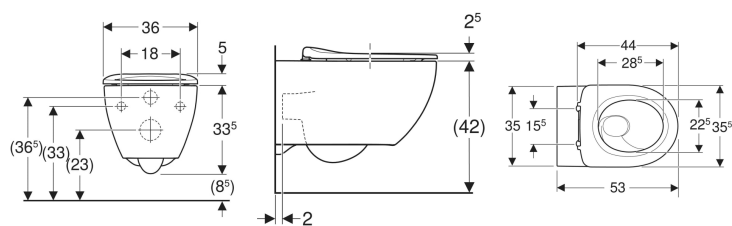

Geberit Acanto Set Wand-WC Tiefspüler, geschlossene Form, TurboFlush, mit WC-Sitzring

Beispielbild

Verwendungszwecke

- Für UP-Spülkästen

Eigenschaften

- Wandhängend
- Tiefspül-WC
- Spülrandlose WC-Keramik mit TurboFlush-Spültechnik

- Einfache Befestigung mit Easy Fast Fixing (Typ EFF3)
- Typ 1, Vollmenge 6 / 5 / 4 l, nach EN 997
- Spült mit 4 l
- Geschlossene Form
- Verdeckte Befestigung

Technische Daten

Werkstoff | Sanitärkeramik

Lieferumfang

- WC-Keramik
- WC-Sitzring
- Befestigungsmaterial

Art.-Nr.	Farbe / Oberfläche	B	H	T	Quick-Release-Scharniere	Absenkautomatik	Befestigung	VE1
502.996.00.1	weiß / KeraTect	36 cm	38.5 cm	53 cm	nein	nein	von oben	1 St.