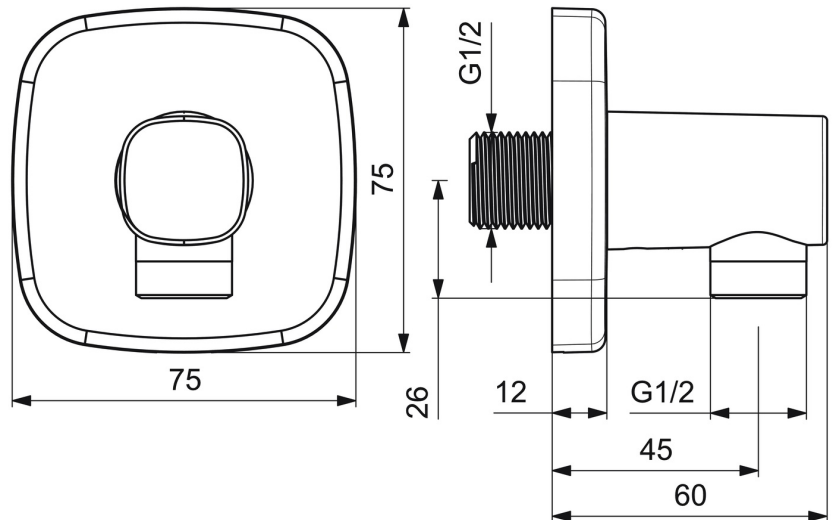

EAN: 4057304007149
static.hansa.com/51180183

- Dusche
- Zubehör
- Wandmontage
- Chrom
- Wandanschlussbogen
- Rückflussverhinderer
- direkter Anschluss
- Rosette soft edge
- Eigensicher gegen Rückfließen im häuslichen Gebrauch (nach DIN EN 1717)

Technische Daten

Technische Eigenschaften

DN-Größe (Nennmaß)	DN15
Warmwasserversorgung	max. +80°C
Arbeitsdruck	0.5-10 bar
Anschlussgröße	G1/2
Sicherungseinrichtung (EN1717)	EB
Werkstoff	Messing

Vorschriften