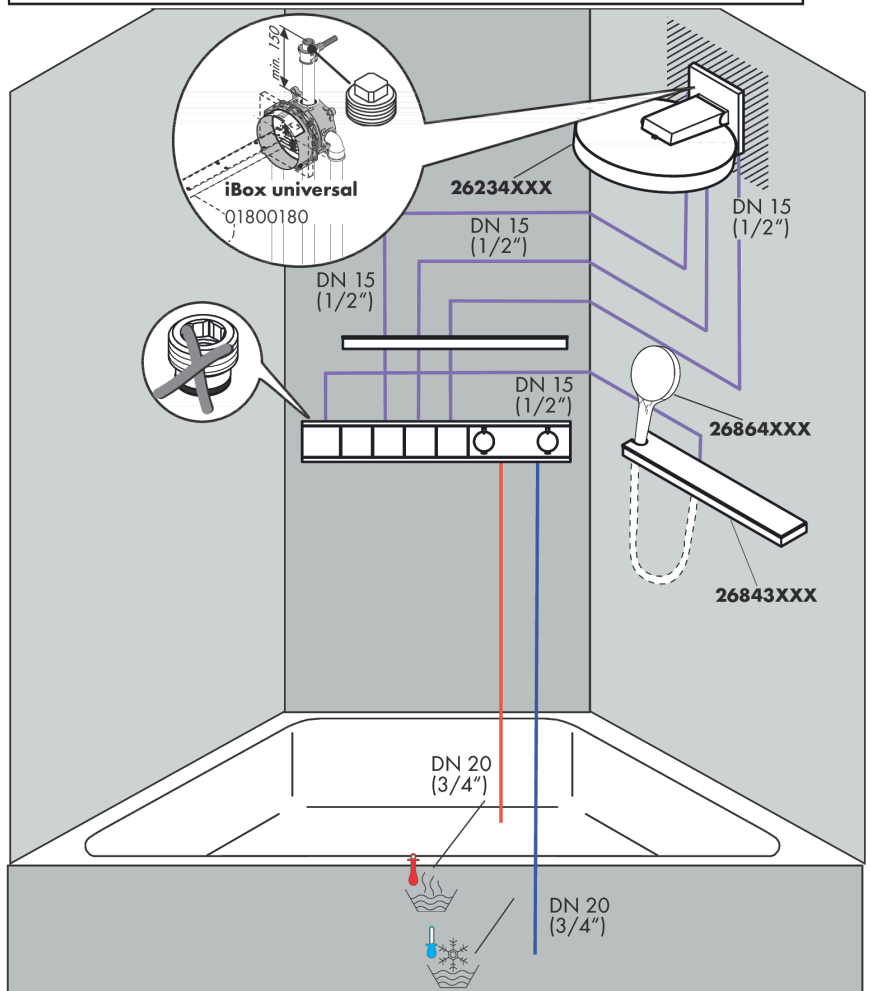

#### Produktabbildung

#### Maßzeichnung

**RainSelect**  
**Thermostat Unterputz für 4 Verbraucher**  
 Oberfläche: **Mattweiß** Artikelnummer: **15382700**

Einbaubeispiel

**RainSelect**  
 1531218X / 15382XXX