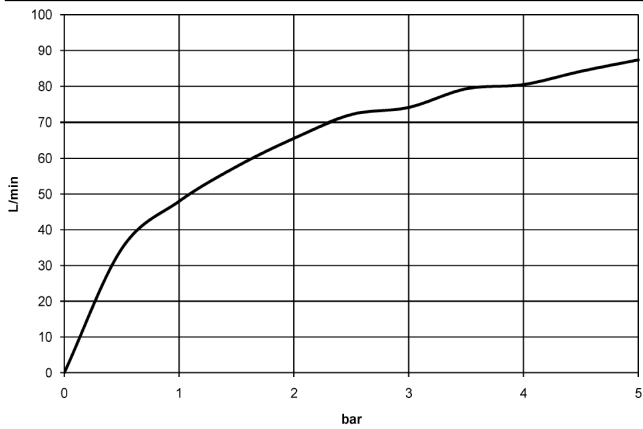

---

LULU

27 820 979

WATER TUBE Kneipp-Wandanschlussbogen mit Schlauchhalterung mit Einzelrosette - Chrom

LULU

27 820 979  
mm [inches]

Durchflussdiagramm

Zertifikate