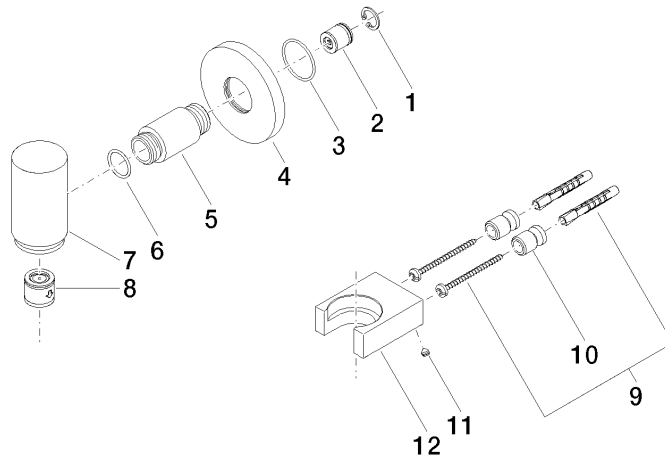

---

LULU

27 820 979

WATER TUBE Kneipp-Wandanschlussbogen mit Schlauchhalterung mit Einzelrosette - Chrom

LULU

27 820 979  
mm [inches]

Durchflussdiagramm

Zertifikate

Belgaqua\_21-381-2

WATER TUBE Kneipp-Wandanschlussbogen mit Schlauchhalterung mit Einzelrosette - Chrom

LULU

27 820 979

Produktversion bis 3/12/2018

Produktversion ab 3/12/2018

WATER TUBE Kneipp-Wandanschlussbogen mit Schlauchhalterung mit Einzelrosette - Chrom

LULU

27 820 979

**Ersatzteilstückliste**

**Produktversion bis 3/12/2018**

Produktversion ab 3/12/2018

Nr.	Artikelnummer	Benennung	Verbaumenge	Lieferzeit
	09 16 01 014 90	Ring Sicherungsring Ø 15 x 1 mm -	14	2