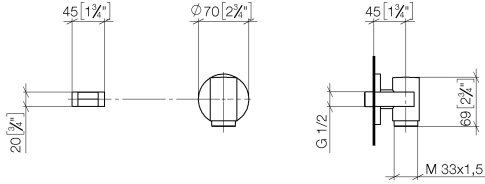

---

LULU

27 820 979

WATER TUBE Kneipp-Wandanschlussbogen mit Schlauchhalterung mit Einzelrosette - Chrom

LULU

27 820 979  
mm [inches]

Durchflussdiagramm

Zertifikate

Belgaqua\_21-381-2

WATER TUBE Kneipp-Wandanschlussbogen mit Schlauchhalterung mit Einzelrosette - Chrom

LULU

27 820 979

Produktversion bis 3/12/2018

Produktversion ab 3/12/2018

WATER TUBE Kneipp-Wandanschlussbogen mit Schlauchhalterung mit Einzelrosette - Chrom

LULU

27 820 979

**Ersatzteilstückliste**

**Produktversion bis 3/12/2018**

Produktversion ab 3/12/2018

Nr.	Artikelnummer	Benennung	Verbaumenge	Lieferzeit
	09 16 01 014 90	Ring Sicherungsring Ø 15 x 1 mm -	14	2