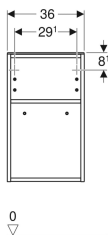

## Geberit Smyle Square Seitenschrank offen

Beispielbild

### Technische Daten

Werkstoff | Hochverdichtete Dreischicht-Holzspanplatte

### Lieferumfang

- Seitenschrank

- Befestigungsmaterial

Art.-Nr.	Farbe / Oberfläche	B	H	T	VE1
500.358.JL.1 *	sandgrau / lackiert hochglänzend	36 cm	60 cm	29.9 cm	1 St.

\* Auftragsbezogene Produktion