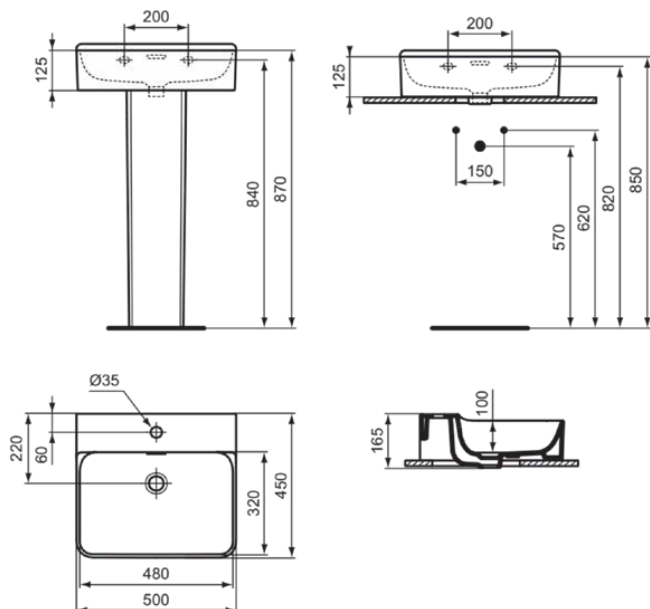

## T381201

CONCA | Waschtisch 500x450x145 mm in weiß glänzend, 1 Hahnloch, mit Überlauf | Platzsparender Waschtisch

### Allgemeine Informationen

Produktkategorie:	Waschtische
Produktart:	Waschtisch
Marke:	Ideal Standard
Kollektion:	CONCA
Designer:	Palomba Serafini Associati
Colour:	01 - Weiß Glänzend
Oberflächenveredelung:	glänzend
Maximale Höhe (mm):	145
Maximale Breite (mm):	500
Ausladung (mm):	450
Nettogewicht (kg):	14.00
EAN Code:	8014140458289