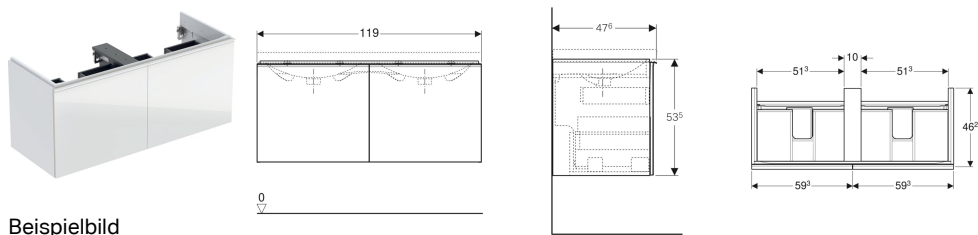

Geberit Acanto Unterschrank für Doppelwaschtisch, mit zwei Schubladen und Geruchsverschluss

Beispielbild

Eigenschaften

- FSC™ C134279 zertifiziert
- Wandhängend
- Mit zwei Innenschubladen
- Mit zwei Schubladen
- Griff zum Öffnen
- Schublade mit Selbsteinzug

- Feuchtigkeitsbeständig
- Front aus Spanplatte mit Glasabdeckung
- Vormontiert geliefert

Technische Daten

| | |
|------------------------------|--|
| Werkstoff | Hochverdichtete Dreischicht-Holzspanplatte |
| Maximale Schubladenbelastung | 30 kg |

Lieferumfang

- Unterschrank für Doppelwaschtisch
- Flaschengeruchsverschluss mit Tauchrohr, Raumsparmodell, ø 32 mm
- Befestigungsmaterial

| Art.-Nr. | Farbe / Oberfläche | B | Breite Waschtisch | H | T | VE1 |
|--------------|--|--------|-------------------|---------|---------|-------|
| 500.613.16.1 | * Korpus: schwarz / lackiert matt Schubladen: schwarz / Glas glänzend | 119 cm | 120 cm | 53.5 cm | 47.6 cm | 1 St. |