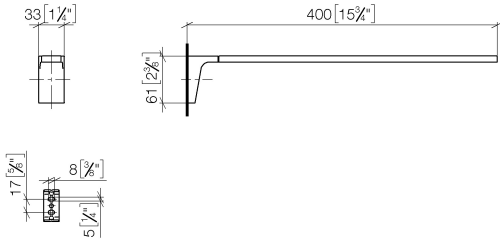

83 211 705

- Ausladung 400 mm

	Chrom	83 211 705-00
	Platin gebürstet	83 211 705-06
	Dark Chrome	83 211 705-19
	Champagne gebürstet (22kt Gold)	83 211 705-46
	Champagne (22kt Gold)	83 211 705-47
	Dark Platinum gebürstet	83 211 705-99

83 211 705

mm [inches]

83 211 705

Produktversion ab 3/9/2015

Ersatzteile für die
anderen
Oberflächenvarianten
finden Sie hier: Platin
gebürstet

CL.1 Handtuchhalter 1-teilig starr - Chrom

CL.1

83 211 705

Ersatzteilstückliste

Produktversion ab 3/9/2015

Nr.	Artikelnummer	Benennung	Verbaumenge	Lieferzeit
	05 17 20 736 00 90	Befestigungssatz 40 x 60 x 20 mm -	9	2