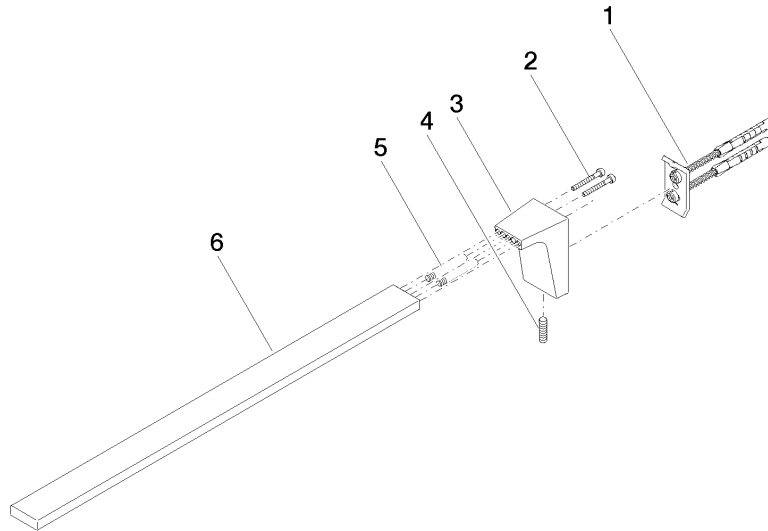

83 211 705

mm [inches]

83 211 705

Produktversion ab 3/9/2015

Ersatzteile für die
anderen
Oberflächenvarianten
finden Sie hier: Platin
gebürstet

CL.1 Handtuchhalter 1-teilig starr - Chrom

CL.1

83 211 705

Ersatzteilstückliste

Produktversion ab 3/9/2015

Nr.	Artikelnummer	Benennung	Verbaumenge	Lieferzeit
	05 17 20 736 00 90	Befestigungssatz 40 x 60 x 20 mm -	9	2