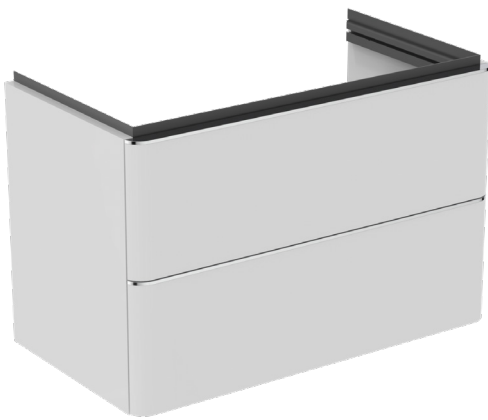

ADAPTO / STRADA II

T4301WG

ADAPTO / STRADA II | Waschtisch-Unterschrank 770x417x490 mm in weiß, 2 Schubladen | Push-to-open, SoftClosing, Vormontiert, Nachhaltig gewonnenes Holz

Bild & Zeichnung

Allgemeine Informationen

Produktkategorie:	Möbel
Produktart:	Waschtisch-Unterschrank
Marke:	Ideal Standard
Kollektion:	ADAPTO / STRADA II
Designer:	Ideal Standard
Colour:	WG - Weiß
Oberflächenveredelung:	glänzend
Maximale Höhe (mm):	490
Maximale Breite (mm):	770
Ausladung (mm):	417
Befestigungsart:	Befestigungsset
Nettogewicht (kg):	36.00
EAN Code:	8014140459125

Produktspezifikationen

Einzugsmechanismus:	Softclosing
Farbcode:	WG
Farbbeschreibung:	weiß
Eckmodell:	Nein
Einstellbare Montagefüße:	Nein
Material:	Holz
Materialspezifikation (Korpus):	Melamin-Spanplatte (MFC)
Anzahl der Türen (gesamt):	0
Anzahl der Türen (links öffnend):	0
Anzahl der Türen (rechts öffnend):	0
Anzahl der Auszüge (gesamt):	2
Anzahl der externen Auszüge:	2
Anzahl der internen Auszüge:	0
Anzahl der offenen Fächer:	0
Anzahl der Rolltüren:	0
Anzahl der Ablagen:	0
Anzahl der Schiebetüren:	0
Anzahl der Schwingtüren:	0
Auszugsmechanismus:	Push-Pull

ADAPTO / STRADA II

T4301WG

ADAPTO / STRADA II | Waschtisch-Unterschrank 770x417x490 mm in weiß, 2 Schubladen | Push-to-open, SoftClosing, Vormontiert, Nachhaltig gewonnenes Holz

Produktspezifikationen

PVD Technologie:	Nein
Wechselbarer Türanschlag:	Nein
Pladsbesparende model:	Nein
Oberflächenveredelung:	glänzend
Nachhaltig gewonnenes Holz:	Ja
Mit Ausschnitt:	Nein
Mit Innenbeleuchtung:	Nein
Mit Montagefüße:	Nein
Mit Steckdose:	Nein
Mit Waschtischplatte:	Nein
Befestigungsmaterial im Lieferumfang enthalten:	Ja
Befestigungsart:	Befestigungsset
Montageart:	wandhängend