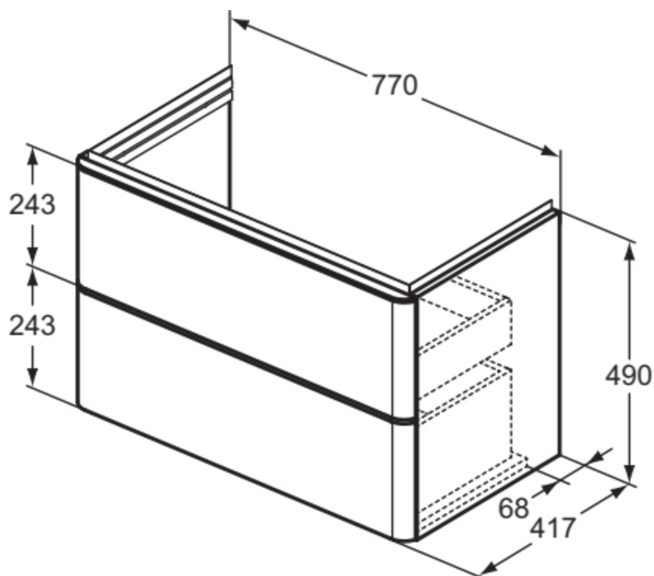

ADAPTO / STRADA II

T4301WG

ADAPTO / STRADA II | Waschtisch-Unterschrank 770x417x490 mm in weiß, 2 Schubladen | Push-to-open, SoftClosing, Vormontiert, Nachhaltig gewonnenes Holz

Bild & Zeichnung

Allgemeine Informationen

Produktkategorie:	Möbel
Produktart:	Waschtisch-Unterschrank
Marke:	Ideal Standard
Kollektion:	ADAPTO / STRADA II
Designer:	Ideal Standard
Colour:	WG - Weiß
Oberflächenveredelung:	glänzend
Maximale Höhe (mm):	490
Maximale Breite (mm):	770
Ausladung (mm):	417
Befestigungsart:	Befestigungsset
Nettogewicht (kg):	36.00
EAN Code:	8014140459125

ADAPTO / STRADA II

T4301WG

ADAPTO / STRADA II | Waschtisch-Unterschrank 770x417x490 mm in weiß, 2 Schubladen | Push-to-open, SoftClosing, Vormontiert, Nachhaltig gewonnenes Holz

Produktspezifikationen

PVD Technologie:	Nein
Wechselbarer Türanschlag:	Nein
Pladsbesparende model:	Nein
Oberflächenveredelung:	glänzend
Nachhaltig gewonnenes Holz:	Ja
Mit Ausschnitt:	Nein
Mit Innenbeleuchtung:	Nein
Mit Montagefüße:	Nein
Mit Steckdose:	Nein
Mit Waschtischplatte:	Nein
Befestigungsmaterial im Lieferumfang enthalten:	Ja
Befestigungsart:	Befestigungsset
Montageart:	wandhängend