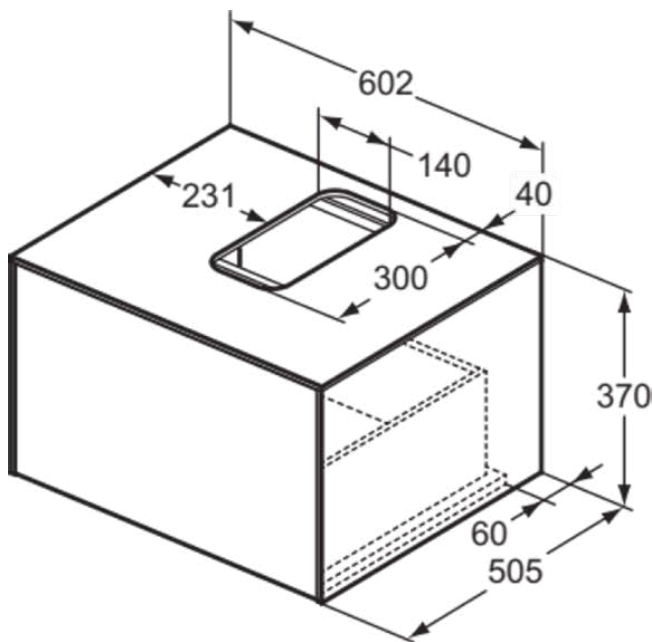

CONCA

T3928Y1

CONCA | Waschtisch-Unterschrank 602x505x370 mm in weiß matt lackiert, 1 Schublade | Vollauszug, Push-to-open, SoftClosing, Vormontiert, Nachhaltig gewonnenes Holz, Echtholz furnier

Bild & Zeichnung

Allgemeine Informationen

Produktkategorie:	Möbel
Produktart:	Waschtisch-Unterschrank
Marke:	Ideal Standard
Kollektion:	CONCA
Designer:	Palomba Serafini Associati
Colour:	Y1 - Weiß Matt Lackiert
Oberflächenveredelung:	Matt
Höhe (mm):	370
Breite (mm):	602
Ausladung (mm):	505
Befestigungsart:	Befestigungsset
Nettogewicht (kg):	26.50
EAN Code:	8014140459712

CONCA

T3928Y1

CONCA | Waschtisch-Unterschrank 602x505x370 mm in weiß matt lackiert, 1 Schublade | Vollauszug, Push-to-open, SoftClosing, Vormontiert, Nachhaltig gewonnenes Holz, Echtholz furnier

Produktspezifikationen