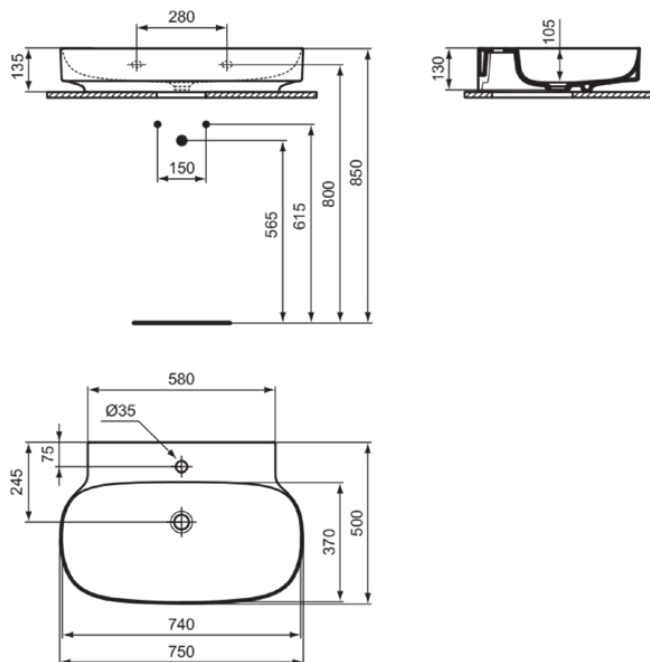

LINDA-X

T4396MA

LINDA-X | Waschtisch 750x500x135 mm in weiß, 1 Hahnloch, ohne Überlauf | Diamatec, IdealPlus

Bild & Zeichnung

Allgemeine Informationen

Produktkategorie:	Waschtische
Produktart:	Waschtisch
Marke:	Ideal Standard
Kollektion:	LINDA-X
Designer:	Palomba Serafini Associati
Colour:	MA - Weiß
Oberflächenveredelung:	glänzend
Maximale Höhe (mm):	135
Maximale Breite (mm):	750
Ausladung (mm):	500
Nettogewicht (kg):	17.00
EAN Code:	8014140490364

Features

Diamatec

IdealPlus

Produktstandards & Zertifikate

Normen:	EN 14688
Declaration of Performance classification (DoP):	CL00

Produktspezifikationen

Farbcode:	MA
Farbbeschreibung:	weiß
Diamatec Technologie:	Ja
IdealPlus Technologie:	Ja
Geschliffene Unterseite:	Nein
Barrierefreies Produkt:	Nein
Mit Kettenöse:	Nein
Material:	Keramik
Materialspezifikation:	Diamatec
Anzahl von Hahnlöchern je Waschbecken:	1
Anzahl von Waschbecken:	1
Sichtbarer Überlauf:	Nein
PVD Technologie:	Nein
Ablagefläche:	Hinten
Oberflächenveredelung:	glänzend
Position des Hahnlochs:	Mitte
Mit Rückwand:	Nein
Mit Verschlussstopfen:	Nein
Mit Überlauf:	Nein
Mit Siphon:	Nein

LINDA-X

T4396MA

LINDA-X | Waschtisch 750x500x135 mm in weiß, 1 Hahnloch, ohne Überlauf | Diamatec, IdealPlus

Befestigungsmaterial im Lieferumfang enthalten:	Nein
Montageart:	wandhängend
Empfohlene Ausschittschablone:	TT0299731