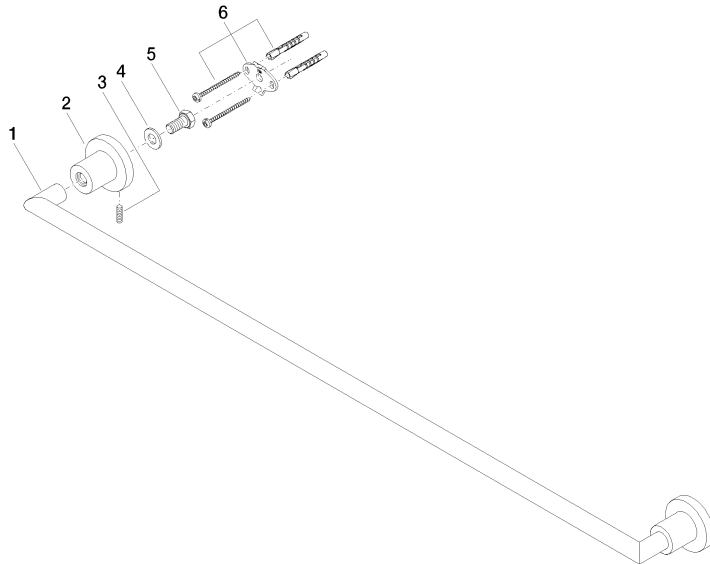

83 080 892

- Stichmaß 800 mm
- Breite 855 mm
- Höhe 55 mm
- Rosette Ø 55 mm
- Ausladung 81 mm

Passt zu TARA

	Platin gebürstet	83 080 892-06
	Chrom	83 080 892-00
	Platin	83 080 892-08
	Dark Chrome	83 080 892-19
	Light Gold gebürstet	83 080 892-27
	Messing gebürstet (23kt Gold)	83 080 892-28
	Schwarz matt	83 080 892-33
	Bronze gebürstet	83 080 892-42
	Champagne gebürstet (22kt Gold)	83 080 892-46
	Champagne (22kt Gold)	83 080 892-47
	Chrom gebürstet	83 080 892-93
	Dark Platinum gebürstet	83 080 892-99

83 080 892

mm [inches]

83 080 892

Produktversion ab 4/1/2024

Ersatzteile für die
anderen
Oberflächenvarianten
finden Sie hier:
Chrom

83 080 892

Ersatzteilstückliste

Produktversion ab 4/1/2024

Nr.	Artikelnummer	Benennung	Verbaumenge	Lieferzeit
	05 28 22 590 00-06	Halter für Badetuchhalter und Duschgarnitur 818 x 40 x 18 mm - Platin gebürstet	11	10