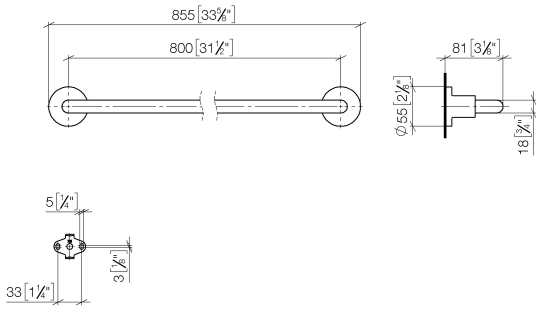

83 080 892

- Stichmaß 800 mm
- Breite 855 mm
- Höhe 55 mm
- Rosette Ø 55 mm
- Ausladung 81 mm

Passt zu TARA

	Platin gebürstet	83 080 892-06
	Chrom	83 080 892-00
	Platin	83 080 892-08
	Dark Chrome	83 080 892-19
	Light Gold gebürstet	83 080 892-27
	Messing gebürstet (23kt Gold)	83 080 892-28
	Schwarz matt	83 080 892-33
	Bronze gebürstet	83 080 892-42
	Champagne gebürstet (22kt Gold)	83 080 892-46
	Champagne (22kt Gold)	83 080 892-47
	Chrom gebürstet	83 080 892-93
	Dark Platinum gebürstet	83 080 892-99

83 080 892

mm [inches]

83 080 892

Produktversion ab 4/1/2024

Ersatzteile für die
anderen
Oberflächenvarianten
finden Sie hier:
Chrom

83 080 892

Ersatzteilstückliste

Produktversion ab 4/1/2024

Nr.	Artikelnummer	Benennung	Verbaumenge	Lieferzeit
	05 28 22 590 00-06	Halter für Badetuchhalter und Duschgarnitur 818 x 40 x 18 mm - Platin gebürstet	11	10