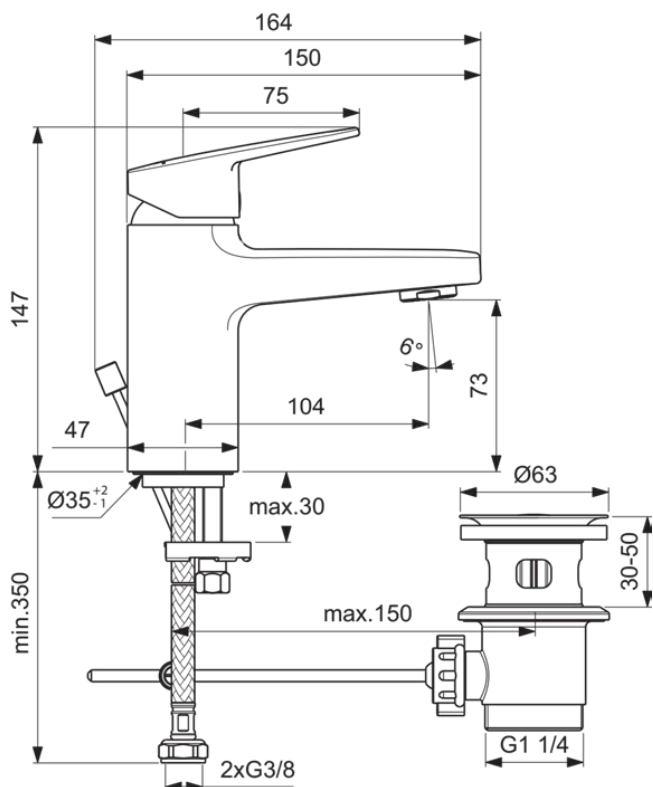

CERAPLAN

BD214XG

CERAPLAN | Waschtischarmatur 47x164x147 mm, 104 mm vertikaler Abstand bis Mitte Auslauf in schwarz, 5 l/min (3 bar), mit Ablaufgarnitur | EasyFix, NF-zertifiziert

Bild & Zeichnung

Allgemeine Informationen

Produktkategorie:	Waschtischarmaturen
Produktart:	Waschtischarmatur
Marke:	Ideal Standard
Kollektion:	CERAPLAN
Designer:	Palomba Serafini Associati
Colour:	XG - Schwarz
Oberflächenveredelung:	Matt
Maximale Höhe (mm):	147
Maximale Breite (mm):	47
Ausladung (mm):	164
Befestigungsart:	EasyFix
Nettogewicht (kg):	1.52
EAN Code:	3800861116738

CERAPLAN

BD214XG

CERAPLAN | Waschtischarmatur 47x164x147 mm, 104 mm vertikaler Abstand bis Mitte Auslauf in schwarz, 5 l/min (3 bar), mit Ablaufgarnitur | EasyFix, NF-zertifiziert

Produktspezifikationen

Betriebs-Mindestdruck (bar):	0.5
PVD Technologie:	Nein
Auslaufart:	Starr
Oberflächenschutz:	beschichtet
Oberflächenveredelung:	Matt
Strahlreglerart:	Luftsprudler
Sichtbarkeit des Strahlreglers:	Sichtbar
Berührungslose Steuerung:	Nein
Griffart:	Betätigungshebel
Mit Verschlussstopfen:	Nein
Mit Rosette(n):	Nein
Mit Griff(en):	Ja
Mit Auslass:	Ja
Mit herausziebarer Spülbrause:	Nein
Mit Ablaufgarnitur:	Ja
Befestigungsart:	EasyFix
Montageart:	Hahnloch