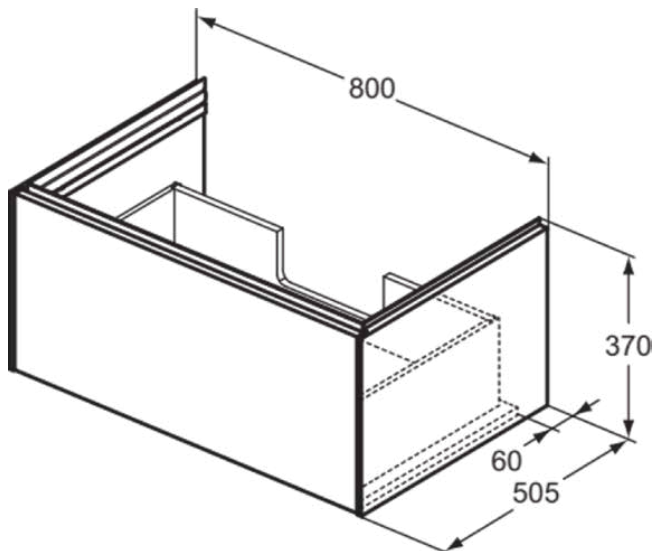

CONCA

T4578Y1

CONCA | Waschtisch-Unterschrank 800x505x370 mm in weiß matt lackiert, 1 Schublade | Vollauszug, Push-to-open, SoftClosing, Vormontiert, Nachhaltig gewonnenes Holz, Echtholz furnier

Bild & Zeichnung

Allgemeine Informationen

Produktkategorie:	Möbel
Produktart:	Waschtisch-Unterschrank
Marke:	Ideal Standard
Kollektion:	CONCA
Designer:	Palomba Serafini Associati
Colour:	Y1 - Weiß Matt Lackiert
Oberflächenveredelung:	Matt
Höhe (mm):	370
Breite (mm):	800
Ausladung (mm):	505
Befestigungsart:	Befestigungsset
Nettogewicht (kg):	28.00
EAN Code:	8014140483212

CONCA

T4578Y1

CONCA | Waschtisch-Unterschrank 800x505x370 mm in weiß matt lackiert, 1 Schublade | Vollauszug, Push-to-open, SoftClosing, Vormontiert, Nachhaltig gewonnenes Holz, Echtholz furnier

Produktspezifikationen