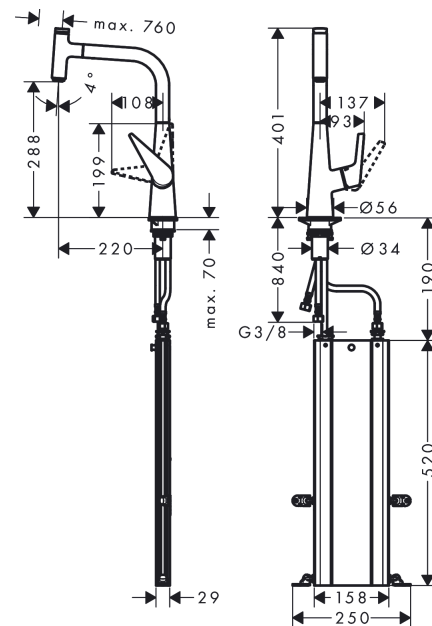

Technologie

Produktabbildung

Maßzeichnung

Talis Select M51
Einhebel-Küchenmischer 300, Ausziehauslauf, 1jet, sBox
 Oberfläche: **Edelstahl Finish** Artikelnummer: **73853800**

Durchflussdiagramm

Talis Select M51
Einhebel-Küchenmischer 300, Ausziehauslauf, 1jet, sBox
 Oberfläche: **Edelstahl Finish** Artikelnummer: **73853800**

Explosionszeichnung

Baujahr: >05/19

Talis Select M51

Einhebel-Küchenmischer 300, Ausziehauslauf, 1jet, sBox

Oberfläche: **Edelstahl Finish** Artikelnummer: **73853800**

Ersatzteilliste

Baujahr: >05/19

Pos.	Beschreibung	Artikelnummer	PG	VE
1	Auslauf kpl.	92583800	15	1
2	O-Ring 8x2	98112000	1	1
3	Ausziehbrause	92570800	20	1
4	Deckel	92566000	5	1
5	O-Ring 19x1,5	95962000	1	1
6	Mutter	92567000	6	1
7	Absperreinheit (AVP)	98463000	10	1
8	Luftsprudler M24x1 (15 l/min)	13913000	98	1
9	Gleitring-Set	98365000	3	1
10	O-Ring 21x2,5	98211000	1	1
11	Griff	92581800	13	1
12	Griffstopfen	96338000	1	1
13	Kappe	95498800	7	1
14	Mutter	97209000	5	1
15	O-Ring 32x2	98193000	1	1
16	Kartusche kpl.	92730000	11	1
17	Sicherungsschraube	95140000	2	1
18	Dichtung	95008000	3	1
19	Dichtung	92582000	1	1
20	Befestigungsteil	97523000	2	1
21	Schaftbefestigung kpl. (Ø 34)	95049000	5	1
22	Gleitring	97548000	1	1
23	Schlauch 1,50 m	92569000	12	1
24	Rückflußverhinderer DW 10	96456000	3	1
25	Siebichtung	95291000	4	1
26	Anschlussschlauch 450 mm M10x1 G3/8	96507000	9	1
27	O-Ring 8x1,75	97827000	1	1
28	Quetschverschraubung	96099000	3	1
29	Dichtungsset	95581000	2	1
30	Anschlussschlauch 900 mm M8x0,75 G3/8	95372000	8	1
31	O-Ring 7x1,5	98422000	1	1
32	Verlängerung	43333000	98	1