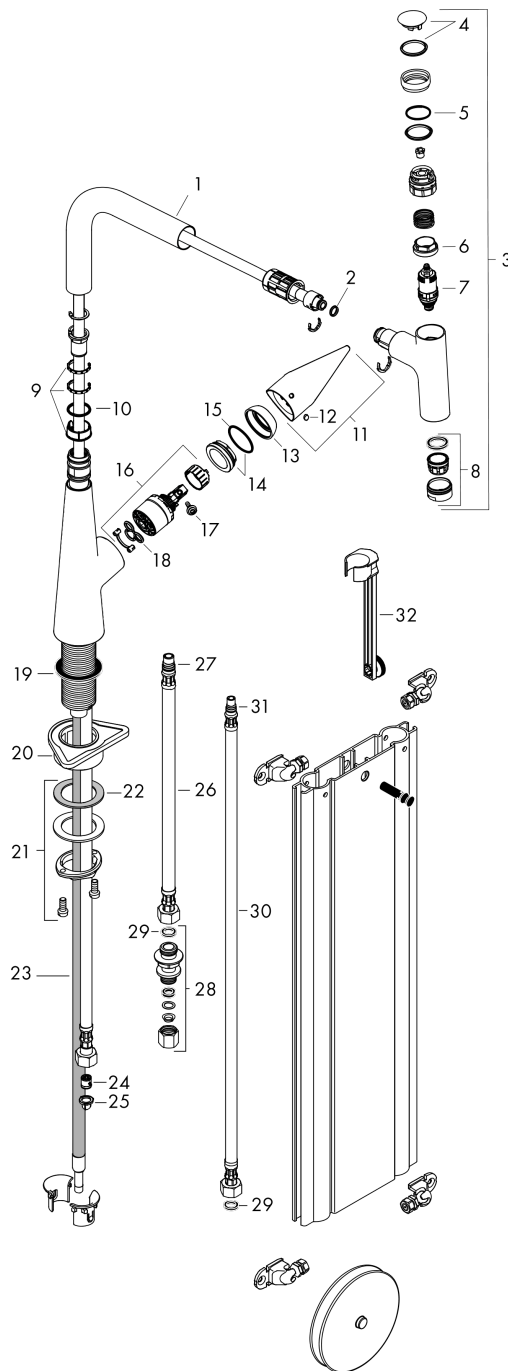

Technologie

Produktabbildung

Maßzeichnung

Talis Select M51
Einhebel-Küchenmischer 300, Ausziehauslauf, 1jet, sBox
 Oberfläche: **Edelstahl Finish** Artikelnummer: **73853800**

Durchflussdiagramm

Talis Select M51
Einhebel-Küchenmischer 300, Ausziehauslauf, 1jet, sBox
 Oberfläche: **Edelstahl Finish** Artikelnummer: **73853800**

Explosionszeichnung

Baujahr: >05/19

Talis Select M51

Einhebel-Küchenmischer 300, Ausziehauslauf, 1jet, sBox

Oberfläche: **Edelstahl Finish** Artikelnummer: **73853800**

Ersatzteilliste

Baujahr: >05/19

Pos.	Beschreibung	Artikelnummer	PG	VE
1	Auslauf kpl.	92583800	15	1
2	O-Ring 8x2	98112000	1	1
3	Ausziehbrause	92570800	20	1
4	Deckel	92566000	5	1
5	O-Ring 19x1,5	95962000	1	1
6	Mutter	92567000	6	1
7	Absperreinheit (AVP)	98463000	10	1
8	Luftsprudler M24x1 (15 l/min)	13913000	98	1
9	Gleitring-Set	98365000	3	1
10	O-Ring 21x2,5	98211000	1	1
11	Griff	92581800	13	1
12	Griffstopfen	96338000	1	1
13	Kappe	95498800	7	1
14	Mutter	97209000	5	1
15	O-Ring 32x2	98193000	1	1
16	Kartusche kpl.	92730000	11	1
17	Sicherungsschraube	95140000	2	1
18	Dichtung	95008000	3	1
19	Dichtung	92582000	1	1
20	Befestigungsteil	97523000	2	1
21	Schaftbefestigung kpl. (Ø 34)	95049000	5	1
22	Gleitring	97548000	1	1
23	Schlauch 1,50 m	92569000	12	1
24	Rückflußverhinderer DW 10	96456000	3	1
25	Siebichtung	95291000	4	1
26	Anschlussschlauch 450 mm M10x1 G3/8	96507000	9	1
27	O-Ring 8x1,75	97827000	1	1
28	Quetschverschraubung	96099000	3	1
29	Dichtungsset	95581000	2	1
30	Anschlussschlauch 900 mm M8x0,75 G3/8	95372000	8	1
31	O-Ring 7x1,5	98422000	1	1
32	Verlängerung	43333000	98	1