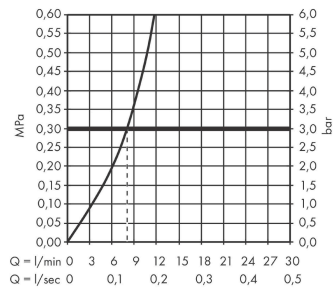

Technologie

Produktabbildung

Maßzeichnung

Talis Select M51
Einhebel-Küchenmischer 300, Ausziehauslauf, 1jet, sBox
 Oberfläche: **Edelstahl Finish** Artikelnummer: **73853800**

Durchflussdiagramm

Talis Select M51
Einhebel-Küchenmischer 300, Ausziehauslauf, 1jet, sBox
 Oberfläche: **Edelstahl Finish** Artikelnummer: **73853800**

Explosionszeichnung

Baujahr: >05/19

Talis Select M51

Einhebel-Küchenmischer 300, Ausziehauslauf, 1jet, sBox

Oberfläche: **Edelstahl Finish** Artikelnummer: **73853800**

Ersatzteilliste

Baujahr: >05/19

Pos.	Beschreibung	Artikelnummer	PG	VE
1	Auslauf kpl.	92583800	15	1
2	O-Ring 8x2	98112000	1	1
3	Ausziehbrause	92570800	20	1
4	Deckel	92566000	5	1
5	O-Ring 19x1,5	95962000	1	1
6	Mutter	92567000	6	1
7	Absperreinheit (AVP)	98463000	10	1
8	Luftsprudler M24x1 (15 l/min)	13913000	98	1
9	Gleitring-Set	98365000	3	1
10	O-Ring 21x2,5	98211000	1	1
11	Griff	92581800	13	1
12	Griffstopfen	96338000	1	1
13	Kappe	95498800	7	1
14	Mutter	97209000	5	1
15	O-Ring 32x2	98193000	1	1
16	Kartusche kpl.	92730000	11	1
17	Sicherungsschraube	95140000	2	1
18	Dichtung	95008000	3	1
19	Dichtung	92582000	1	1
20	Befestigungsteil	97523000	2	1
21	Schaftbefestigung kpl. (Ø 34)	95049000	5	1
22	Gleitring	97548000	1	1
23	Schlauch 1,50 m	92569000	12	1
24	Rückflußverhinderer DW 10	96456000	3	1
25	Siebichtung	95291000	4	1
26	Anschlussschlauch 450 mm M10x1 G3/8	96507000	9	1
27	O-Ring 8x1,75	97827000	1	1
28	Quetschverschraubung	96099000	3	1
29	Dichtungsset	95581000	2	1
30	Anschlussschlauch 900 mm M8x0,75 G3/8	95372000	8	1
31	O-Ring 7x1,5	98422000	1	1
32	Verlängerung	43333000	98	1