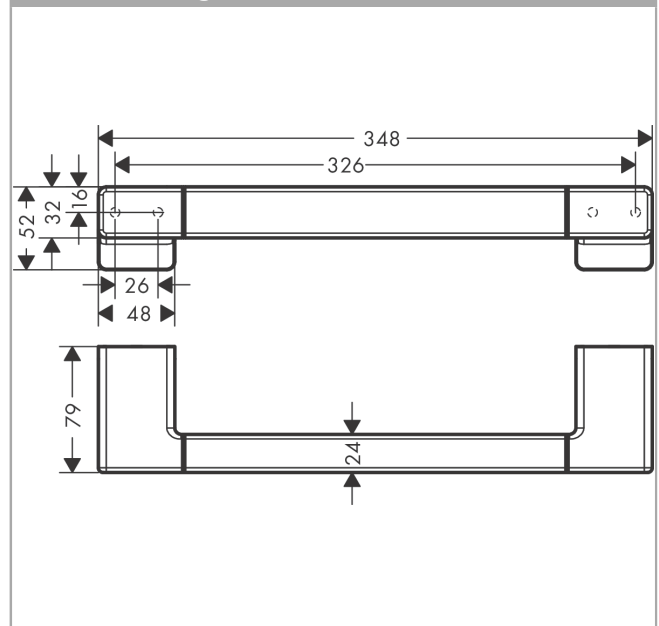

AddStoris Haltestange

Oberfläche: **Brushed Bronze** Artikelnummer: **41744140**

Beschreibung

Merkmale

- Wandmontage
- Material: Metall
- Länge: 348 mm
- mit Befestigungsmaterial
- verdeckte Befestigung
- Bohrabstand: 326 mm
- Durchmesser Bohrloch: 6 mm
- Sicherheit geprüft und Fertigung überwacht durch TÜV SÜD Product Service GmbH

Designpreise

reddot winner 2021

Zertifikate / Nachhaltigkeit

Produktabbildung

Maßzeichnung

AddStoris
Haltestange

Oberfläche: **Brushed Bronze** Artikelnummer: **41744140**

Explosionszeichnung

Baujahr: >04/21

AddStoris
Haltestange
 Oberfläche: **Brushed Bronze** Artikelnummer: **41744140**

Ersatzteilliste

Baujahr: >04/21

Pos.	Beschreibung	Artikelnummer	PG	VE
1	Halteelement	94206000	10	1
2	Befestigungsteile	40915000	4	1