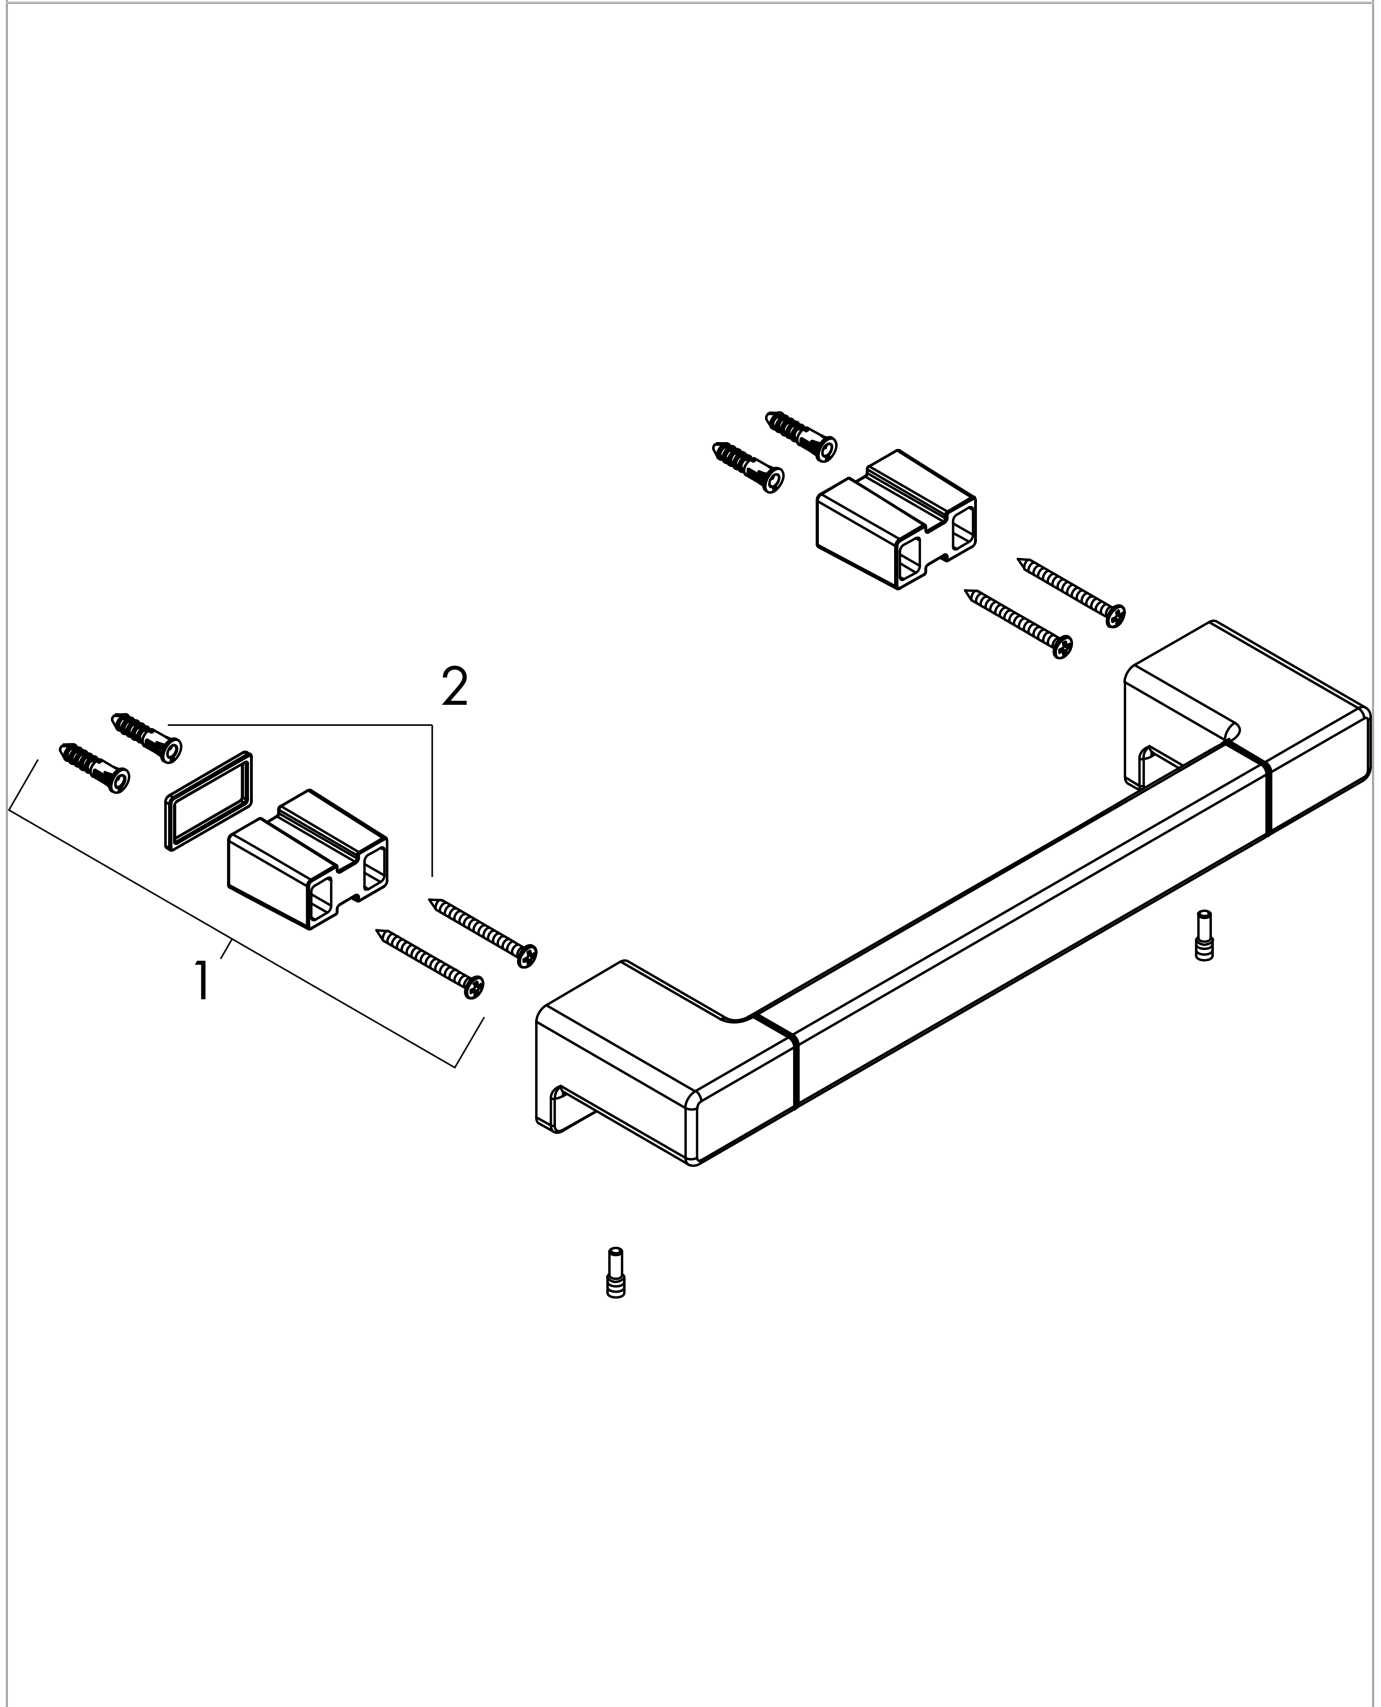

AddStoris Haltestange

Oberfläche: **Brushed Bronze** Artikelnummer: **41744140**

Beschreibung

Merkmale

- Wandmontage
- Material: Metall
- Länge: 348 mm
- mit Befestigungsmaterial
- verdeckte Befestigung
- Bohrabstand: 326 mm
- Durchmesser Bohrloch: 6 mm
- Sicherheit geprüft und Fertigung überwacht durch TÜV SÜD Product Service GmbH

Designpreise

reddot winner 2021

Zertifikate / Nachhaltigkeit

Produktabbildung

Maßzeichnung

AddStoris
Haltestange

Oberfläche: **Brushed Bronze** Artikelnummer: **41744140**

Explosionszeichnung

Baujahr: >04/21

AddStoris
Haltestange
 Oberfläche: **Brushed Bronze** Artikelnummer: **41744140**

Ersatzteilliste

Baujahr: >04/21

Pos.	Beschreibung	Artikelnummer	PG	VE
1	Halteelement	94206000	10	1
2	Befestigungsteile	40915000	4	1