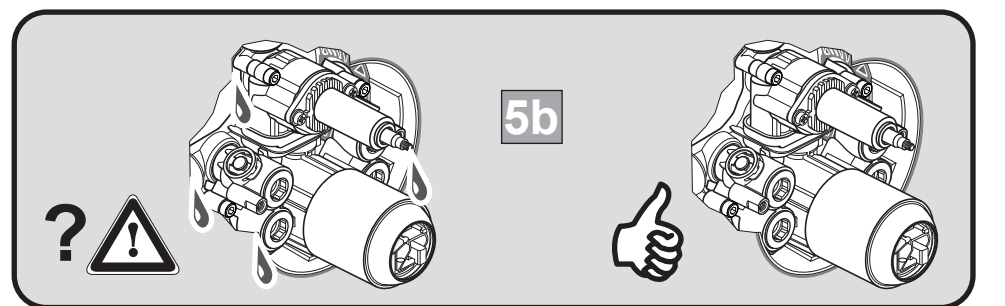

Ideal Standard

CONCA

A 7375 ..

1123 / A 868 622 R1

Ideal Standard International NV
 Corporate Village - Gent Building
 Da Vincilaan 2
 1935 Zaventem
 Belgium

www.idealstandardinternational.com

Pressure Gauge 0,3 MPa 3 bar	Thermometer	Snowflake	0	1	2	3	4	5	6	7	8	9
			°C	°C	°C	°C	°C	°C	°C	°C	°C	°C
	50°C	16°C	49,5	49,5	48	46	42,5	41	37	33,5	31	28
	65°C	16°C	65	65	63,5	60,5	57	53,5	49	44,5	39	34,5
	81°C	16°C	81	81	78,5	73	69	63,5	56	49	42,5	36