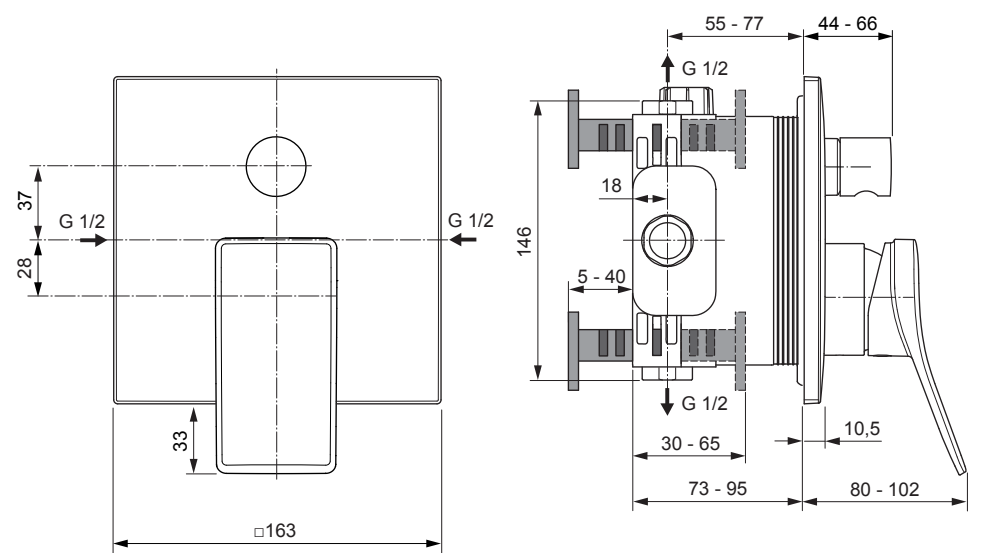

XX = AA, GN, ...

Pos.	Part No.		
1	A 963 131 NU	11	A 860 902 XX
2	A 963 132 NU	12	A 860 897 NU
3	A 963 146 NU	13	A 861 445 XX
4	A 960 890 NU	14	A 860 901 XX
5	A 960 891 NU	15	A 861 443 XX
6	A 960 706 NU	16	A 960 704 NU
7	A 962 866 NU		A 962 476 NU
8	A 963 443 NU	17	A 861 444 XX
9	A 960 500 NU		
10	A 861 441 XX		

Ideal Standard

CONCA

A 7375 ..

1123 / A 868 622 R1

Ideal Standard International NV
 Corporate Village - Gent Building
 Da Vincilaan 2
 1935 Zaventem
 Belgium

www.idealstandardinternational.com

Pressure Gauge 0,3 MPa 3 bar	Thermometer	Snowflake	0	1	2	3	4	5	6	7	8	9
			°C	°C	°C	°C	°C	°C	°C	°C	°C	°C
	50°C	16°C	49,5	49,5	48	46	42,5	41	37	33,5	31	28
	65°C	16°C	65	65	63,5	60,5	57	53,5	49	44,5	39	34,5
	81°C	16°C	81	81	78,5	73	69	63,5	56	49	42,5	36