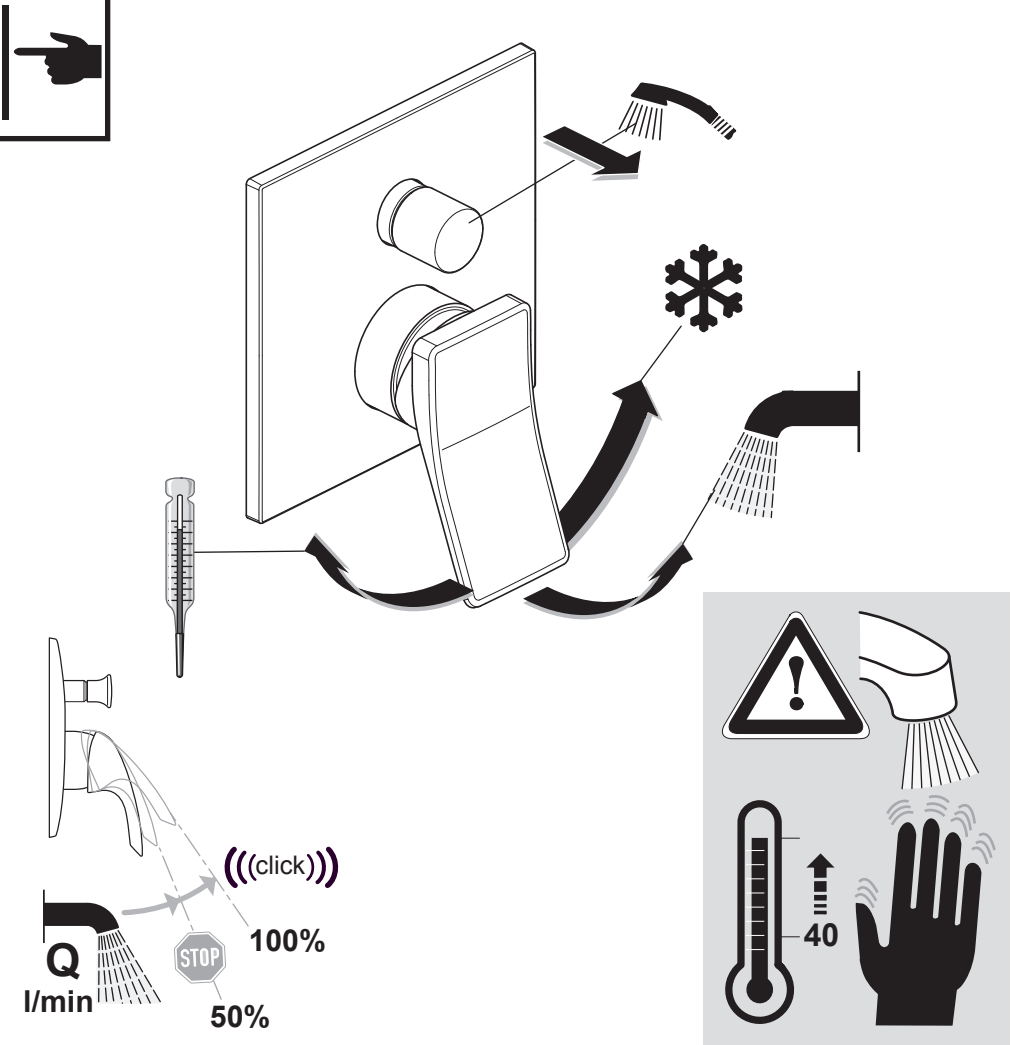

Ideal Standard

CONCA

A 7375 ..

1123 / A 868 622 R1

Ideal Standard International NV
 Corporate Village - Gent Building
 Da Vincilaan 2
 1935 Zaventem
 Belgium

www.idealstandardinternational.com

Pressure Gauge 0,3 MPa 3 bar	Thermometer	Snowflake	0	1	2	3	4	5	6	7	8	9
			°C	°C	°C	°C	°C	°C	°C	°C	°C	°C
	50°C	16°C	49,5	49,5	48	46	42,5	41	37	33,5	31	28
	65°C	16°C	65	65	63,5	60,5	57	53,5	49	44,5	39	34,5
	81°C	16°C	81	81	78,5	73	69	63,5	56	49	42,5	36

Pressure Gauge P	bar	0,5	MAX. 10	5	Thumbs up	Q (3 bar)
Thermometer T	°C	MAX. 80	65	40	Thumbs up	l/min
						23