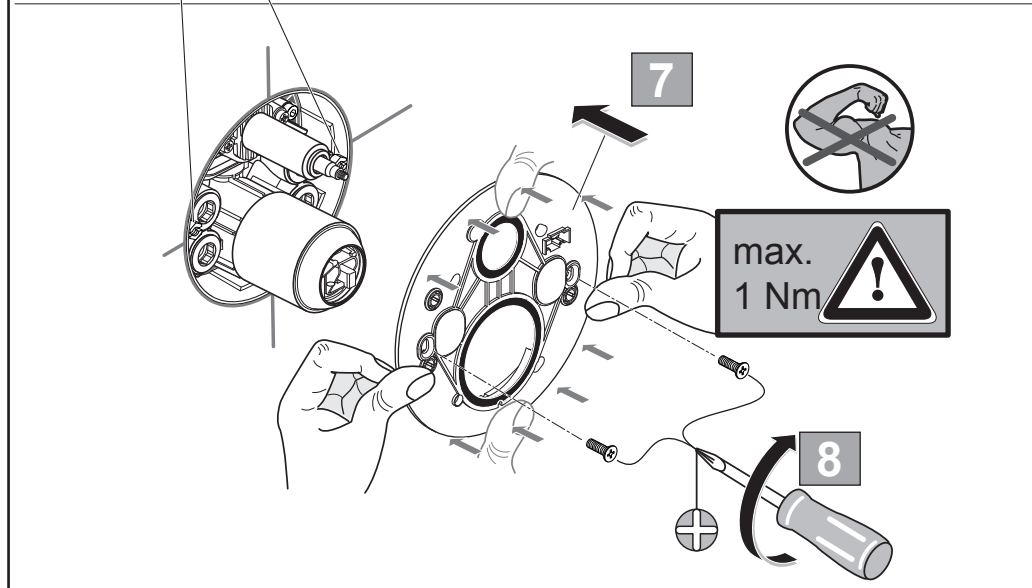

Ideal Standard

CONCA

A 7375 ..

1123 / A 868 622 R1

Ideal Standard International NV
 Corporate Village - Gent Building
 Da Vincilaan 2
 1935 Zaventem
 Belgium

www.idealstandardinternational.com

Pressure Gauge 0,3 MPa 3 bar	Thermometer	Snowflake	0	1	2	3	4	5	6	7	8	9
			°C	°C	°C	°C	°C	°C	°C	°C	°C	°C
	50°C	16°C	49,5	49,5	48	46	42,5	41	37	33,5	31	28
	65°C	16°C	65	65	63,5	60,5	57	53,5	49	44,5	39	34,5
	81°C	16°C	81	81	78,5	73	69	63,5	56	49	42,5	36