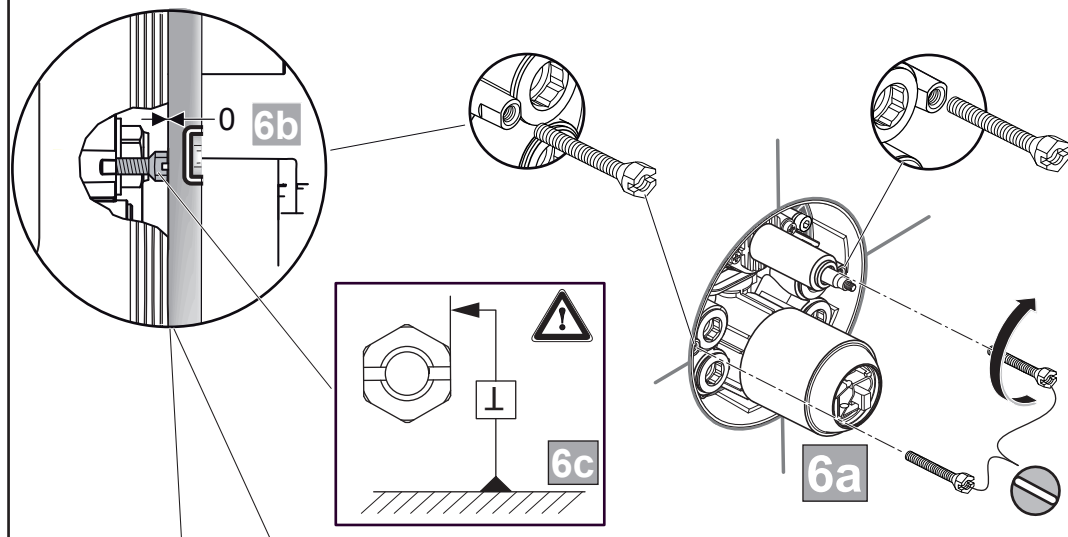

Ideal Standard

CONCA

A 7375 ..

1123 / A 868 622 R1

Ideal Standard International NV
 Corporate Village - Gent Building
 Da Vincilaan 2
 1935 Zaventem
 Belgium

www.idealstandardinternational.com

Pressure Gauge 0,3 MPa 3 bar	Thermometer	Snowflake	0	1	2	3	4	5	6	7	8	9
			°C	°C	°C	°C	°C	°C	°C	°C	°C	°C
	50°C	16°C	49,5	49,5	48	46	42,5	41	37	33,5	31	28
	65°C	16°C	65	65	63,5	60,5	57	53,5	49	44,5	39	34,5
	81°C	16°C	81	81	78,5	73	69	63,5	56	49	42,5	36