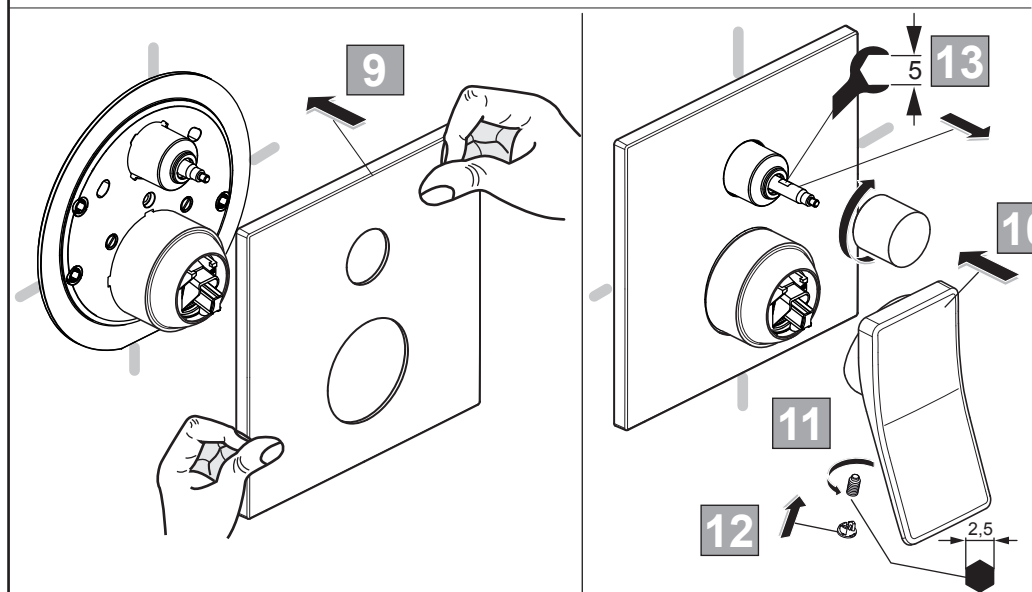

Ideal Standard

CONCA

A 7375 ..

1123 / A 868 622 R1

Ideal Standard International NV
 Corporate Village - Gent Building
 Da Vincilaan 2
 1935 Zaventem
 Belgium

www.idealstandardinternational.com

Pressure Gauge 0,3 MPa 3 bar	Thermometer	Snowflake	0	1	2	3	4	5	6	7	8	9
			°C	°C	°C	°C	°C	°C	°C	°C	°C	°C
	50°C	16°C	49,5	49,5	48	46	42,5	41	37	33,5	31	28
	65°C	16°C	65	65	63,5	60,5	57	53,5	49	44,5	39	34,5
	81°C	16°C	81	81	78,5	73	69	63,5	56	49	42,5	36