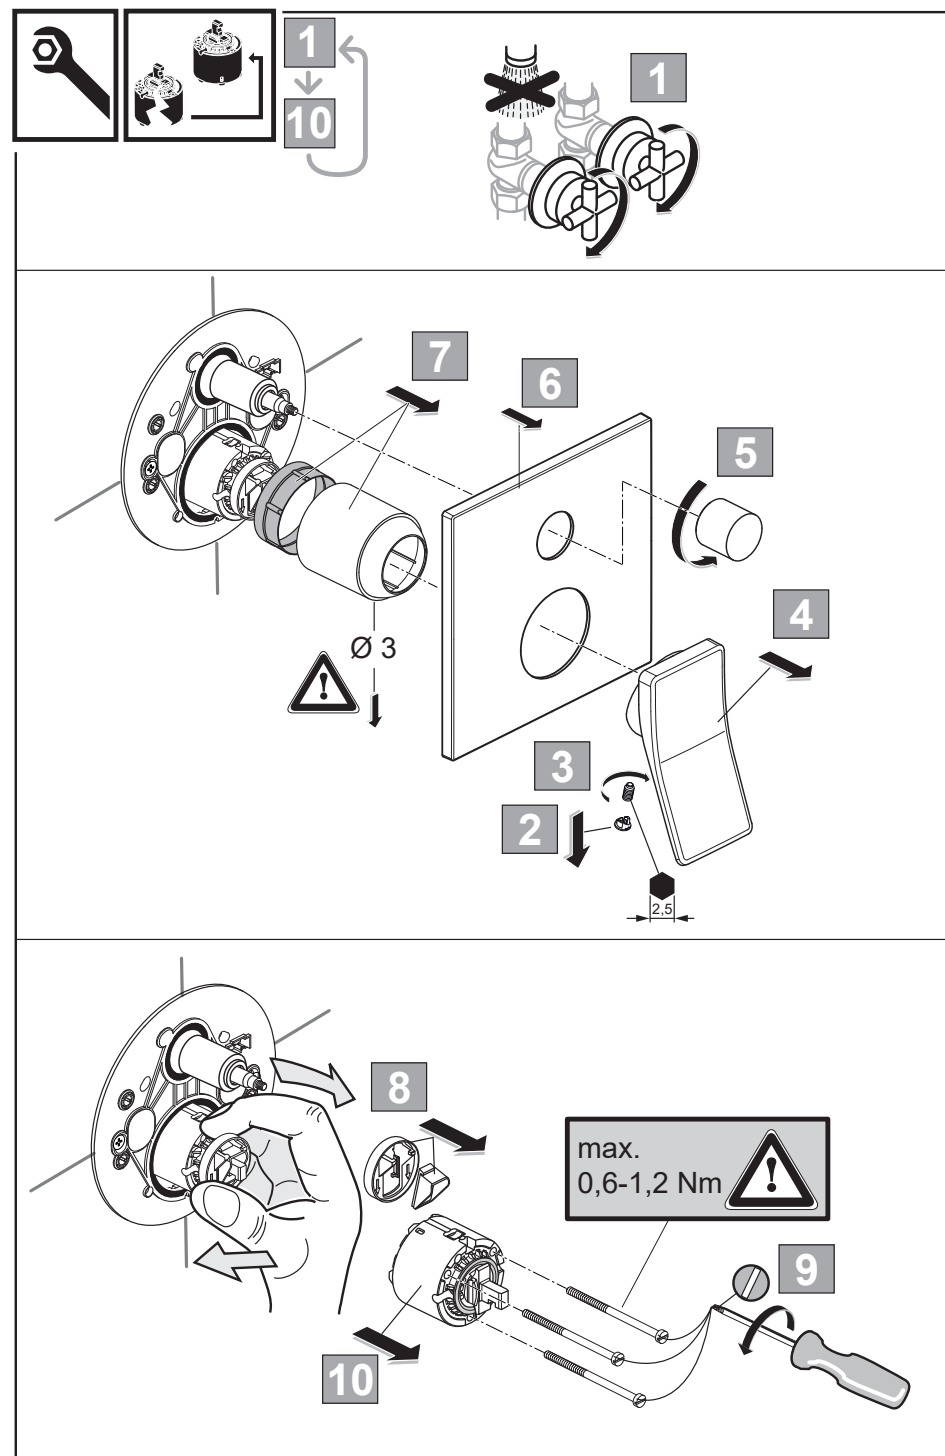

XX = AA, GN, ...

Pos.	Part No.		
1	A 963 131 NU	11	A 860 902 XX
2	A 963 132 NU	12	A 860 897 NU
3	A 963 146 NU	13	A 861 445 XX
4	A 960 890 NU	14	A 860 901 XX
5	A 960 891 NU	15	A 861 443 XX
6	A 960 706 NU	16	A 960 704 NU
7	A 962 866 NU		A 962 476 NU
8	A 963 443 NU	17	A 861 444 XX
9	A 960 500 NU		
10	A 861 441 XX		

Ideal Standard

CONCA

A 7375 ..

1123 / A 868 622 R1

Ideal Standard International NV
 Corporate Village - Gent Building
 Da Vincilaan 2
 1935 Zaventem
 Belgium

www.idealstandardinternational.com

Pressure Gauge 0,3 MPa 3 bar	Thermometer	Snowflake	0	1	2	3	4	5	6	7	8	9
			°C	°C	°C	°C	°C	°C	°C	°C	°C	°C
	50°C	16°C	49,5	49,5	48	46	42,5	41	37	33,5	31	28
	65°C	16°C	65	65	63,5	60,5	57	53,5	49	44,5	39	34,5
	81°C	16°C	81	81	78,5	73	69	63,5	56	49	42,5	36

Pressure Gauge P	bar	0,5	MAX. 10	5	Thumbs up	Q (3 bar)
Thermometer T	°C	MAX. 80	65	40	Thumbs up	l/min
						23