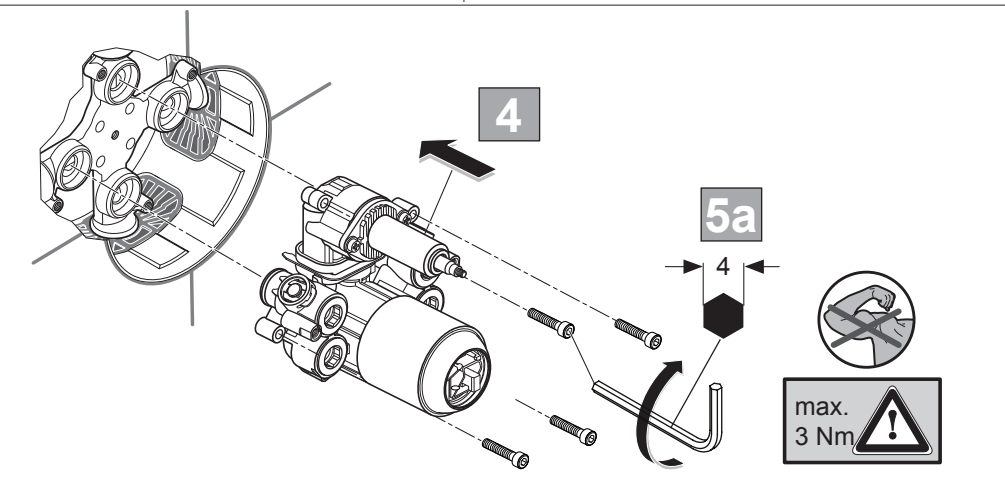

Ideal Standard

CONCA

A 7375 ..

1123 / A 868 622 R1

Ideal Standard International NV
 Corporate Village - Gent Building
 Da Vincilaan 2
 1935 Zaventem
 Belgium

www.idealstandardinternational.com

Pressure Gauge 0,3 MPa 3 bar	Thermometer	Snowflake	0	1	2	3	4	5	6	7	8	9
			°C	°C	°C	°C	°C	°C	°C	°C	°C	°C
	50°C	16°C	49,5	49,5	48	46	42,5	41	37	33,5	31	28
	65°C	16°C	65	65	63,5	60,5	57	53,5	49	44,5	39	34,5
	81°C	16°C	81	81	78,5	73	69	63,5	56	49	42,5	36