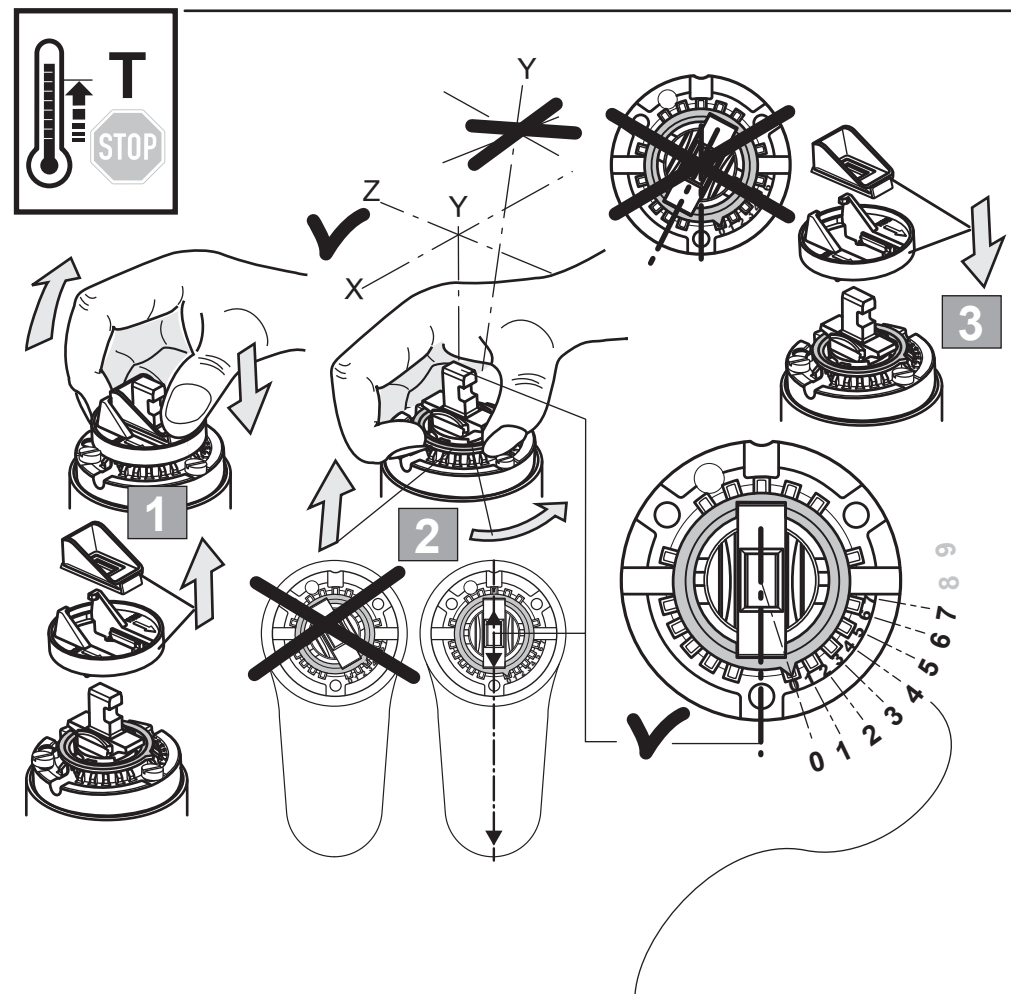

XX = AA, GN, ...

Pos.	Part No.		
1	A 963 131 NU	11	A 860 902 XX
2	A 963 132 NU	12	A 860 897 NU
3	A 963 146 NU	13	A 861 445 XX
4	A 960 890 NU	14	A 860 901 XX
5	A 960 891 NU	15	A 861 443 XX
6	A 960 706 NU	16	A 960 704 NU
7	A 962 866 NU		A 962 476 NU
8	A 963 443 NU	17	A 861 444 XX
9	A 960 500 NU		
10	A 861 441 XX		

Ideal Standard

CONCA

A 7375 ..

1123 / A 868 622 R1

Ideal Standard International NV
 Corporate Village - Gent Building
 Da Vincilaan 2
 1935 Zaventem
 Belgium

www.idealstandardinternational.com

Pressure Gauge 0,3 MPa 3 bar	Thermometer	Snowflake	0	1	2	3	4	5	6	7	8	9
			°C	°C	°C	°C	°C	°C	°C	°C	°C	°C
	50°C	16°C	49,5	49,5	48	46	42,5	41	37	33,5	31	28
	65°C	16°C	65	65	63,5	60,5	57	53,5	49	44,5	39	34,5
	81°C	16°C	81	81	78,5	73	69	63,5	56	49	42,5	36

Pressure Gauge P	bar	0,5	MAX. 10	5	Thumbs up	Q (3 bar)
Thermometer T	°C	MAX. 80	65	40	Thumbs up	l/min
						23