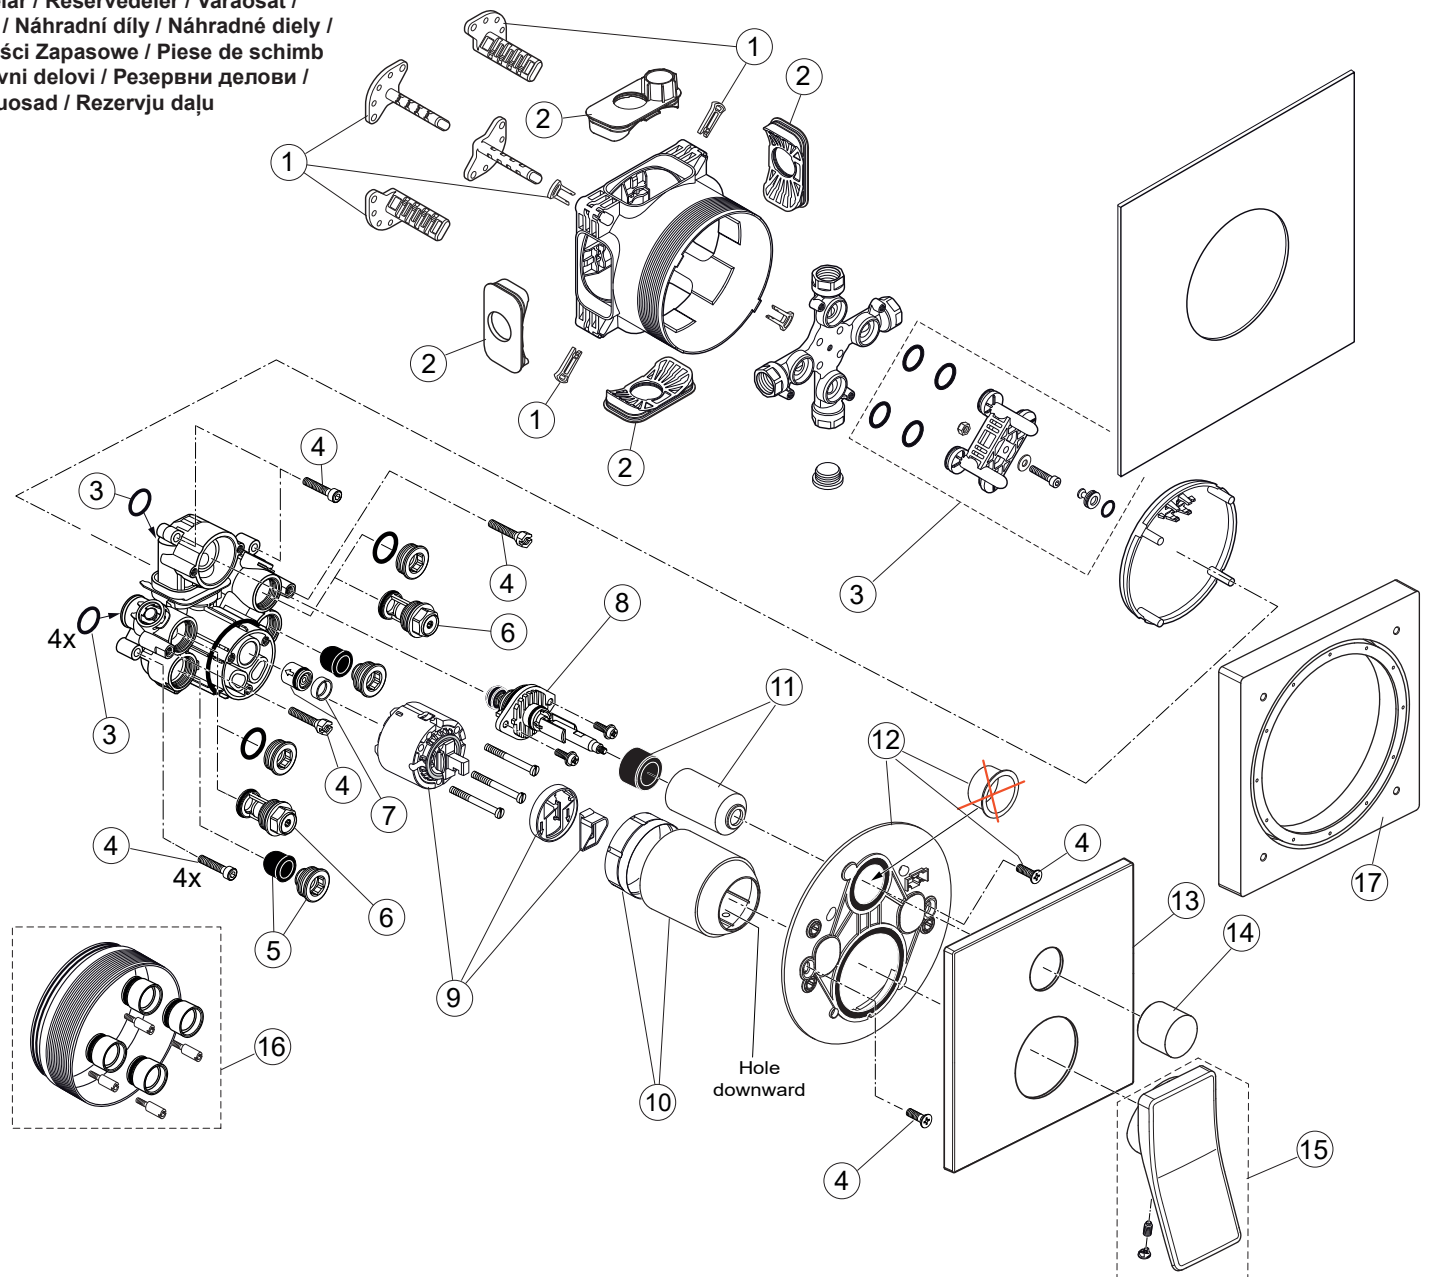

XX = AA, GN, ...

Pos.	Part No.		
1	A 963 131 NU	11	A 860 902 XX
2	A 963 132 NU	12	A 860 897 NU
3	A 963 146 NU	13	A 861 445 XX
4	A 960 890 NU	14	A 860 901 XX
5	A 960 891 NU	15	A 861 443 XX
6	A 960 706 NU	16	A 960 704 NU
7	A 962 866 NU		A 962 476 NU
8	A 963 443 NU	17	A 861 444 XX
9	A 960 500 NU		
10	A 861 441 XX		

Ideal Standard

CONCA

A 7375 ..

1123 / A 868 622 R1

Ideal Standard International NV
 Corporate Village - Gent Building
 Da Vincilaan 2
 1935 Zaventem
 Belgium

www.idealstandardinternational.com

Pressure Gauge 0,3 MPa 3 bar	Thermometer	Snowflake	0	1	2	3	4	5	6	7	8	9
			°C	°C	°C	°C	°C	°C	°C	°C	°C	°C
	50°C	16°C	49,5	49,5	48	46	42,5	41	37	33,5	31	28
	65°C	16°C	65	65	63,5	60,5	57	53,5	49	44,5	39	34,5
	81°C	16°C	81	81	78,5	73	69	63,5	56	49	42,5	36

Pressure Gauge P	bar	0,5	MAX. 10	5	Thumbs up	Q (3 bar)
Thermometer T	°C	MAX. 80	65	40	Thumbs up	l/min
						23