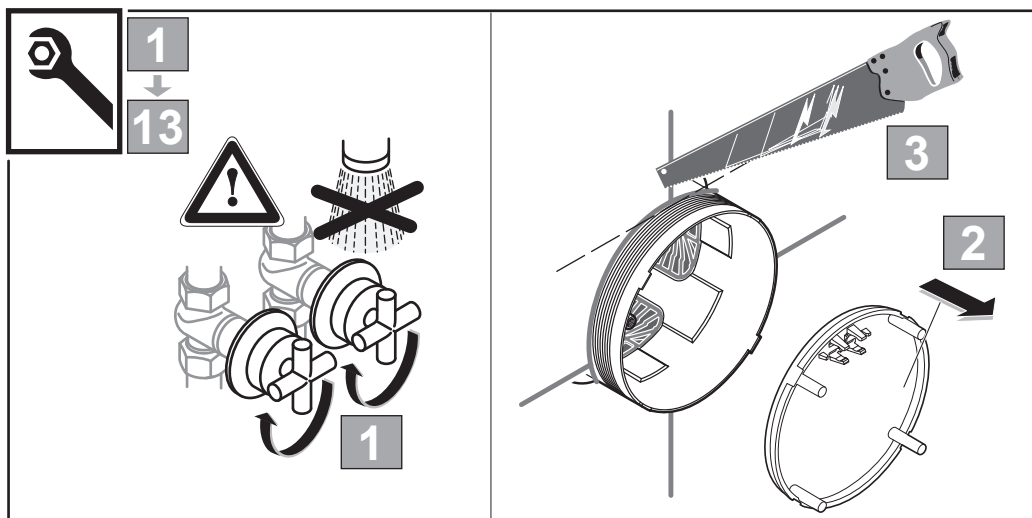

Ideal Standard

CONCA

A 7375 ..

1123 / A 868 622 R1

Ideal Standard International NV
 Corporate Village - Gent Building
 Da Vincilaan 2
 1935 Zaventem
 Belgium

www.idealstandardinternational.com

Pressure Gauge 0,3 MPa 3 bar	Thermometer	Snowflake	0	1	2	3	4	5	6	7	8	9
			°C	°C	°C	°C	°C	°C	°C	°C	°C	°C
	50°C	16°C	49,5	49,5	48	46	42,5	41	37	33,5	31	28
	65°C	16°C	65	65	63,5	60,5	57	53,5	49	44,5	39	34,5
	81°C	16°C	81	81	78,5	73	69	63,5	56	49	42,5	36