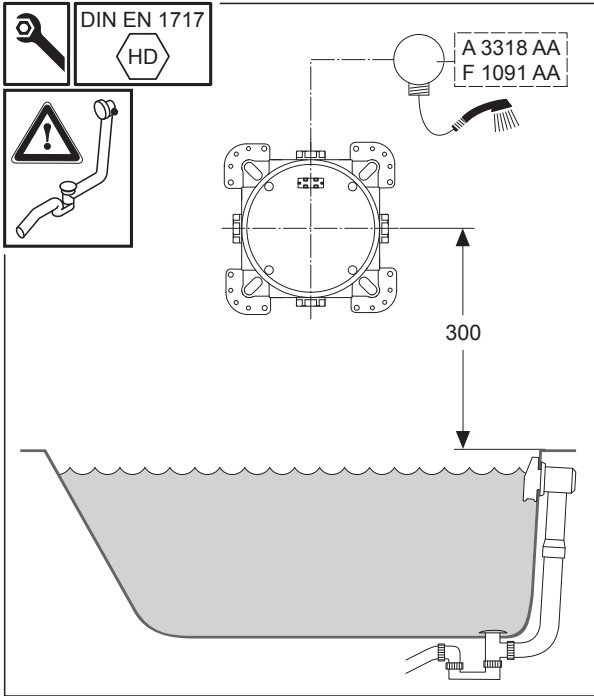

XX = AA, GN, ...

Pos.	Part No.		
1	A 963 131 NU	11	A 860 902 XX
2	A 963 132 NU	12	A 860 897 NU
3	A 963 146 NU	13	A 861 445 XX
4	A 960 890 NU	14	A 860 901 XX
5	A 960 891 NU	15	A 861 443 XX
6	A 960 706 NU	16	A 960 704 NU
7	A 962 866 NU		A 962 476 NU
8	A 963 443 NU	17	A 861 444 XX
9	A 960 500 NU		
10	A 861 441 XX		

Ideal Standard

CONCA

A 7375 ..

1123 / A 868 622 R1

Ideal Standard International NV
 Corporate Village - Gent Building
 Da Vincilaan 2
 1935 Zaventem
 Belgium

www.idealstandardinternational.com

Pressure Gauge 0,3 MPa 3 bar	Thermometer	Snowflake	0	1	2	3	4	5	6	7	8	9
			°C	°C	°C	°C	°C	°C	°C	°C	°C	°C
	50°C	16°C	49,5	49,5	48	46	42,5	41	37	33,5	31	28
	65°C	16°C	65	65	63,5	60,5	57	53,5	49	44,5	39	34,5
	81°C	16°C	81	81	78,5	73	69	63,5	56	49	42,5	36

Pressure Gauge P	bar	0,5	MAX. 10	5	Thumbs up	Q (3 bar)
Thermometer T	°C	MAX. 80	65	40	Thumbs up	l/min
						23