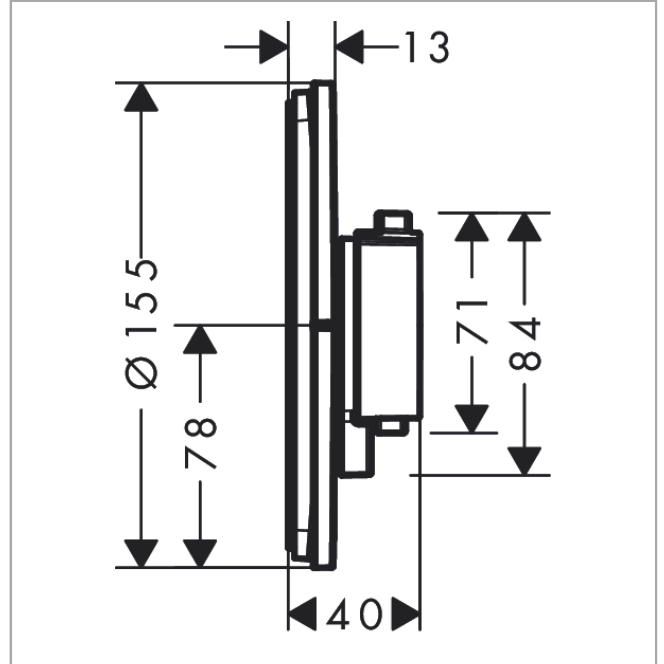

ShowerSelect Comfort S

Thermostat Unterputz für 2 Verbraucher

Oberfläche: **Brushed Black Chrome** Artikelnummer: **15554340**

Beschreibung

Merkmale

- 2 Verbraucher
- gleichzeitige Nutzung von mehreren Verbrauchern
- komfortables Ein-/Ausschalten der Verbraucher durch großflächige Select-Tasten
- Mengensteuerung mit Stop Funktion
- Thermostatkartusche zur Regelung der Temperatur, Start/ Stop Ventil zur Bedienung der Verbraucher
- maximale Durchflussmenge bei 3 bar: 22,1 l/min
- min. Betriebsdruck: 1 bar
- max. Betriebsdruck: 10 bar
- flache Rosette für mehr Platz in der Dusche
- Rosette nachträglich um +/- 3° ausrichtbar
- einfache Installation durch vormontierten Funktionsblock
- Griffe immer auf der gleichen Höhe unabhängig der Einbautiefe des Grundkörpers
- Sicherheitssperre bei 40 °C
- Temperaturbegrenzung einstellbar
- Der Thermostat bietet die Möglichkeit der thermischen Desinfektion
- Material Taste: Metall
- Material Griffe: Metall
- Anschlussart: Grundkörper iBox universal 2 (# 01500180)
- Thermostat wird geliefert mit Tasten Rain klein, Rain groß, Handbrause, Schwall und Wanne
- Geräuschgruppe: I
- Durchflussklasse: B
- DVGW NW-6509BQ0587
- P-IX 38570/IBB

Technologie

Designpreise

Zertifikate / Nachhaltigkeit

ShowerSelect Comfort S
Thermostat Unterputz für 2 Verbraucher
 Oberfläche: **Brushed Black Chrome** Artikelnummer: **15554340**

Produktabbildung

Maßzeichnung