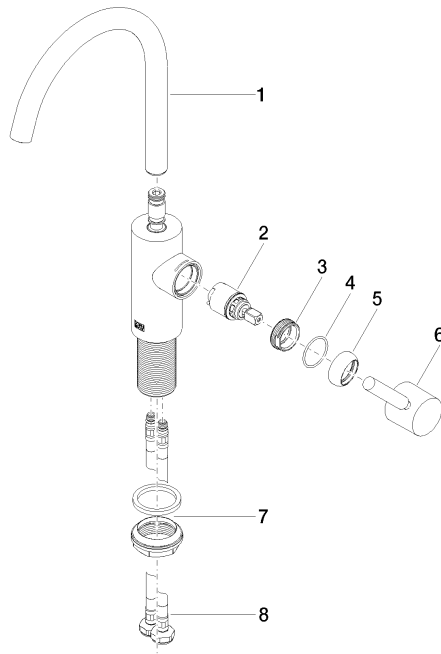

33 505 661

Produktversion bis 1/23/2020

Produktversion ab 1/23/2020

Ersatzteile für die
anderen
Oberflächenvarianten
finden Sie hier:
Chrom