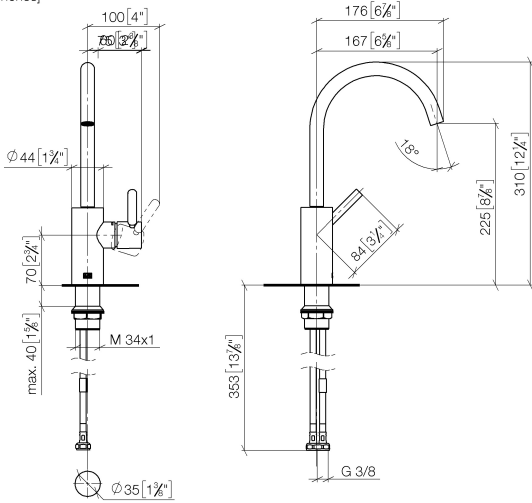

33 505 661

- Ausladung 167 mm
- schwenkbarer Auslauf 360°
- runder luftangereicherter Strahl
- Armaturenhöhe 310 mm
- Höhe bis Luftsprudler 225 mm
- Bohrungsdurchmesser 35 mm
- 2x Druckschlauch M 8 x 1 eingeschraubt, dichtheitsgeprüft
- 2 x Druckschlauch mit 3/8" Überwurfmutter
- Durchfluss max. 5,7 l/min
- bleifrei
- Dieses Produkt leistet einen Beitrag zur Erfüllung der Vorgaben von nachhaltigen Gebäudezertifizierungen, z.B. LEED®, BREEAM®, DGNB

33 505 661

mm [inches]

Durchflussdiagramm

Codes & Standards

DIN 4109

EN 817

ISO 3822

Scottish Water
Byelaws

UK Water Supply
Regulations

Ü-Zeichen

META Waschtisch-Einhandbatterie ohne Ablaufgarnitur - Schwarz matt

META

33 505 661

Zertifikate

LGA_29

WRAS_2005

Produktversion ab 1/23/2020

Nr.	Artikelnummer	Benennung	Verbaumenge	Lieferzeit
	90 28 22 320 00-33	Auslauf für Waschtisch Stand 167 mm, 5,7 l/min. - Schwarz matt	9	30