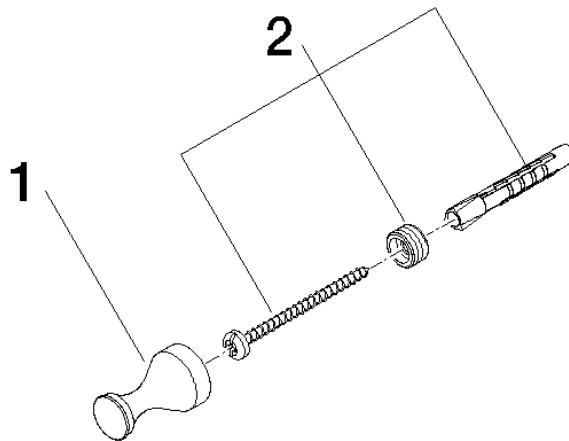

83 250 970

- 1 Paar
- Ausladung 35 mm

	Platin gebürstet	83 250 970-06
	Chrom	83 250 970-00
	Platin	83 250 970-08
	Messing (23kt Gold)	83 250 970-09
	Messing gebürstet (23kt Gold)	83 250 970-28
	Dark Platinum gebürstet	83 250 970-99

83 250 970

mm [inches]

83 250 970

Ersatzteile für die  
anderen  
Oberflächenvarianten  
finden Sie hier:  
Chrom

83 250 970

### Ersatzteilstückliste

Nr.	Artikelnummer	Benennung	Verbaumenge	Lieferzeit
	08 18 60 501-06	Haken 20 x 20 x 35 mm - Platin gebürstet	4	-

Ersatzteil nicht mehr bestellbar, bitte bestellen Sie den Nachfolgeartikel