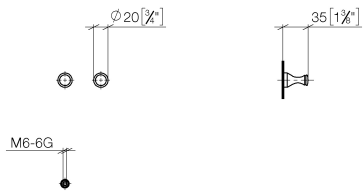

83 250 970

- 1 Paar
- Ausladung 35 mm

	Platin gebürstet	83 250 970-06
	Chrom	83 250 970-00
	Platin	83 250 970-08
	Messing (23kt Gold)	83 250 970-09
	Messing gebürstet (23kt Gold)	83 250 970-28
	Dark Platinum gebürstet	83 250 970-99

83 250 970

mm [inches]

83 250 970

Ersatzteile für die  
anderen  
Oberflächenvarianten  
finden Sie hier:  
Chrom

83 250 970

### Ersatzteilstückliste

Nr.	Artikelnummer	Benennung	Verbaumenge	Lieferzeit
	08 18 60 501-06	Haken 20 x 20 x 35 mm - Platin gebürstet	4	-

Ersatzteil nicht mehr bestellbar, bitte bestellen Sie den Nachfolgeartikel