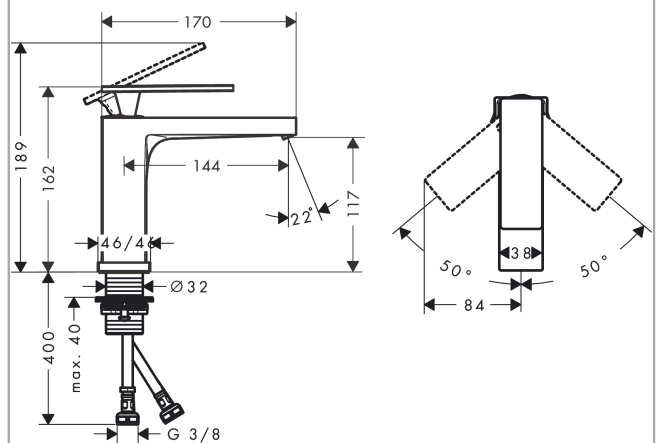

Maßzeichnung