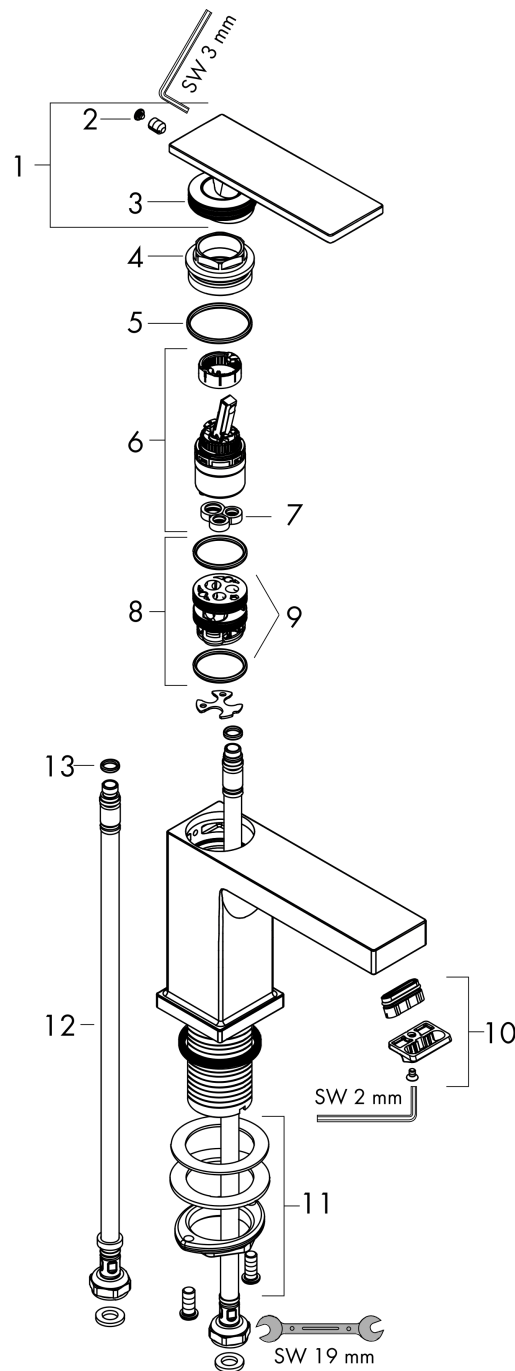

Tecturis E
Einhebel-Waschtischmischer 110 EcoSmart+ ohne Ablaufgarnitur
Oberfläche: **Mattweiß** Artikelnummer: **73011700**

Explosionszeichnung

Baujahr: >09/23

Tecturis E

Einhebel-Waschtismischer 110 EcoSmart+ ohne Ablaufgarnitur

Oberfläche: **Mattweiß** Artikelnummer: **73011700**

Ersatzteilliste

Baujahr: >09/23

Pos.	Beschreibung	Artikelnummer	PG	VE
1	Griff	94992700	0	-
2	Griffstopfen	93983700	53	1
3	O-Ring 30x1,5	98433000	1	1
4	Mutter	94993000	0	-
5	O-Ring 29x2	98391000	1	1
6	Kartusche kpl.	92900000	11	1
7	Dichtung	93383000	4	1
8	Adapter für Kartusche	95975000	3	1
9	O-Ring 23x2	98398000	1	1
10	Luftsprudler kpl.	94994700	0	-
11	Schaftbefestigung kpl. (Ø 32)	13961000	7	1
12	Anschlussschlauch 450 mm M8x0,75 G3/8	97206000	8	1
13	O-Ring 7x1,5	98422000	1	1
a	Ablaufventil	94139000	98	1