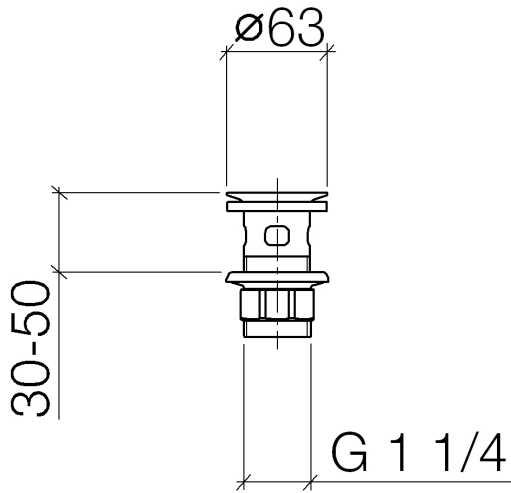

10 105 970

Passt zu: MEM, LULU, CL.1, IMO, TARA,
LISSÉ, MADISON, VAIA, META, CYO

	Platin	10 105 970-08
	Chrom	10 105 970-00
	Platin gebürstet	10 105 970-06
	Messing (23kt Gold)	10 105 970-09
	Dark Chrome	10 105 970-19
	Light Gold	10 105 970-26
	Light Gold gebürstet	10 105 970-27
	Messing gebürstet (23kt Gold)	10 105 970-28
	Schwarz matt	10 105 970-33
	Bronze gebürstet	10 105 970-42
	Champagne gebürstet (22kt Gold)	10 105 970-46
	Champagne (22kt Gold)	10 105 970-47
	Chrom gebürstet	10 105 970-93
	Dark Platinum gebürstet	10 105 970-99

Siebventil 1 1/4" - Platin

MEM

10 105 970

Nur für Becken mit Überlauf geeignet.

10 105 970

10 105 970

Produktversion ab 10/1/2023

Ersatzteile für die
anderen
Oberflächenvarianten
finden Sie hier:
Chrom

Siebventil 1 1/4" - Platin

MEM

10 105 970

Ersatzteilstückliste

Produktversion ab 10/1/2023

Nr.	Artikelnummer	Benennung	Verbaumenge	Lieferzeit
	09 11 01 027-08	Kelch für Ablaufgarnitur Siebventil 1 1/4" - Platin	4	-