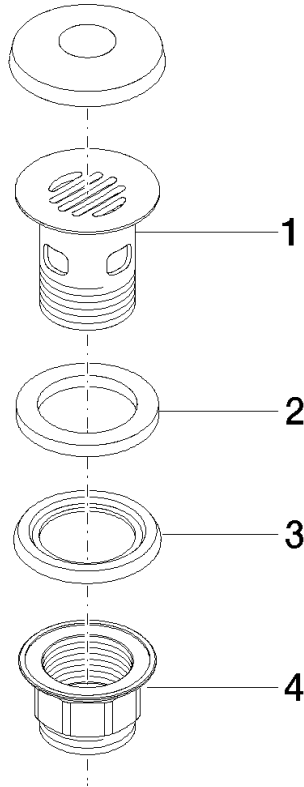

10 105 970

Passt zu: MEM, LULU, CL.1, IMO, TARA,
LISSÉ, MADISON, VAIA, META, CYO

	Platin	10 105 970-08
	Chrom	10 105 970-00
	Platin gebürstet	10 105 970-06
	Messing (23kt Gold)	10 105 970-09
	Dark Chrome	10 105 970-19
	Light Gold	10 105 970-26
	Light Gold gebürstet	10 105 970-27
	Messing gebürstet (23kt Gold)	10 105 970-28
	Schwarz matt	10 105 970-33
	Bronze gebürstet	10 105 970-42
	Champagne gebürstet (22kt Gold)	10 105 970-46
	Champagne (22kt Gold)	10 105 970-47
	Chrom gebürstet	10 105 970-93
	Dark Platinum gebürstet	10 105 970-99

Siebventil 1 1/4" - Platin

MEM

10 105 970

Nur für Becken mit Überlauf geeignet.

10 105 970

10 105 970

Produktversion ab 10/1/2023

Ersatzteile für die
anderen
Oberflächenvarianten
finden Sie hier:
Chrom

Siebventil 1 1/4" - Platin

MEM

10 105 970

Ersatzteilstückliste

Produktversion ab 10/1/2023

Nr.	Artikelnummer	Benennung	Verbaumenge	Lieferzeit
	09 11 01 027-08	Kelch für Ablaufgarnitur Siebventil 1 1/4" - Platin	4	-