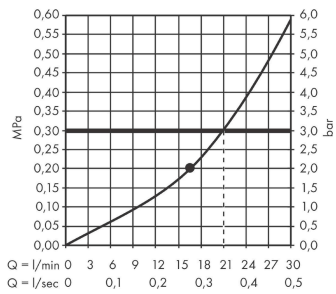

Rainfinity

Kopfbrause 360 1jet mit Wandanschluss

Oberfläche: **Mattschwarz** Artikelnummer: **26230670**

Durchflussdiagramm

Die Verbrauchswerte wurden praxisnah mit den dazugehörigen Armaturen (Thermostat/Mischer/Unterputzventil) gemessen.

Rainfinity

Kopfbrause 360 1jet mit Wandanschluss

Oberfläche: **Mattschwarz** Artikelnummer: **26230670**

Explosionszeichnung

Baujahr: >01/21

Rainfinity

Kopfbrause 360 1jet mit Wandanschluss

Oberfläche: **Mattschwarz** Artikelnummer: **26230670**