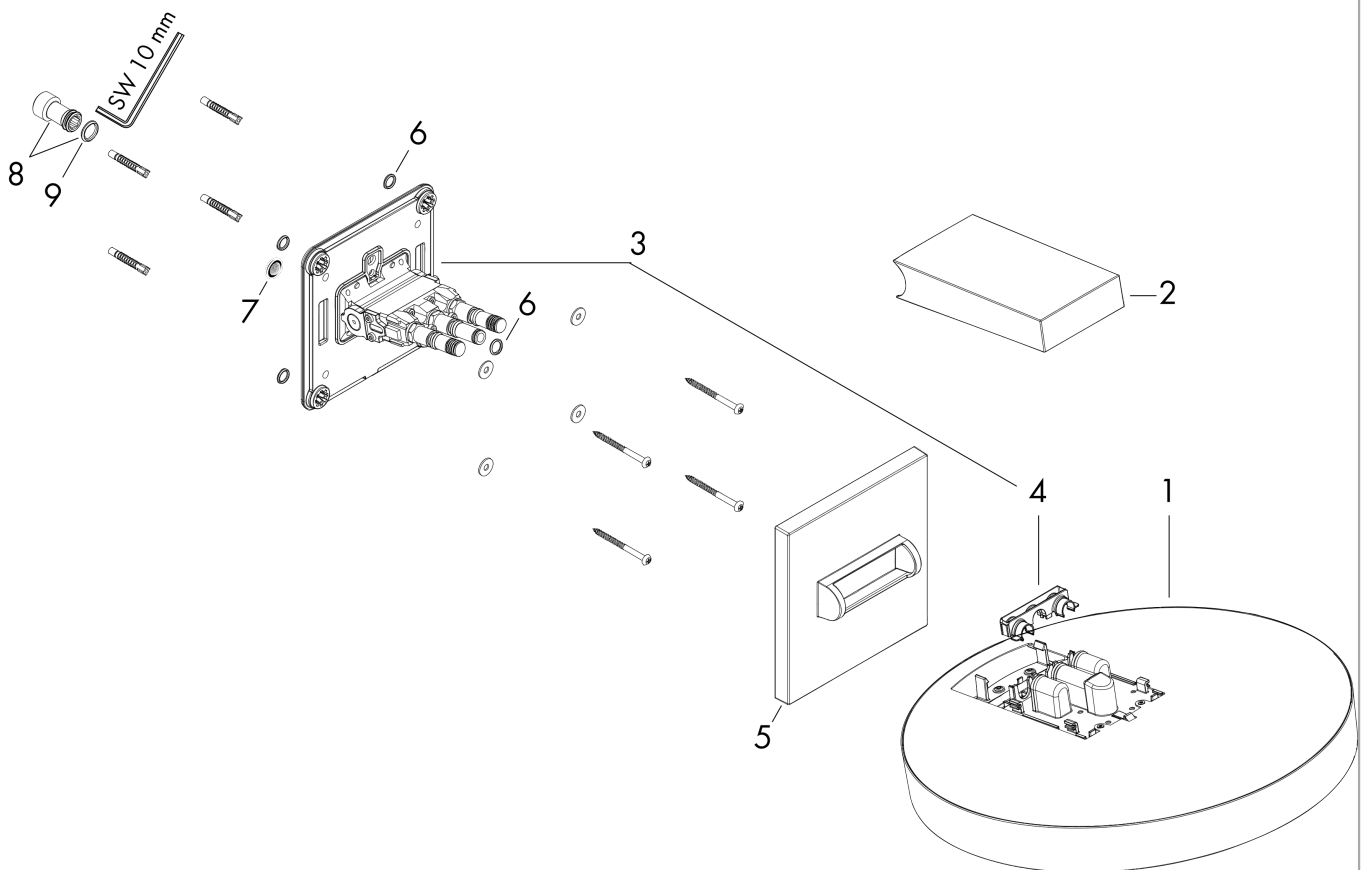

Rainfinity

Kopfbrause 360 1jet mit Wandanschluss

Oberfläche: **Mattschwarz** Artikelnummer: **26230670**

Durchflussdiagramm

Die Verbrauchswerte wurden praxisnah mit den dazugehörigen Armaturen (Thermostat/Mischer/Unterputzventil) gemessen.

Rainfinity

Kopfbrause 360 1jet mit Wandanschluss

Oberfläche: **Mattschwarz** Artikelnummer: **26230670**

Explosionszeichnung

Baujahr: >01/21

Rainfinity

Kopfbrause 360 1jet mit Wandanschluss

Oberfläche: **Mattschwarz** Artikelnummer: **26230670**

Ersatzteilliste

Baujahr: >01/21

Pos.	Beschreibung	Artikelnummer	PG	VE
1	Kopfbrause	93666670	71	1
2	Abdeckung	93524670	59	1
3	Funktionsblock kpl.	94677000	21	1
4	Klammer	93525000	4	1
5	Rosette	93523670	60	1
6	O-Ring 9x2	98119000	1	1
7	Siebichtung	93774000	3	1
8	Siebichtung	94246000	1	1
9	Anschlußnippel	94673000	10	1
10	O-Ring 13x2,5	98428000	1	1