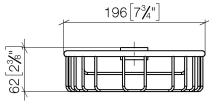

Duschkorb für nachträgliche Rohrmontage - Platin gebürstet

MEM

82 290 970

- Breite 200 mm
- Höhe 62 mm
- Ausladung 125 mm

Passt zu: MEM, LULU, CL.1, IMO, TARA, LISSÉ, MADISON, VAIA, META, CYO

	Platin gebürstet	82 290 970-06
	Chrom	82 290 970-00
	Platin	82 290 970-08
	Messing (23kt Gold)	82 290 970-09
	Dark Chrome	82 290 970-19
	Light Gold	82 290 970-26
	Light Gold gebürstet	82 290 970-27
	Messing gebürstet (23kt Gold)	82 290 970-28
	Schwarz matt	82 290 970-33
	Bronze gebürstet	82 290 970-42
	Champagne gebürstet (22kt Gold)	82 290 970-46
	Champagne (22kt Gold)	82 290 970-47
	Chrom gebürstet	82 290 970-93
	Dark Platin gebürstet	82 290 970-99

82 290 970

mm [inches]

82 290 970

Produktversion ab 10/1/2023

Ersatzteile für die
anderen
Oberflächenvarianten
finden Sie hier:
Chrom

Duschkorb für nachträgliche Rohrmontage - Platin gebürstet

MEM

82 290 970

Ersatzteilstückliste

Produktversion ab 10/1/2023

Nr.	Artikelnummer	Benennung	Verbaumenge	Lieferzeit
	09 30 30 054 90	Befestigung Zylinderschraube mit Innensechskant mit niedrigem Kopf M4 x 10 mm -	8	2