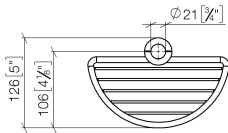

Duschkorb für nachträgliche Rohrmontage - Platin gebürstet

MEM

82 290 970

- Breite 200 mm
- Höhe 62 mm
- Ausladung 125 mm

Passt zu: MEM, LULU, CL.1, IMO, TARA, LISSÉ, MADISON, VAIA, META, CYO

	Platin gebürstet	82 290 970-06
	Chrom	82 290 970-00
	Platin	82 290 970-08
	Messing (23kt Gold)	82 290 970-09
	Dark Chrome	82 290 970-19
	Light Gold	82 290 970-26
	Light Gold gebürstet	82 290 970-27
	Messing gebürstet (23kt Gold)	82 290 970-28
	Schwarz matt	82 290 970-33
	Bronze gebürstet	82 290 970-42
	Champagne gebürstet (22kt Gold)	82 290 970-46
	Champagne (22kt Gold)	82 290 970-47
	Chrom gebürstet	82 290 970-93
	Dark Platin gebürstet	82 290 970-99

82 290 970

mm [inches]

82 290 970

Produktversion ab 10/1/2023

Ersatzteile für die
anderen
Oberflächenvarianten
finden Sie hier:
Chrom

Duschkorb für nachträgliche Rohrmontage - Platin gebürstet

MEM

82 290 970

Ersatzteilstückliste

Produktversion ab 10/1/2023

Nr.	Artikelnummer	Benennung	Verbaumenge	Lieferzeit
	09 30 30 054 90	Befestigung Zylinderschraube mit Innensechskant mit niedrigem Kopf M4 x 10 mm -	8	2