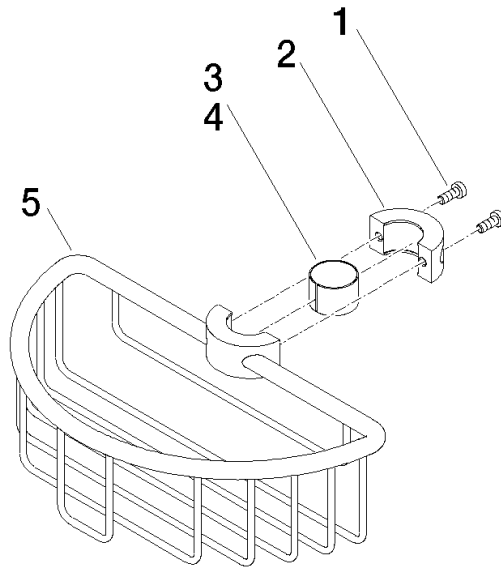

Duschkorb für nachträgliche Rohrmontage - Platin gebürstet

MEM

82 290 970

- Breite 200 mm
- Höhe 62 mm
- Ausladung 125 mm

Passt zu: MEM, LULU, CL.1, IMO, TARA, LISSÉ, MADISON, VAIA, META, CYO

	Platin gebürstet	82 290 970-06
	Chrom	82 290 970-00
	Platin	82 290 970-08
	Messing (23kt Gold)	82 290 970-09
	Dark Chrome	82 290 970-19
	Light Gold	82 290 970-26
	Light Gold gebürstet	82 290 970-27
	Messing gebürstet (23kt Gold)	82 290 970-28
	Schwarz matt	82 290 970-33
	Bronze gebürstet	82 290 970-42
	Champagne gebürstet (22kt Gold)	82 290 970-46
	Champagne (22kt Gold)	82 290 970-47
	Chrom gebürstet	82 290 970-93
	Dark Platin gebürstet	82 290 970-99

82 290 970

mm [inches]

82 290 970

Produktversion ab 10/1/2023

Ersatzteile für die
anderen
Oberflächenvarianten
finden Sie hier:
Chrom

Duschkorb für nachträgliche Rohrmontage - Platin gebürstet

MEM

82 290 970

Ersatzteilstückliste

Produktversion ab 10/1/2023

Nr.	Artikelnummer	Benennung	Verbaumenge	Lieferzeit
	09 30 30 054 90	Befestigung Zylinderschraube mit Innensechskant mit niedrigem Kopf M4 x 10 mm -	8	2