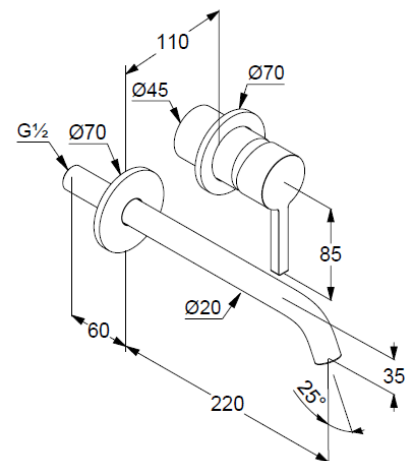

Ausladung 220mm

Einhebelmischer

Feinbau-Set ohne Unterputz-Rohbau-Set

für Unterputzkörper KLUDI Art. Nr. 38242

geschlossener Hebel, Metall

Strahlregler, S-Pointer M18,5 PCA

Durchflussmenge bei 3 bar 4,5 l/min.

fester Auslauf

Produktabbildung/ Product picture

Maßzeichnung/ Dimensional drawing

Durchfluss/ Flow rate