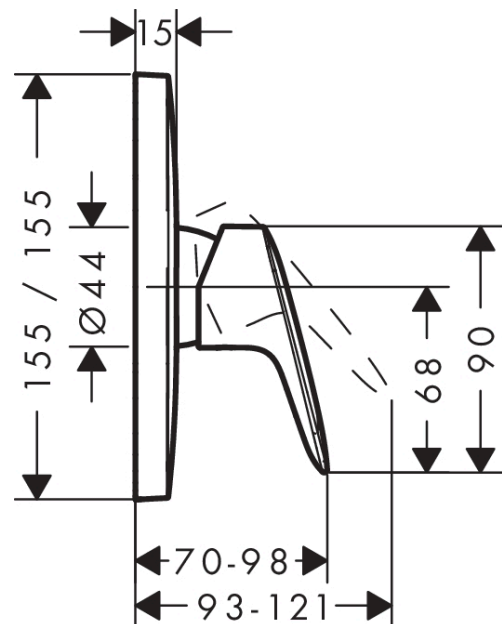

### Merkmale

- 1 Verbraucher
- maximale Durchflussmenge bei 3 bar: 29,3 l/min
- Keramikmischsystem
- Temperaturbegrenzung einstellbar
- Geräuschgruppe: I
- Durchflussklasse: B
- Anschlussart: Grundkörper
- DVGW NW-6506CQ0125
- PA-IX 9710/IB

## Produktabbildung

## Maßzeichnung