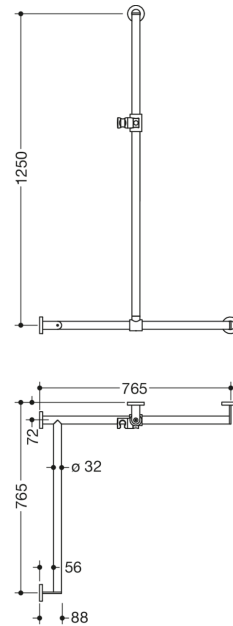

Abbildung ähnlich

Abmessungen in mm

### Eigenschaften

Duschhandlauf mit verschiebbarer Brausehalterstange, System 900, Eckmontage

- senkrecht und waagrecht angeordnete, im rechten Winkel verbundene Stangen mit Befestigungsrosetten und Brausehalter
- mit seitlich (zur Montage) verschiebbarer Brausehalterstange
- Ausführung links
- senkrechte Länge 1250 mm, waagerechte Längen (Eckmontage) je 765 mm, 88 mm tief
- Stangendurchmesser 32 mm, Rohrstärke 2 mm, Rosettendurchmesser 70 mm
- aus hochwertigem Edelstahl, verchromt
- Brausehalter aus hochwertigem matten Polyamid in den HEWI Farben 98 (Signalweiß) und 92 (Anthrazitgrau)
- geeignet für Handbrausen verschiedener Hersteller
- Brausehalter kann stufenlos geneigt und nach Betätigen einer großflächigen Drucktaste in der Höhe verstellt werden
- konische Aufnahme am Brausehalter erleichtert das Einhängen der Handbrause
- reduzierte Anzahl Befestigungsrosetten durch innovative Eckverbindung
- inklusive korrosionsfreiem und geprüftem HEWI Befestigungsmaterial zur Wandmontage sowie Dichtband zur Abdichtung der Bohrpunkte
- Bei Verwendung mit Einhängesitzen bitte beachten: Prüfung der Kompatibilität erforderlich.
- Eine detaillierte Auflistung der Kombinationsmöglichkeiten von Haltegriffen, Winkelgriffen und Duschhandläufen mit passenden Einhängesitzen finden Sie in unserem Online-Katalog im Download-Bereich des jeweiligen Produktes.

### Farben/Oberflächen

- 98 (Signalweiß)
- 92 (Anthrazitgrau)