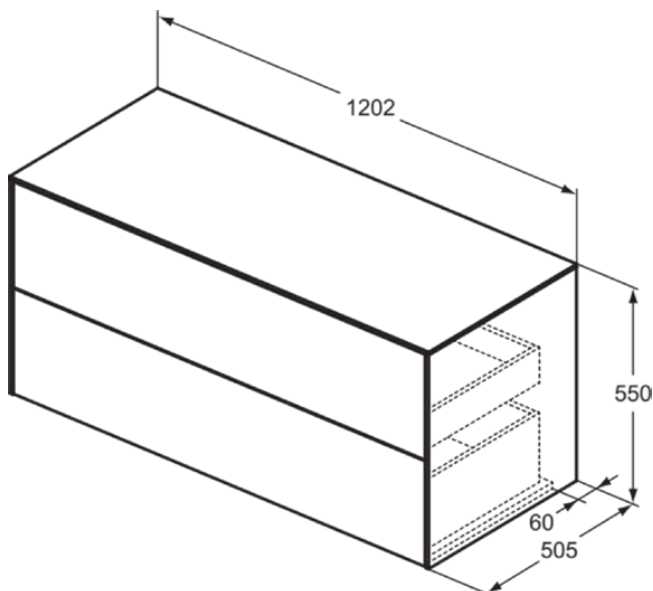

CONCA

T4324Y1

CONCA | Waschtisch-Unterschrank 1202x505x550 mm in weiß matt lackiert, 2 Schubladen | Vollauszug, Push-to-open, SoftClosing, Vormontiert, Nachhaltig gewonnenes Holz, Echtholz furnier

Bild & Zeichnung

Allgemeine Informationen

Produktkategorie:	Möbel
Produktart:	Waschtisch-Unterschrank
Marke:	Ideal Standard
Kollektion:	CONCA
Designer:	Palomba Serafini Associati
Colour:	Y1 - Weiß Matt Lackiert
Oberflächenveredelung:	Matt
Höhe (mm):	550
Breite (mm):	1202
Ausladung (mm):	505
Befestigungsart:	Befestigungsset
Nettogewicht (kg):	56.40
EAN Code:	8014140464150

CONCA

T4324Y1

CONCA | Waschtisch-Unterschrank 1202x505x550 mm in weiß matt lackiert, 2 Schubladen | Vollauszug, Push-to-open, SoftClosing, Vormontiert, Nachhaltig gewonnenes Holz, Echtholz furnier

Produktspezifikationen