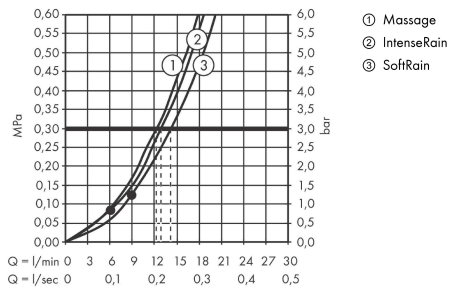

Croma Select E

Brauseset 110 Multi mit Brausestange 90 cm

Oberfläche: **Weiß/Chrom** Artikelnummer: **26590400**

Beschreibung

Merkmale

- besteht aus: Handbrause, Brausestange, Brauseschlauch, Handbrausehalterung
- Brausekopfgröße: 110 mm
- Strahlart: SoftRain, IntenseRain, Massagestrahl
- komfortable Strahlartenumstellung durch Select-Taste
- um 45° verstellbarer Neigungswinkel der Handbrausehalterung
- maximale Durchflussmenge bei 3 bar: 16 l/min
- Mindestfließdruck: 1 bar
- Wandbefestigung: Schraubbefestigung
- Wandstützen aus Kunststoff
- Profil Brausestange: rund
- Brausestangendurchmesser: 22 mm
- Bohrabstand 915 mm
- brauseseitiger Drehwirbel gegen lästiges Verdrehen des Brauseschlauches

Technologie

Produktabbildung

Maßzeichnung

Croma Select E

Brauseset 110 Multi mit Brausestange 90 cm

Oberfläche: **Weiß/Chrom** Artikelnummer: **26590400**

Durchflussdiagramm

Die Verbrauchswerte wurden praxisnah mit den dazugehörigen Armaturen (Thermostat/Mischer/Unterputzventil) gemessen.

Croma Select E
Brauseset 110 Multi mit Brausestange 90 cm
 Oberfläche: **Weiß/Chrom** Artikelnummer: **26590400**

Einbaubeispiel

Croma Select E
Brauset set 110 Multi mit Brausestange 90 cm
 Oberfläche: **Weiß/Chrom** Artikelnummer: **26590400**