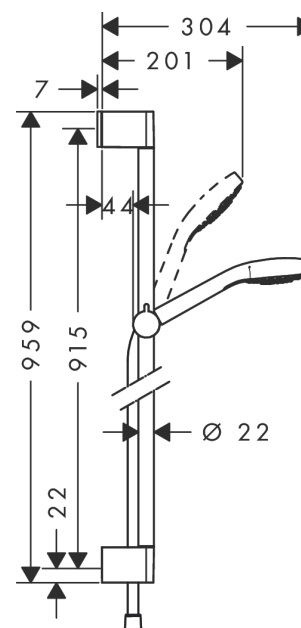

Croma Select E

Brauseset 110 Multi mit Brausestange 90 cm

Oberfläche: **Weiß/Chrom** Artikelnummer: **26590400**

Beschreibung

Merkmale

- besteht aus: Handbrause, Brausestange, Brauseschlauch, Handbrausehalterung
- Brausekopfgröße: 110 mm
- Strahlart: SoftRain, IntenseRain, Massagestrahl
- komfortable Strahlartenumstellung durch Select-Taste
- um 45° verstellbarer Neigungswinkel der Handbrausehalterung
- maximale Durchflussmenge bei 3 bar: 16 l/min
- Mindestfließdruck: 1 bar
- Wandbefestigung: Schraubbefestigung
- Wandstützen aus Kunststoff
- Profil Brausestange: rund
- Brausestangendurchmesser: 22 mm
- Bohrabstand 915 mm
- brauseseitiger Drehwirbel gegen lästiges Verdrehen des Brauseschlauches

Technologie

Produktabbildung

Maßzeichnung

Croma Select E

Brauseset 110 Multi mit Brausestange 90 cm

Oberfläche: **Weiß/Chrom** Artikelnummer: **26590400**

Durchflussdiagramm

Die Verbrauchswerte wurden praxisnah mit den dazugehörigen Armaturen (Thermostat/Mischer/Unterputzventil) gemessen.

Croma Select E
Brauseset 110 Multi mit Brausestange 90 cm
 Oberfläche: **Weiß/Chrom** Artikelnummer: **26590400**

Einbaubeispiel

Croma Select E
Brauset set 110 Multi mit Brausestange 90 cm
 Oberfläche: **Weiß/Chrom** Artikelnummer: **26590400**

Explosionszeichnung

Baujahr: >11/14

Croma Select E
Brauset 110 Multi mit Brausestange 90 cm
 Oberfläche: **Weiß/Chrom** Artikelnummer: **26590400**

Ersatzteilliste

Baujahr: >11/14

Pos.	Beschreibung	Artikelnummer	PG	VE
1	Abdeckung	95217000	4	1
2	Fliesenausgleichsscheibe 7 mm	97450000	98	1
3	Wandstütze	95218000	3	1
4	Befestigungsteile	96179000	4	1
5	Schieber kompl.	92366000	9	1
6	Handbrause	26810400	98	1
7	Filtereinsatz	97708000	2	1
8	Brauseschlauch Isiflex'B 1,60 m	28276000	98	1
9	Dichtung	98058000	1	1