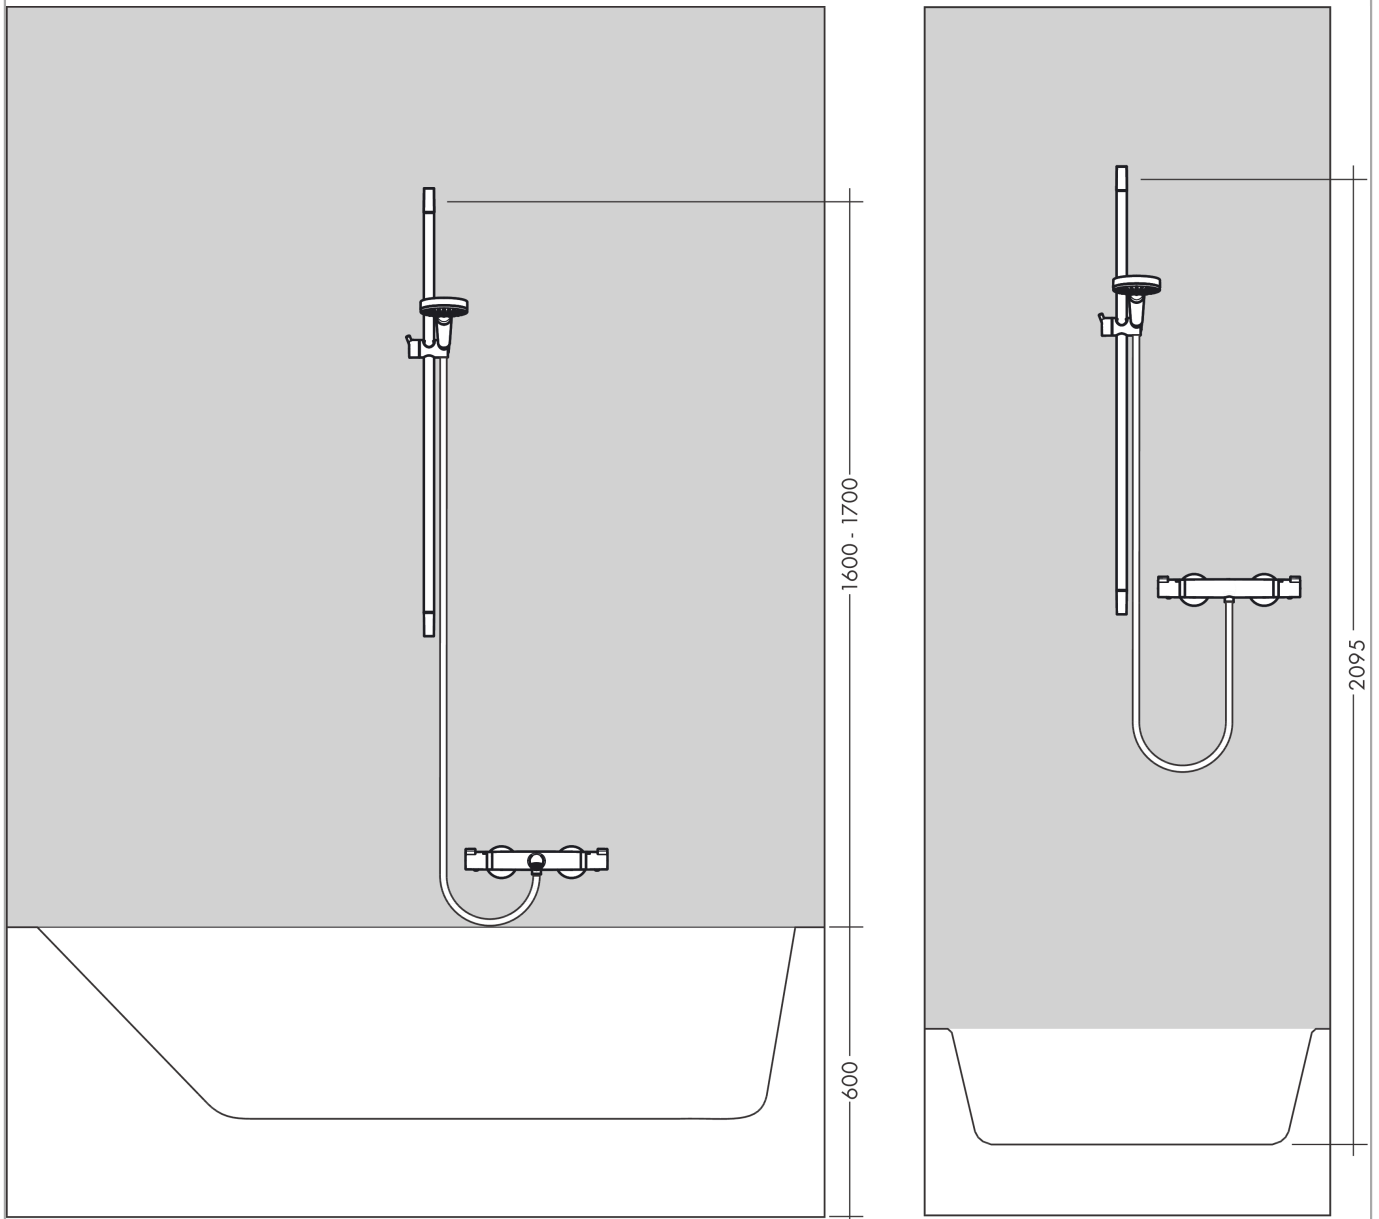

Croma Select E

Brauseset 110 Multi mit Brausestange 90 cm

Oberfläche: **Weiß/Chrom** Artikelnummer: **26590400**

Beschreibung

Merkmale

- besteht aus: Handbrause, Brausestange, Brauseschlauch, Handbrausehalterung
- Brausekopfgröße: 110 mm
- Strahlart: SoftRain, IntenseRain, Massagestrahl
- komfortable Strahlartenumstellung durch Select-Taste
- um 45° verstellbarer Neigungswinkel der Handbrausehalterung
- maximale Durchflussmenge bei 3 bar: 16 l/min
- Mindestfließdruck: 1 bar
- Wandbefestigung: Schraubbefestigung
- Wandstützen aus Kunststoff
- Profil Brausestange: rund
- Brausestangendurchmesser: 22 mm
- Bohrabstand 915 mm
- brauseseitiger Drehwirbel gegen lästiges Verdrehen des Brauseschlauches

Technologie

Produktabbildung

Maßzeichnung

Croma Select E

Brauseset 110 Multi mit Brausestange 90 cm

Oberfläche: **Weiß/Chrom** Artikelnummer: **26590400**

Durchflussdiagramm

Die Verbrauchswerte wurden praxisnah mit den dazugehörigen Armaturen (Thermostat/Mischer/Unterputzventil) gemessen.

Croma Select E
Brauseset 110 Multi mit Brausestange 90 cm
 Oberfläche: **Weiß/Chrom** Artikelnummer: **26590400**

Einbaubeispiel

Croma Select E
Brauset set 110 Multi mit Brausestange 90 cm
 Oberfläche: **Weiß/Chrom** Artikelnummer: **26590400**

Explosionszeichnung

Baujahr: >11/14

Croma Select E
Brauset 110 Multi mit Brausestange 90 cm
 Oberfläche: **Weiß/Chrom** Artikelnummer: **26590400**

Ersatzteilliste

Baujahr: >11/14

Pos.	Beschreibung	Artikelnummer	PG	VE
1	Abdeckung	95217000	4	1
2	Fliesenausgleichsscheibe 7 mm	97450000	98	1
3	Wandstütze	95218000	3	1
4	Befestigungsteile	96179000	4	1
5	Schieber kompl.	92366000	9	1
6	Handbrause	26810400	98	1
7	Filtereinsatz	97708000	2	1
8	Brauseschlauch Isiflex'B 1,60 m	28276000	98	1
9	Dichtung	98058000	1	1