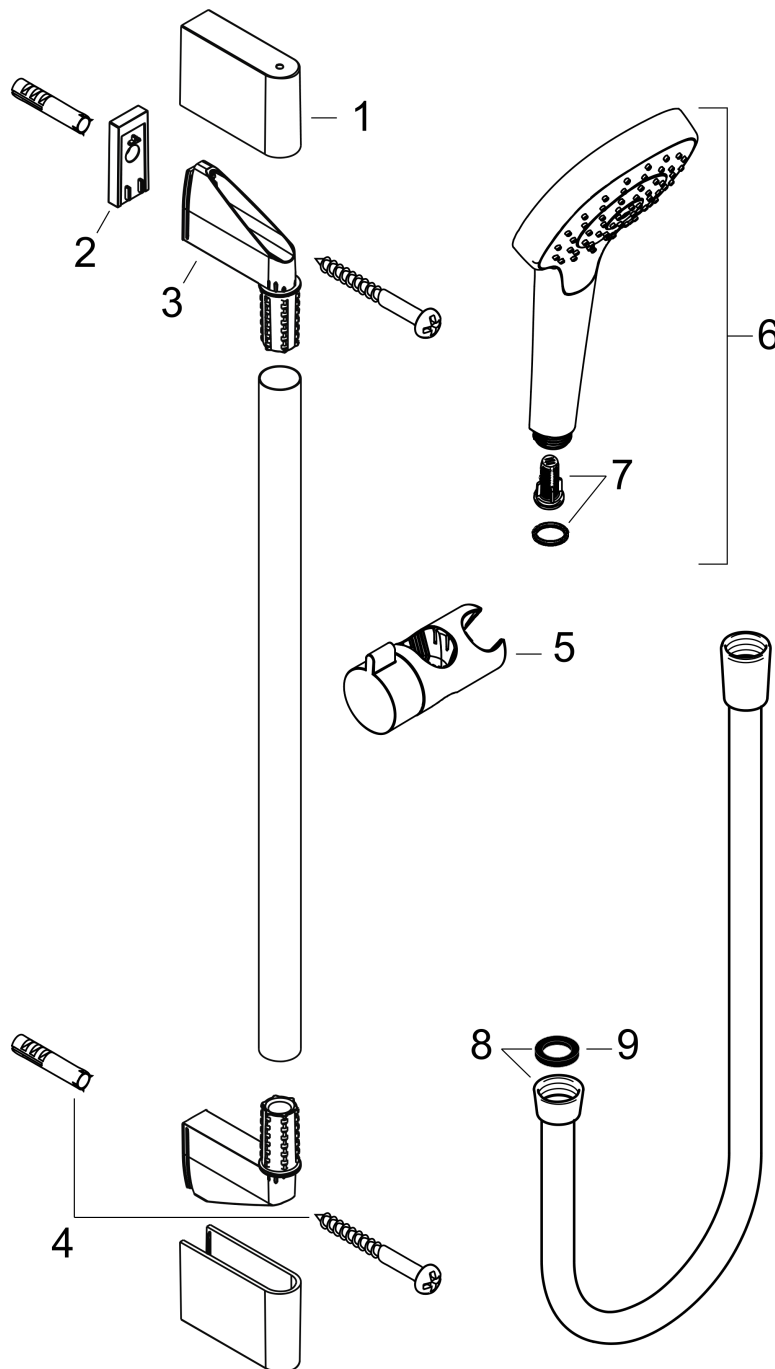

Croma Select E

Brauseset 110 Multi mit Brausestange 90 cm

Oberfläche: **Weiß/Chrom** Artikelnummer: **26590400**

Beschreibung

Merkmale

- besteht aus: Handbrause, Brausestange, Brauseschlauch, Handbrausehalterung
- Brausekopfgröße: 110 mm
- Strahlart: SoftRain, IntenseRain, Massagestrahl
- komfortable Strahlartenumstellung durch Select-Taste
- um 45° verstellbarer Neigungswinkel der Handbrausehalterung
- maximale Durchflussmenge bei 3 bar: 16 l/min
- Mindestfließdruck: 1 bar
- Wandbefestigung: Schraubbefestigung
- Wandstützen aus Kunststoff
- Profil Brausestange: rund
- Brausestangendurchmesser: 22 mm
- Bohrabstand 915 mm
- brauseseitiger Drehwirbel gegen lästiges Verdrehen des Brauseschlauches

Technologie

Produktabbildung

Maßzeichnung

Croma Select E

Brauseset 110 Multi mit Brausestange 90 cm

Oberfläche: **Weiß/Chrom** Artikelnummer: **26590400**

Durchflussdiagramm

Die Verbrauchswerte wurden praxisnah mit den dazugehörigen Armaturen (Thermostat/Mischer/Unterputzventil) gemessen.

Croma Select E
Brauseset 110 Multi mit Brausestange 90 cm
 Oberfläche: **Weiß/Chrom** Artikelnummer: **26590400**

Einbaubeispiel

Croma Select E
Brauset set 110 Multi mit Brausestange 90 cm
 Oberfläche: **Weiß/Chrom** Artikelnummer: **26590400**

Explosionszeichnung

Baujahr: >11/14

Croma Select E
Brauset 110 Multi mit Brausestange 90 cm
 Oberfläche: **Weiß/Chrom** Artikelnummer: **26590400**

Ersatzteilliste

Baujahr: >11/14

Pos.	Beschreibung	Artikelnummer	PG	VE
1	Abdeckung	95217000	4	1
2	Fliesenausgleichsscheibe 7 mm	97450000	98	1
3	Wandstütze	95218000	3	1
4	Befestigungsteile	96179000	4	1
5	Schieber kompl.	92366000	9	1
6	Handbrause	26810400	98	1
7	Filtereinsatz	97708000	2	1
8	Brauseschlauch Isiflex'B 1,60 m	28276000	98	1
9	Dichtung	98058000	1	1