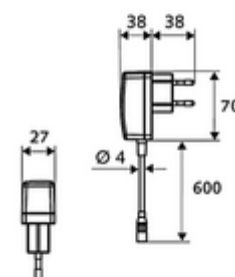

Technische Daten

- Einstellmöglichkeiten über SWS/SSC
  - Sensor-Reichweite (kurz / mittel / lang)
  - Programmierung über Nahreflex (Aus / Ein)
  - Max. Laufzeit (1 - 360 s)
  - Nachlaufzeit (0,6 - 60 s)
  - Stagnationsspülung (Aus / 5 - 600 s, alle 1 - 240 h nach letzter Spülung / alle 1 - 240 h)
  - Dauerspülung für thermische Desinfektion, mit Verbrühungsschutz (Aus / 15 - 600 s)
  - Dauerfluss (Aus / 15 - 600 s)
  - Energiesparmodus (Aus / 1 - 254 h nach letzter Nutzung)
  - Reinigungsstopp (Aus / 60 - 360 s)
- Einstellmöglichkeiten über Nahreflex
  - Sensor-Reichweite (kurz / mittel / lang)
  - Stagnationsspülung (Aus / 30 s, alle 24 h nach letzter Spülung / alle 24 h)
  - Dauerspülung für thermische Desinfektion, mit Verbrühungsschutz (Aus / 300 s / 120 s)
  - Reinigungsstopp (Aus / 60 s)
- Durchfluss: max. 5 l/min druckunabhängig
- Fließdruck: 1,0 - 5,0 bar
- Max. Ruhedruck: 8 bar
- Max. Betriebstemperatur: 70 °C (80 °C für thermische Desinfektion)
- Werkstoff: Gehäuse Messing; wasserführende Teile Kunststoff
- Oberfläche: chrom
- Zertifikate: PA-IX 29072/IO, Belgaqua
- Geräuschkategorie: I
- Durchflussklasse: O