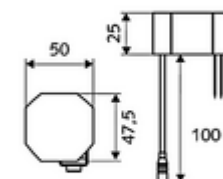

Technische Daten

- Einstellmöglichkeiten über SWS/SSC
  - Sensor-Reichweite (kurz / mittel / lang)
  - Programmierung über Nahreflex (Aus / Ein)
  - Max. Laufzeit (1 - 360 s)
  - Nachlaufzeit (0,6 - 60 s)
  - Stagnationsspülung (Aus / 5 - 600 s, alle 1 - 240 h nach letzter Spülung / alle 1 - 240 h)
  - Dauerspülung für thermische Desinfektion, mit Verbrühungsschutz (Aus / 15 - 600 s)
  - Dauerfluss (Aus / 15 - 600 s)
  - Energiesparmodus (Aus / 1 - 254 h nach letzter Nutzung)
  - Reinigungsstopp (Aus / 60 - 360 s)
- Einstellmöglichkeiten über Nahreflex
  - Sensor-Reichweite (kurz / mittel / lang)
  - Stagnationsspülung (Aus / 30 s, alle 24 h nach letzter Spülung / alle 24 h)
  - Dauerspülung für thermische Desinfektion, mit Verbrühungsschutz (Aus / 300 s / 120 s)
  - Reinigungsstopp (Aus / 60 s)
- Durchfluss: max. 5 l/min druckunabhängig
- Fließdruck: 1,0 - 5,0 bar
- Max. Ruhedruck: 8 bar
- Max. Betriebstemperatur: 70 °C (80 °C für thermische Desinfektion)
- Werkstoff: Gehäuse Messing; wasserführende Teile Kunststoff
- Oberfläche: chrom
- Zertifikate: PA-IX 29072/IO, Belgaqua
- Geräuschkategorie: I
- Durchflussklasse: O