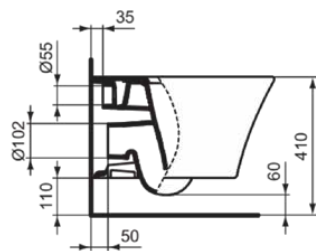

CONNECT AIR

E005401

CONNECT AIR | Wand-WC 365x545x350 mm in weiß glänzend, CL1 Vollspülung 4.5 - 6 l/min, horizontaler Ablauf | CL1, CL2, Spültechnologie AquaBlade

Bild & Zeichnung

Allgemeine Informationen

Produktkategorie:	Toiletten
Produktart:	Wand-WC
Marke:	Ideal Standard
Kollektion:	CONNECT AIR
Designer:	Studio Levien
Colour:	01 - Weiß Glänzend
Oberflächenveredelung:	glänzend
Höhe (mm):	350
Breite (mm):	365
Ausladung (mm):	545
Befestigungsart:	Befestigungsschrauben
Nettogewicht (kg):	24.30
VVS:	613145000
EAN Code:	5017830514138

CONNECT AIR

E005401

CONNECT AIR | Wand-WC 365x545x350 mm in weiß glänzend, CL1 Vollspülung 4.5 - 6 l/min, horizontaler Ablauf | CL1, CL2, Spültechnologie AquaBlade

Produktspezifikationen

Ausrichtung des Auslass:	Horizontal
Sichtbarkeit des Auslass:	Verdeckt
PVD Technologie:	Nein
Position des Wasserzulaufs:	Hinten
Erhöhte Ausführung:	Nein
Oberflächenveredelung:	glänzend
Art des Wasserzulaufs:	Verdeckt
Mit Bidetfunktion:	Nein
Mit Hygieneausparung / fester Toilettensitz:	Nein
Mit Geruchsabsaugung:	Nein
Befestigungsart:	Befestigungsschrauben
Montageart:	wandhängend