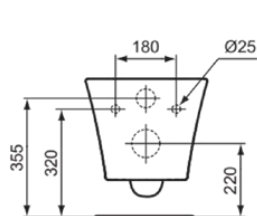

CONNECT AIR

E005401

CONNECT AIR | Wand-WC 365x545x350 mm in weiß glänzend, CL1 Vollspülung 4.5 - 6 l/min, horizontaler Ablauf | CL1, CL2, Spültechnologie AquaBlade

Bild & Zeichnung

Allgemeine Informationen

Produktkategorie:	Toiletten
Produktart:	Wand-WC
Marke:	Ideal Standard
Kollektion:	CONNECT AIR
Designer:	Studio Levien
Colour:	01 - Weiß Glänzend
Oberflächenveredelung:	glänzend
Höhe (mm):	350
Breite (mm):	365
Ausladung (mm):	545
Befestigungsart:	Befestigungsschrauben
Nettogewicht (kg):	24.30
VVS:	613145000
EAN Code:	5017830514138