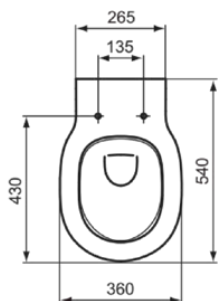

CONNECT AIR

E005401

CONNECT AIR | Wand-WC 365x545x350 mm in weiß glänzend, CL1 Vollspülung 4.5 - 6 l/min, horizontaler Ablauf | CL1, CL2, Spültechnologie AquaBlade

Bild & Zeichnung

Allgemeine Informationen

Produktkategorie:	Toiletten
Produktart:	Wand-WC
Marke:	Ideal Standard
Kollektion:	CONNECT AIR
Designer:	Studio Levien
Colour:	01 - Weiß Glänzend
Oberflächenveredelung:	glänzend
Höhe (mm):	350
Breite (mm):	365
Ausladung (mm):	545
Befestigungsart:	Befestigungsschrauben
Nettogewicht (kg):	24.30
VVS:	613145000
EAN Code:	5017830514138

Produktspezifikationen

CL1 Vollspülung maximal (Liter):	6
CL1 Vollspülung minimal (Liter):	4.5
CL2 Vollspülung maximal (Liter):	6
Kindertoilette:	Nein
Farbcode:	01
Farbbeschreibung:	weiß glänzend
Verdeckte Befestigung:	Ja
Spülart:	Tiefspül-WC
Barrierefreies Produkt:	Nein
Material:	Keramik
Materialspezifikation:	Glasiertes Porzellan
Position des Auslass:	Mitte

CONNECT AIR

E005401

CONNECT AIR | Wand-WC 365x545x350 mm in weiß glänzend, CL1 Vollspülung 4.5 - 6 l/min, horizontaler Ablauf | CL1, CL2, Spültechnologie AquaBlade

Produktspezifikationen

Ausrichtung des Auslass:	Horizontal
Sichtbarkeit des Auslass:	Verdeckt
PVD Technologie:	Nein
Position des Wasserzulaufs:	Hinten
Erhöhte Ausführung:	Nein
Oberflächenveredelung:	glänzend
Art des Wasserzulaufs:	Verdeckt
Mit Bidetfunktion:	Nein
Mit Hygieneausparung / fester Toilettensitz:	Nein
Mit Geruchsabsaugung:	Nein
Befestigungsart:	Befestigungsschrauben
Montageart:	wandhängend