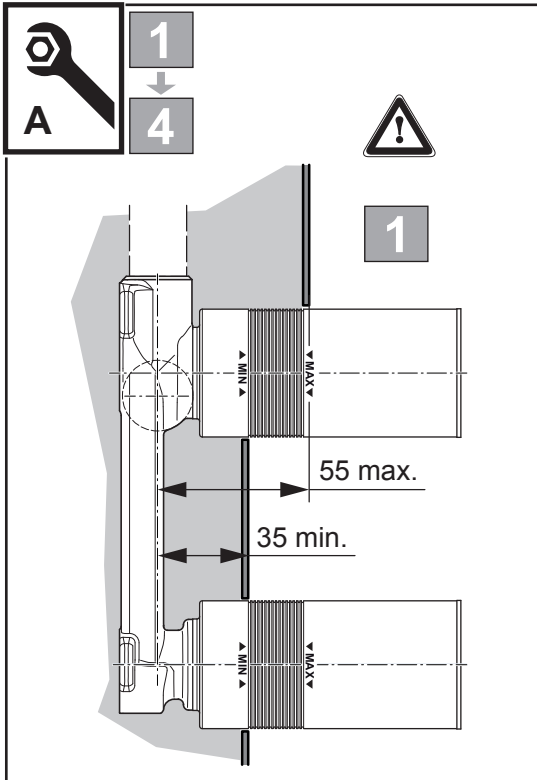

	P	bar	0,5		5		Q (3 bar)
	T	°C		MAX. 80			
					65		l/min
					55		12