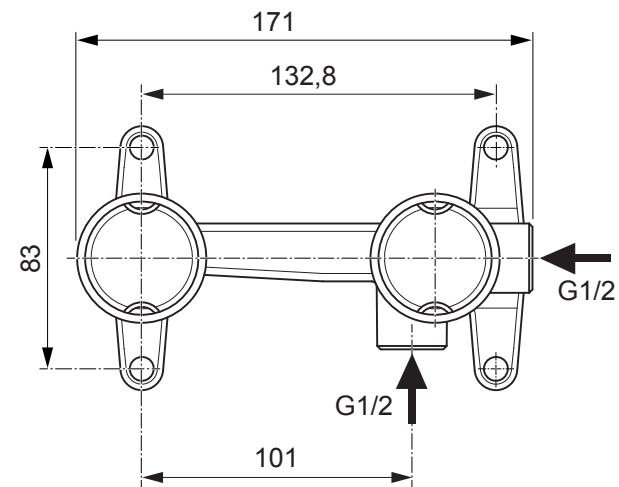

Ideal Standard

A 1313 NU

0220/ A 868 642