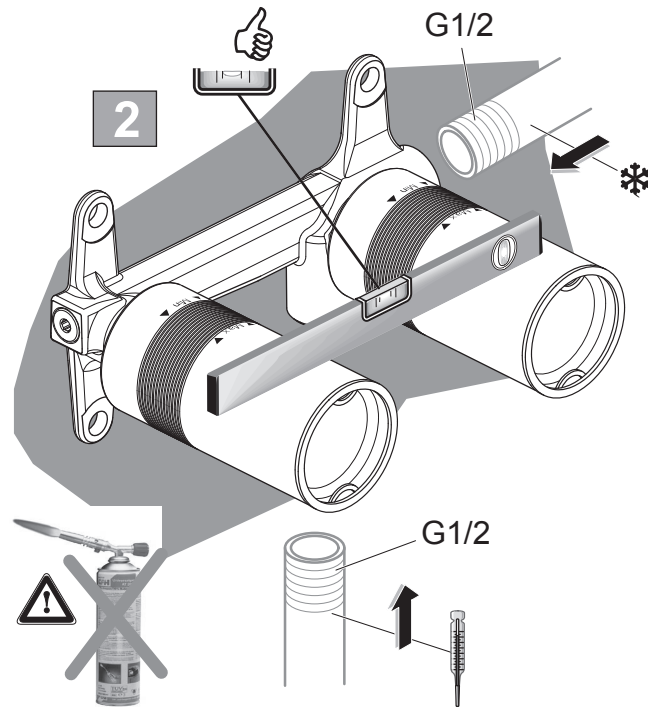

	P	bar	0,5		5		Q (3 bar)
	T	°C		MAX. 80			
					65		l/min
					55		12