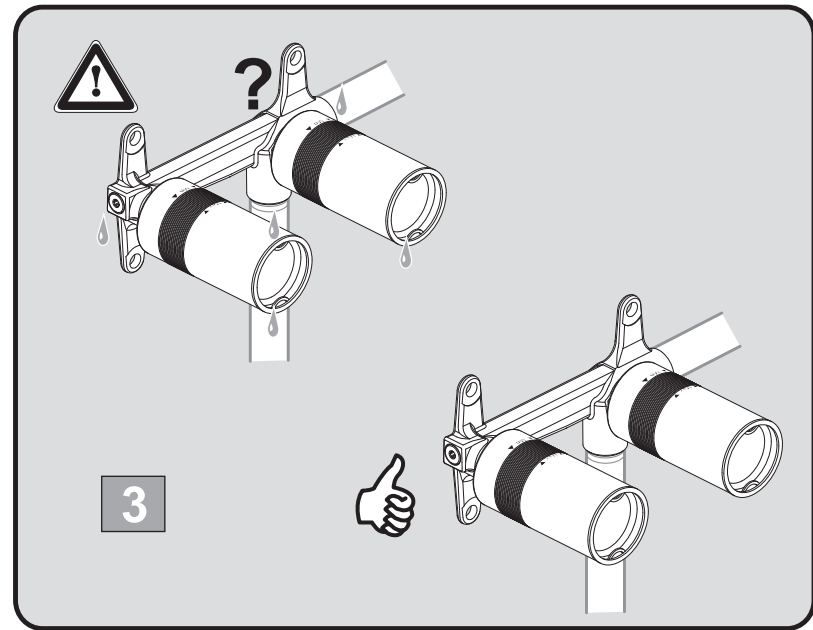

	P	bar	0,5		5		Q (3 bar)
	T	°C		MAX. 80			
					65		l/min
					55		12