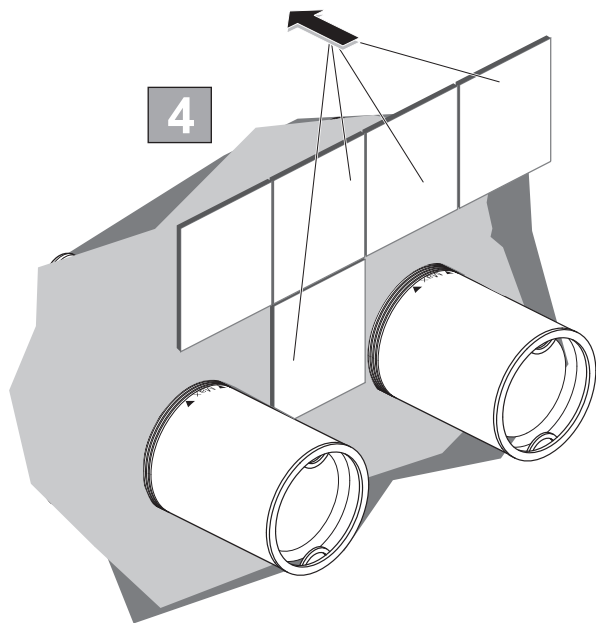

	P	bar	0,5		5		Q (3 bar)
	T	°C		MAX. 80			
					65		l/min
					55		12