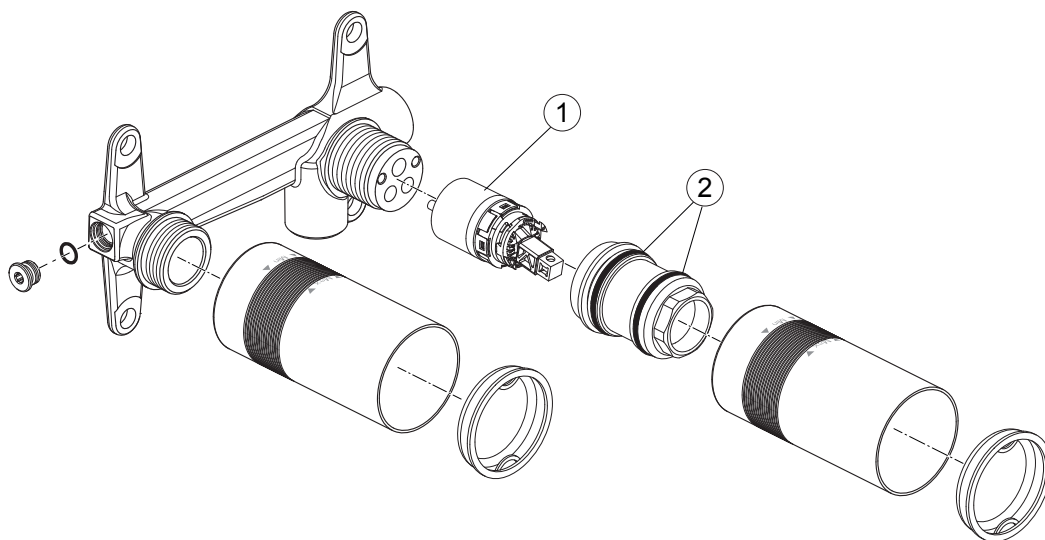

Spare Parts / Ersatzteile / Pièces de recharge / Pezzi di Ricambio / Piezas de requesto /
Parte de reposição / Reserveonderdelen / Reservdelar / Reservedeler / Varaosat /
Vraosat / Varahlutir / Ανταλλακτικά / Yedek Parçalar / Náhradní díly / Náhradné diely /
Nadomestni deli / Резервни части / Запчасти / Części Zapasowe / Piese de schimb
/ Rendelhető alkatrészek / Запасні частини / Reservni delovi / Резервни делови /
Резервни делови / Atsarginių dalių / Tellitavad varuosad / Rezervju daļi

Pos.	Part No.
1	A 861 397 NU
2	A 9617 93 NU