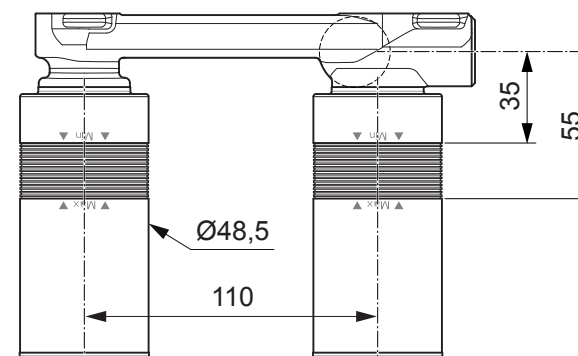

Ideal Standard

A 1313 NU

0220/ A 868 642