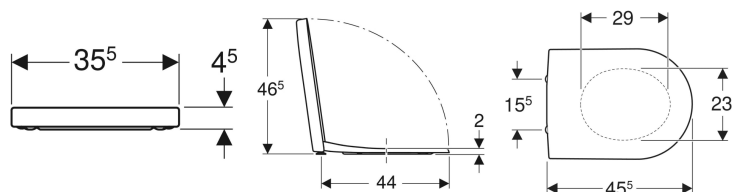

Geberit Renova Plan WC-Sitz Befestigung von unten

Beispielbild

Eigenschaften

- WC-Deckel überlappend

Technische Daten

Werkstoff	Duroplast
Befestigungsabstand	15.5 cm

Zusätzlich zu bestellen

- Geberit Renova Montageschlüssel für WC-Sitze, Befestigung von unten