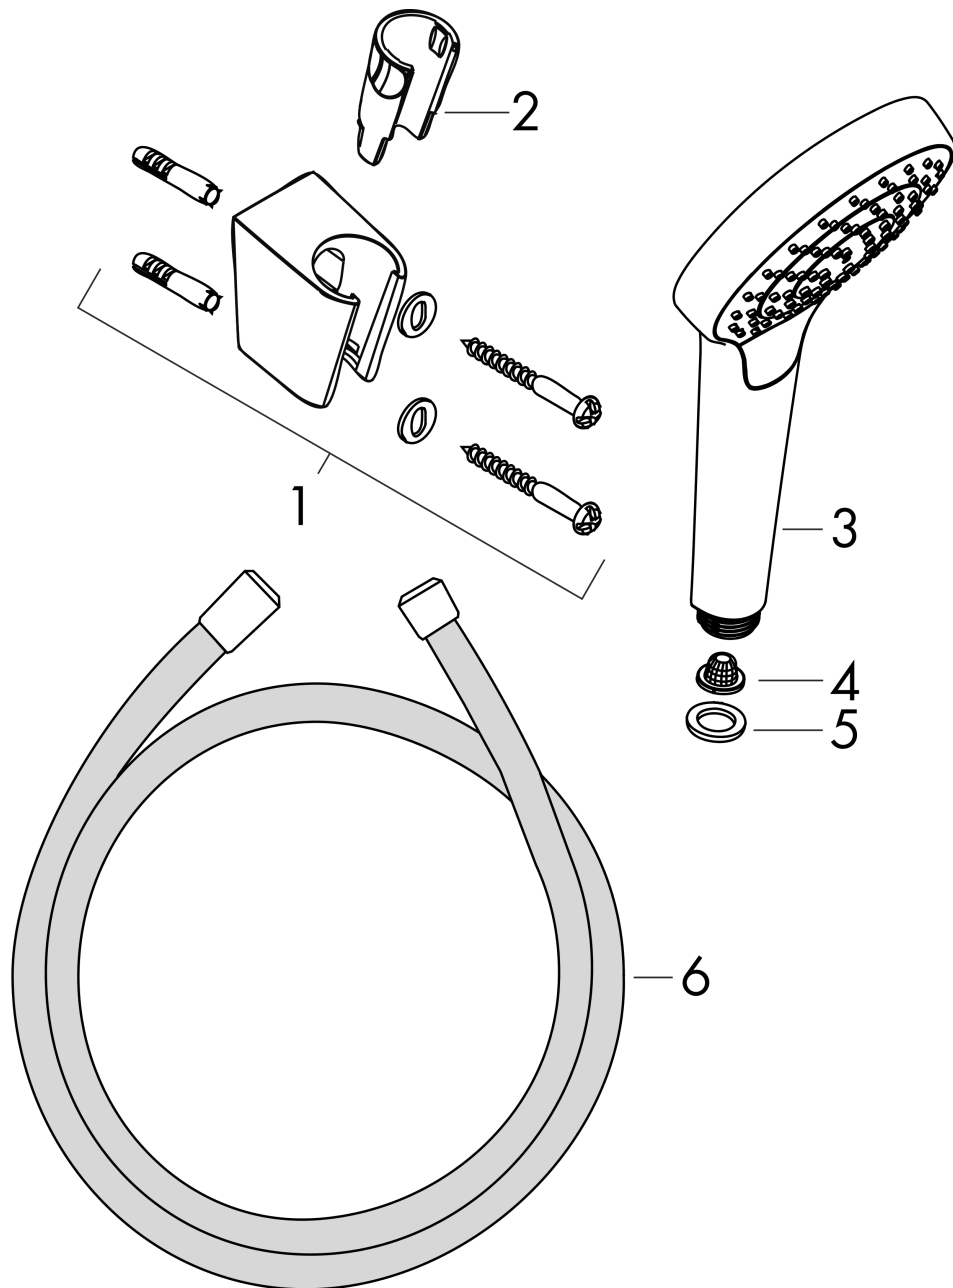

Croma Select S
Brausehalterset 110 Vario mit Brauseschlauch 125 cm
 Oberfläche: **Weiß/Chrom** Artikelnummer: **26421400**

Beschreibung

Merkmale

- besteht aus: Handbrause, Brausehalter, Brauseschlauch
- Brausekopfgröße: 110 mm
- integrierte Brausehalterfunktion
- Strahlart: Rain, IntenseRain, TurboRain
- komfortable Strahlartenumstellung durch Select-Taste
- maximale Durchflussmenge bei 3 bar: 14,7 l/min
- Mindestfließdruck: 1 bar
- Betriebsdruck: min. 1 bar/max. 6 bar
- brauseseitiger Drehwirbel gegen lästiges Verdrehen des Brauseschlauches
- Brauseschlauch mit beidseitig konischer Mutter
- Brausehalter aus Kunststoff
- Wandbefestigung: Schraubbefestigung
- ausspülbare Siebdichtung

Technologie

Produktabbildung

Maßzeichnung

Croma Select S
Brausehalterset 110 Vario mit Brauseschlauch 125 cm
 Oberfläche: Weiß/Chrom Artikelnummer: 26421400

Durchflussdiagramm

Die Verbrauchswerte wurden praxisnah mit den dazugehörigen Armaturen (Thermostat/Mischer/Unterputzventil) gemessen.

Croma Select S
Brausehalterset 110 Vario mit Brauseschlauch 125 cm
 Oberfläche: **Weiß/Chrom** Artikelnummer: **26421400**

Explosionszeichnung

Baujahr: >10/14

Croma Select S
Brausehalterset 110 Vario mit Brauseschlauch 125 cm
 Oberfläche: **Weiß/Chrom** Artikelnummer: **26421400**

Ersatzteilliste

Baujahr: >10/14

Pos.	Beschreibung	Artikelnummer	PG	VE
1	Handbrausenhalter	28331000	98	1
2	Futter	98918000	1	1
3	Handbrause	26802400	98	1
4	Filtereinsatz	92421000	5	1
5	Dichtung	98058000	1	1
6	Brauseschlauch Isiflex'B 1,25 m	28272000	98	1