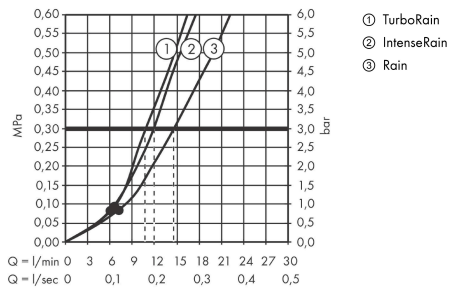

Croma Select S
Brausehalterset 110 Vario mit Brauseschlauch 125 cm
 Oberfläche: **Weiß/Chrom** Artikelnummer: **26421400**

Beschreibung

Merkmale

- besteht aus: Handbrause, Brausehalter, Brauseschlauch
- Brausekopfgröße: 110 mm
- integrierte Brausehalterfunktion
- Strahlart: Rain, IntenseRain, TurboRain
- komfortable Strahlartenumstellung durch Select-Taste
- maximale Durchflussmenge bei 3 bar: 14,7 l/min
- Mindestfließdruck: 1 bar
- Betriebsdruck: min. 1 bar/max. 6 bar
- brauseseitiger Drehwirbel gegen lästiges Verdrehen des Brauseschlauches
- Brauseschlauch mit beidseitig konischer Mutter
- Brausehalter aus Kunststoff
- Wandbefestigung: Schraubbefestigung
- ausspülbare Siebdichtung

Technologie

Produktabbildung

Maßzeichnung

Croma Select S
Brausehalterset 110 Vario mit Brauseschlauch 125 cm
 Oberfläche: Weiß/Chrom Artikelnummer: 26421400

Durchflussdiagramm

Die Verbrauchswerte wurden praxisnah mit den dazugehörigen Armaturen (Thermostat/Mischer/Unterputzventil) gemessen.