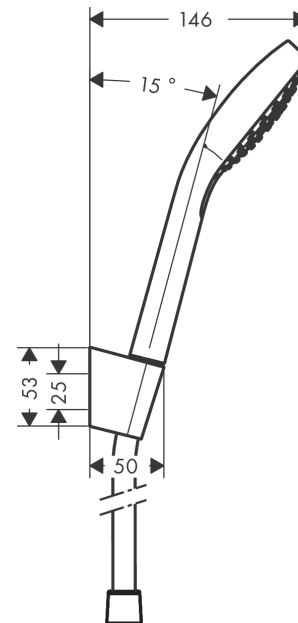

Croma Select S
Brausehalterset 110 Vario mit Brauseschlauch 125 cm
 Oberfläche: **Weiß/Chrom** Artikelnummer: **26421400**

Beschreibung

Merkmale

- besteht aus: Handbrause, Brausehalter, Brauseschlauch
- Brausekopfgröße: 110 mm
- integrierte Brausehalterfunktion
- Strahlart: Rain, IntenseRain, TurboRain
- komfortable Strahlartenumstellung durch Select-Taste
- maximale Durchflussmenge bei 3 bar: 14,7 l/min
- Mindestfließdruck: 1 bar
- Betriebsdruck: min. 1 bar/max. 6 bar
- brauseseitiger Drehwirbel gegen lästiges Verdrehen des Brauseschlauches
- Brauseschlauch mit beidseitig konischer Mutter
- Brausehalter aus Kunststoff
- Wandbefestigung: Schraubbefestigung
- ausspülbare Siebdichtung

Technologie

Produktabbildung

Maßzeichnung

Croma Select S
Brausehalterset 110 Vario mit Brauseschlauch 125 cm
 Oberfläche: Weiß/Chrom Artikelnummer: 26421400

Durchflussdiagramm

Die Verbrauchswerte wurden praxisnah mit den dazugehörigen Armaturen (Thermostat/Mischer/Unterputzventil) gemessen.

Croma Select S
Brausehalterset 110 Vario mit Brauseschlauch 125 cm
 Oberfläche: **Weiß/Chrom** Artikelnummer: **26421400**

Explosionszeichnung

Baujahr: >10/14

Croma Select S
Brausehalterset 110 Vario mit Brauseschlauch 125 cm
 Oberfläche: **Weiß/Chrom** Artikelnummer: **26421400**

Ersatzteilliste

Baujahr: >10/14

Pos.	Beschreibung	Artikelnummer	PG	VE
1	Handbrausenhalter	28331000	98	1
2	Futter	98918000	1	1
3	Handbrause	26802400	98	1
4	Filtereinsatz	92421000	5	1
5	Dichtung	98058000	1	1
6	Brauseschlauch Isiflex'B 1,25 m	28272000	98	1