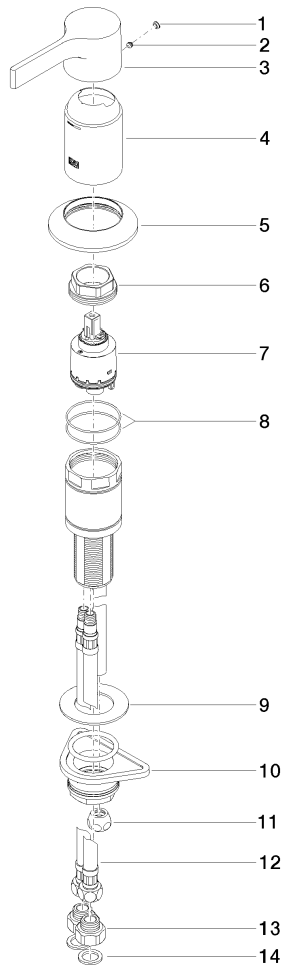

VAIA Wannen-Einhandbatterie für Wannenrand- bzw. Fliesenrandmontage -  
Chrom

---

VAIA

29 300 809

VAIA Wannen-Einhandbatterie für Wannenrand- bzw. Fliesenrandmontage -  
Chrom

---

VAIA

29 300 809

29 300 809  
mm [inches]

**Durchflussdiagramm**

**Zertifikate**

WRAS\_2004

IAPMO\_4976

LGA\_29

29 300 809

Produktversion ab 4/1/2024

VAIA Wannen-Einhandbatterie für Wannenrand- bzw. Fliesenrandmontage -  
Chrom

VAIA

29 300 809

**Ersatzteilstückliste**

**Produktversion ab 4/1/2024**

Nr.	Artikelnummer	Benennung	Verbaumenge	Lieferzeit
	90 31 20 087 00-00	Abdeckung Ø 7 x 2,1 mm - Chrom	18	10