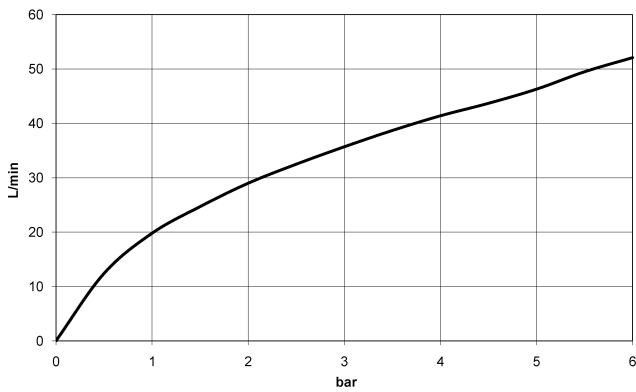

VAIA Wannen-Einhandbatterie für Wannenrand- bzw. Fliesenrandmontage -  
Chrom

---

VAIA

29 300 809

VAIA Wannen-Einhandbatterie für Wannenrand- bzw. Fliesenrandmontage -  
Chrom

---

VAIA

29 300 809

29 300 809  
mm [inches]

**Durchflussdiagramm**

**Zertifikate**

WRAS\_2004

IAPMO\_4976

LGA\_29

29 300 809

Produktversion ab 4/1/2024