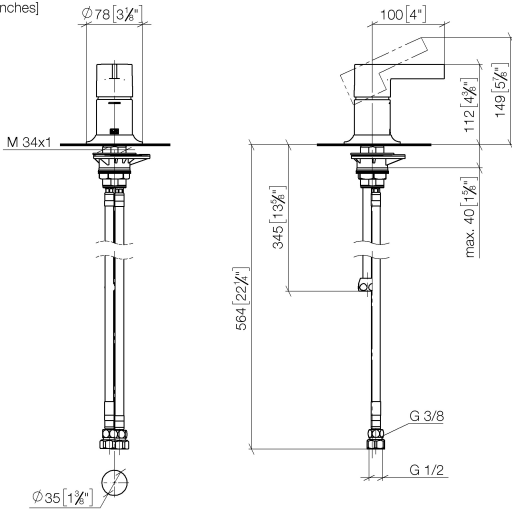

VAIA Wannen-Einhandbatterie für Wannenrand- bzw. Fliesenrandmontage -  
Chrom

---

VAIA

29 300 809

VAIA Wannen-Einhandbatterie für Wannenrand- bzw. Fliesenrandmontage -  
Chrom

---

VAIA

29 300 809

29 300 809  
mm [inches]

**Durchflussdiagramm**

**Zertifikate**

WRAS\_2004

IAPMO\_4976

LGA\_29

29 300 809

Produktversion ab 4/1/2024

VAIA Wannen-Einhandbatterie für Wannenrand- bzw. Fliesenrandmontage -  
Chrom

VAIA

29 300 809

**Ersatzteilstückliste**

**Produktversion ab 4/1/2024**

Nr.	Artikelnummer	Benennung	Verbaumenge	Lieferzeit
	90 31 20 087 00-00	Abdeckung Ø 7 x 2,1 mm - Chrom	18	10