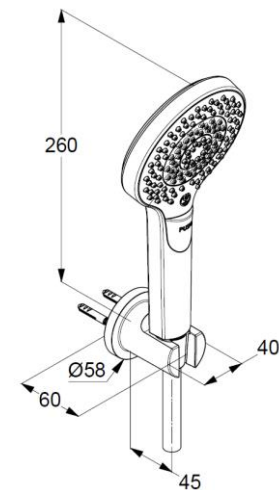

Handbrause 3 S
Durchflussmenge bei 3 bar 15 l/min.
(mit Möglichkeit zur Begrenzung auf 9 l/min.)
mit Drucktastenumstellung
mit 3 Strahlarten
Body/Hair/Skin
mit Kalkschnellreinigung
Anschlussgewinde G $\frac{1}{2}$
Siebdichtung

Brauseschlauch
kunststoffummantelt
mit Metalleffekt
mit konischen Muttern
G $\frac{1}{2}$ x G $\frac{1}{2}$ x 1250mm

Wand-Brausehalter
für Brauseschläuche mit konischer Mutter
mit Befestigungsmaterial
zur starren Wandmontage

Produktabbildung/ Product picture

Maßzeichnung/ Dimensional drawing

Durchfluss/ Flow rate