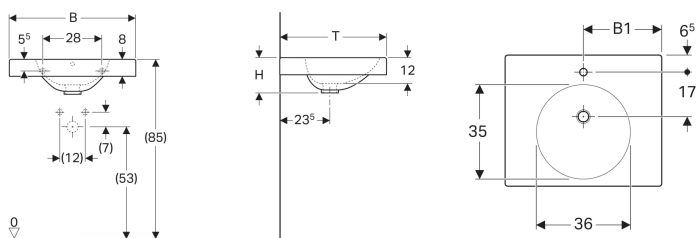

Geberit Preciosa II Waschtisch mit Ablagefläche

Beispielbild

Eigenschaften

- Mit Ablagefläche

Technische Daten

Werkstoff

Sanitärkeramik

Art.-Nr.	Farbe / Oberfläche	Hahnloch	Überlauf	B	B1	H	T	VE1
123260000	weiß	mittig	sichtbar	60 cm	30 cm	16.5 cm	50 cm	1 St.

Zubehör

- Geberit Tauchrohrsiphon für Waschbecken, Abgang horizontal
- Geberit Tauchrohrgeruchsverschluss für Waschbecken, Abgang horizontal
- Geberit Tauchrohrgeruchsverschluss für Waschbecken, Raumsparmodell, Abgang horizontal
- Geberit Tauchrohrsiphon für Waschbecken, Anschluss BSP, Abgang horizontal oder vertikal
- Befestigungsset für Geberit Waschtische