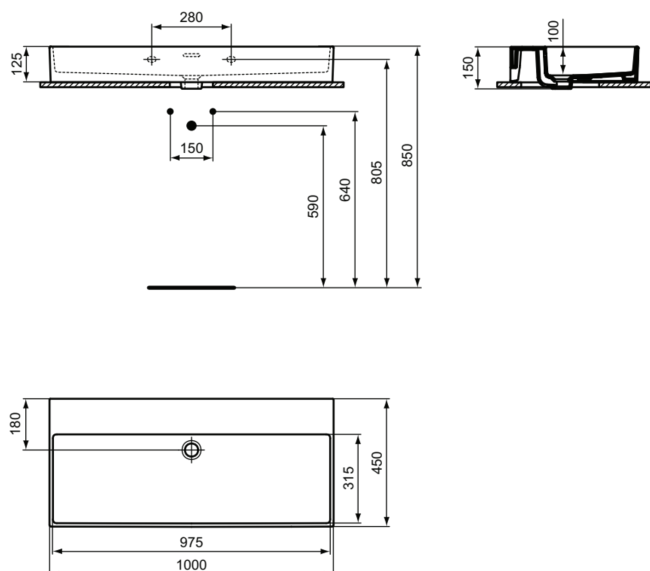

EXTRA

T390801

EXTRA | Waschtisch 1000x450x150 mm in weiß glänzend, ohne Hahnloch, mit Überlauf | Platzsparender Waschtisch

Bild & Zeichnung

Allgemeine Informationen

Produktkategorie:	Waschtische
Produktart:	Waschtisch
Marke:	Ideal Standard
Kollektion:	EXTRA
Designer:	Palomba Serafini Associati
Colour:	01 - Weiß Glänzend
Oberflächenveredelung:	glänzend
Maximale Höhe (mm):	150
Maximale Breite (mm):	1000
Ausladung (mm):	450
Nettogewicht (kg):	23.30
EAN Code:	8014140468165

Features

Platzsparender Waschtisch

Produktstandards & Zertifikate

Normen:	EN 14688
Declaration of Performance classification (DoP):	CL25

Produktspezifikationen

Farbcode:	01
Farbbeschreibung:	weiß glänzend
Barrierefreies Produkt:	Nein
Mit Kettenöse:	Nein
Material:	Keramik
Materialspezifikation:	Feinfeuerton
Anzahl von Hahnöchern je Waschbecken:	0
Anzahl von Waschbecken:	1
Sichtbarer Überlauf:	Ja
PVD Technologie:	Nein
Ablagefläche:	Hinten
Oberflächenveredelung:	glänzend
Form des Überlaufs:	Geschlitzt
Mit Rückwand:	Nein
Mit Verschlussstopfen:	Nein
Mit Überlauf:	Ja
Mit Siphon:	Nein
Montageart:	wandhängend