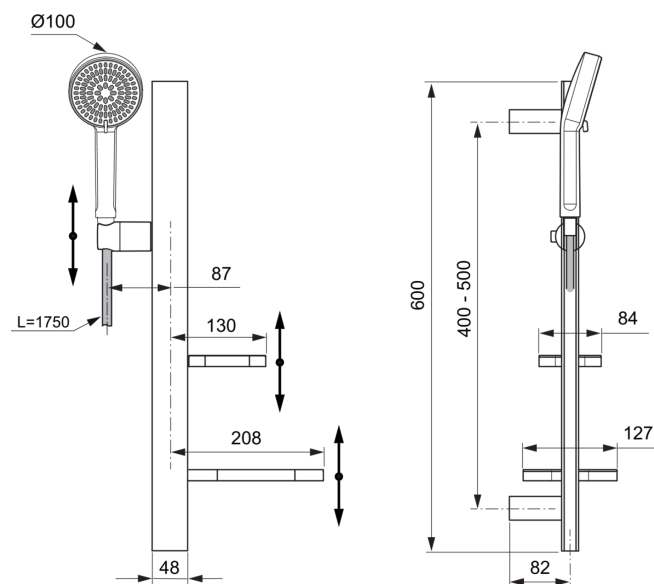

ALU+

BD586XG

Alu+ | Brausekombination mit Brausestange 349x157x600 mm in schwarz, 8 l/min (3 bar) | 3 Strahlarten, WRAS, Kernelemente aus Aluminium

Bild & Zeichnung

Allgemeine Informationen

Produktkategorie:	Brausekombinationen
Produktart:	Brausekombination mit Brausestange
Marke:	Ideal Standard
Kollektion:	Alu+
Designer:	Palomba Serafini Associati
Colour:	XG - Schwarz
Oberflächenveredelung:	Matt
Maximale Höhe (mm):	600
Maximale Breite (mm):	349
Ausladung (mm):	157
Befestigungsart:	Befestigungsset
Nettogewicht (kg):	4.72
EAN Code:	3800861117193

Im Lieferumfang enthaltene Produkte

BD580SI:	IDEALRAIN ALU+ Multi-Funktionshandbrause 100x56x232 mm in silber, 8 l/min (3 bar)
BE175SI:	IDEALRAIN Brauseschlauch 1750 mm in silber

Features

3 Strahlarten

WRAS

Produktspezifikationen

Einstellbare Befestigungspunkte:	Ja
Einstellbarer Sprühmodus:	Ja
Anzahl der Strahlarten:	2
Anzahl der Handtuchhalter:	0
Farbcode:	XG
Farbbeschreibung:	schwarz
Verdeckte Befestigung:	Ja
Höhenverstellbare Handbrause:	Ja
Material:	Metall