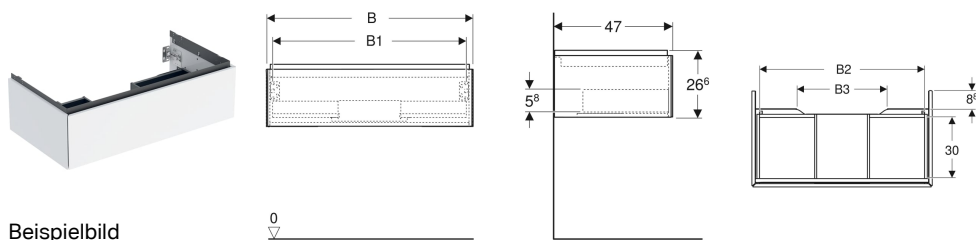

Geberit ONE Unterschrank für Waschtisch, mit einer Schublade

Eigenschaften

- FSC™ C134279 zertifiziert
- Wandhängend
- Kompletter nutzbarer Stauraum in oberer Schublade
- Mit einer Schublade
- Push-to-open-Mechanismus zum Öffnen
- Schublade mit Selbsteinzug

- Feuchtigkeitsbeständig
- Vormontiert geliefert

Technische Daten

Werkstoff	Hochverdichtete Dreischicht-Holzspanplatte
Maximale Schubladenbelastung	30 kg

Lieferumfang

- Unterschrank für Waschtisch
- Befestigungsmaterial

Art.-Nr.	Farbe / Oberfläche	B	B1	B2	B3	Breite Waschtisch	H	T	VE1
505.074.00.3	lava / lackiert matt	103.6 cm	98.2 cm	96.1 cm	59.6 cm	105 cm	26.6 cm	47 cm	1 St.

Zubehör

- Geberit Set Schubladeneinsätze für obere Schublade
- Geberit Lichtleiste für Schublade, links und rechts, Länge 35 cm
- Geberit Steckdosenelement
- Geberit Steckdosenelement mit ComfortLight-Modul