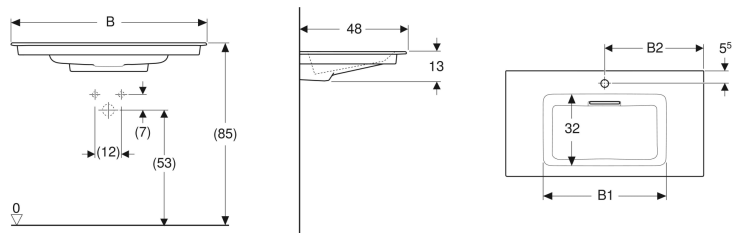

Geberit ONE Möbelwaschtisch Abgang horizontal

Beispielbild

Verwendungszwecke

- Zur Montage auf Waschtischunterschrank

Eigenschaften

- Abgang horizontal
- Schmalere Rand

- Überlauffunktion unsichtbar
- Betätigung über Zugstange
- Mit integriertem Haarsieb
- Hygienisch durch optimales Strömungsverhalten

Technische Daten

Werkstoff | Sanitärkeramik

Lieferumfang

- Möbelwaschtisch
- Ablaufblende mit Kammeinsatz, magnetische Befestigung
- Waschbeckenanschluss und Geruchsverschluss Raumsparmodell

| Art.-Nr. | Mix & Match | Farbe / Oberfläche | Hahnloch | Überlauf | Ablagefläche | B | B1 | B2 | Breite Unterschrank | H | T | VE1 |
|--------------|-------------|--|----------|----------|--------------|-------|---------|------|---------------------|-------|-------|-------|
| 505.005.00.1 | Ja | Waschtisch: weiß / KeraTect Blende: weiß glänzend | ohne | ohne | beidseitig | 90 cm | 55.5 cm | - cm | 90 cm | 13 cm | 48 cm | 1 St. |

Zubehör

- Geberit ONE Ablaufblende mit Kammeinsatz, Magnetbefestigung
- Geberit Drehbetätigung mit Kabelzug

- Mix & Match: Artikel gleicher Breite sind in den Serien Geberit ONE, Acanto, iCon frei kombinierbar