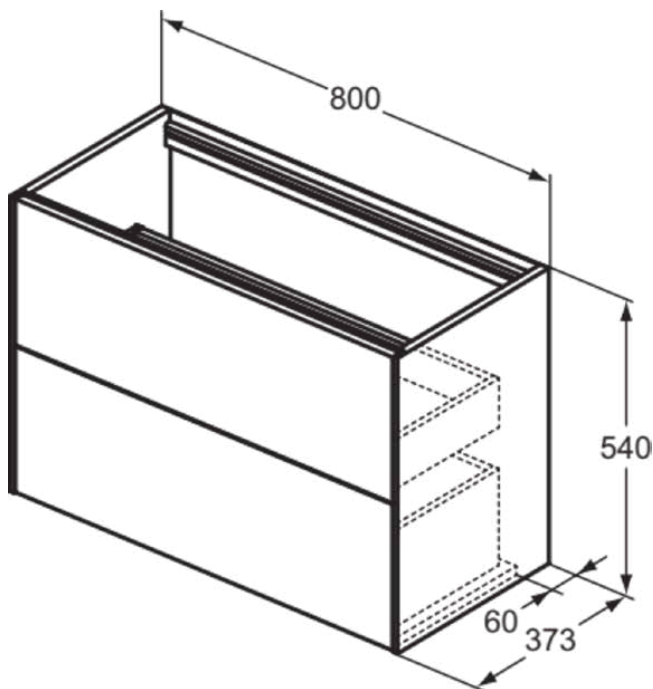

CONCA

T4352Y3

CONCA | Waschtisch-Unterschrank 800x373x540 mm in sunset matt lackiert, 2 Schubladen | Vollauszug, Push-to-open, SoftClosing, Vormontiert, Nachhaltig gewonnenes Holz, Echtholz furnier

Bild & Zeichnung

Allgemeine Informationen

Produktkategorie:	Möbel
Produktart:	Waschtisch-Unterschrank
Marke:	Ideal Standard
Kollektion:	CONCA
Designer:	Palomba Serafini Associati
Colour:	Y3 - Sunset Matt Lackiert
Oberflächenveredelung:	Matt
Maximale Höhe (mm):	540
Maximale Breite (mm):	800
Ausladung (mm):	373
Befestigungsart:	Befestigungsset
Nettogewicht (kg):	32.20
EAN Code:	8014140465560

CONCA

T4352Y3

CONCA | Waschtisch-Unterschrank 800x373x540 mm in sunset matt lackiert, 2 Schubladen | Vollauszug, Push-to-open, SoftClosing, Vormontiert, Nachhaltig gewonnenes Holz, Echtholz furnier

Produktspezifikationen