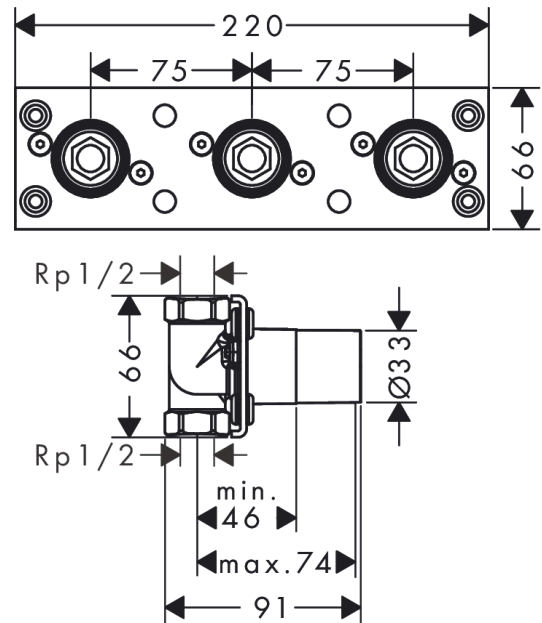

Grundkörper für ShowerTablet Thermostat 600 Universal Aufputz für 2 Verbraucher

Oberfläche: k.a. Artikelnummer: 13129180

Beschreibung

Merkmale

- passend für ShowerTablet 600 Thermostat Universal für 2 Verbraucher
- Anschlussgröße: Rp 1/2
- schallentkoppelte Montage
- EPD Basic Sets

Zertifikate / Nachhaltigkeit

Produktabbildung

Maßzeichnung

Grundkörper für ShowerTablet Thermostat 600 Universal Aufputz für 2 Verbraucher
 Oberfläche: k.a. Artikelnummer: 13129180

Explosionszeichnung

Baujahr: >10/17

Grundkörper für ShowerTablet Thermostat 600 Universal Aufputz für 2 Verbraucher
 Oberfläche: k.a. Artikelnummer: 13129180

Ersatzteilliste

Baujahr: >10/17

Pos.	Beschreibung	Artikelnummer	PG	VE
1	O-Ring 18x2	98181000	2	1