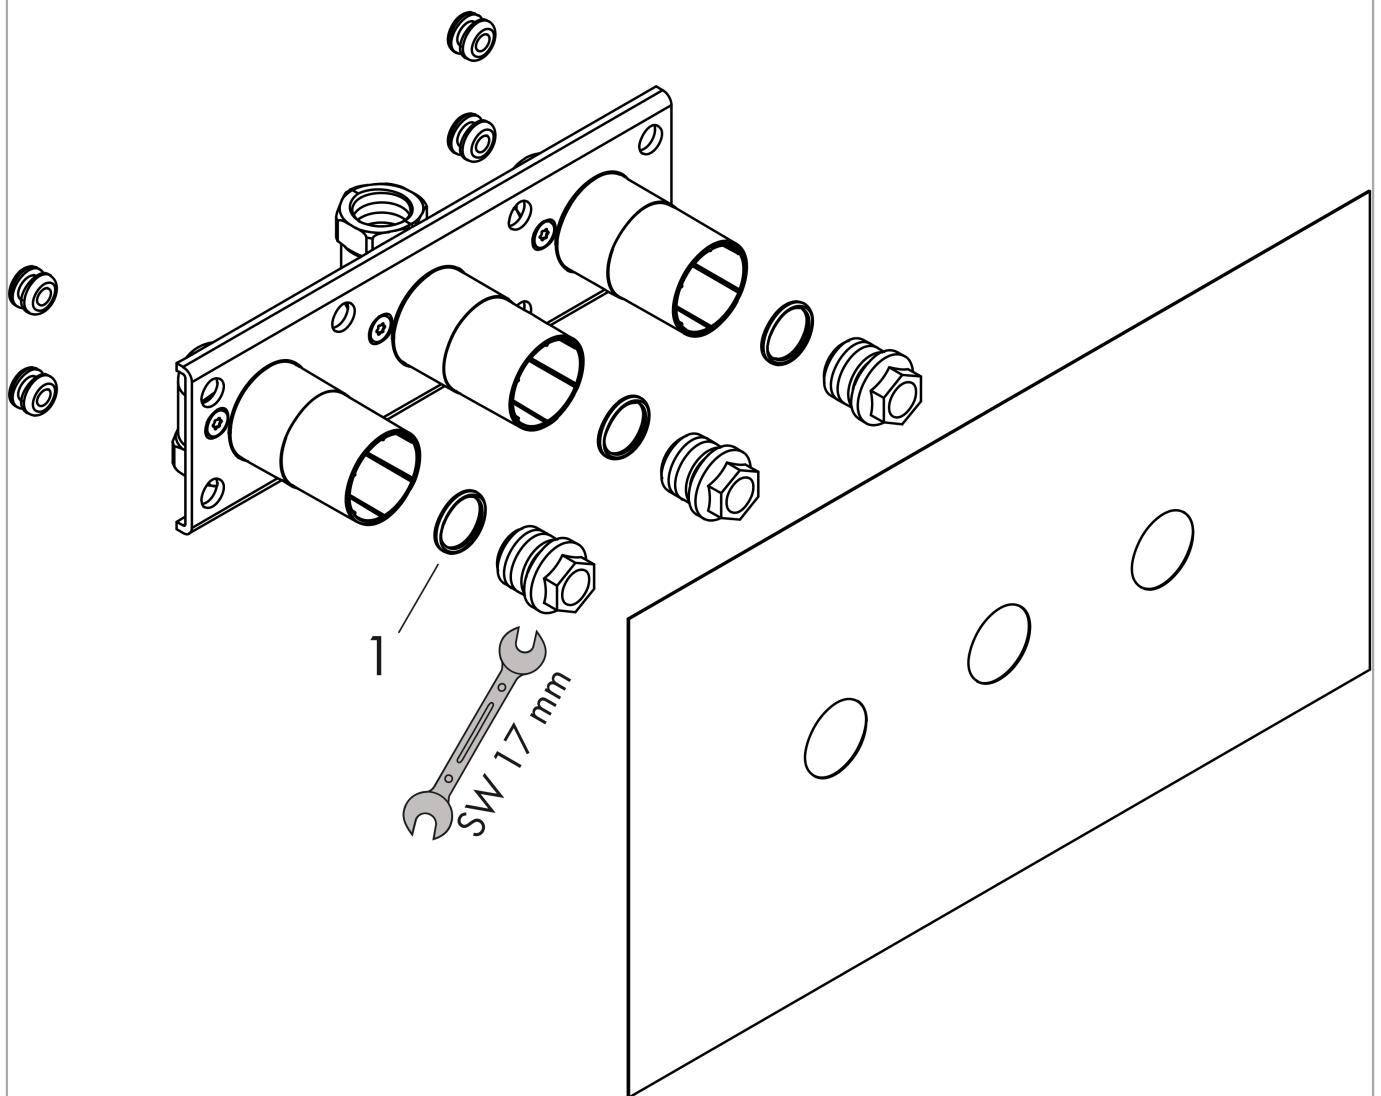

Grundkörper für ShowerTablet Thermostat 600 Universal Aufputz für 2 Verbraucher

Oberfläche: k.a. Artikelnummer: 13129180

Beschreibung

Merkmale

- passend für ShowerTablet 600 Thermostat Universal für 2 Verbraucher
- Anschlussgröße: Rp 1/2
- schallentkoppelte Montage
- EPD Basic Sets

Zertifikate / Nachhaltigkeit

Produktabbildung

Maßzeichnung

Grundkörper für ShowerTablet Thermostat 600 Universal Aufputz für 2 Verbraucher
 Oberfläche: k.a. Artikelnummer: 13129180

Explosionszeichnung

Baujahr: >10/17

Grundkörper für ShowerTablet Thermostat 600 Universal Aufputz für 2 Verbraucher
 Oberfläche: k.a. Artikelnummer: 13129180

Ersatzteilliste

Baujahr: >10/17

Pos.	Beschreibung	Artikelnummer	PG	VE
1	O-Ring 18x2	98181000	2	1