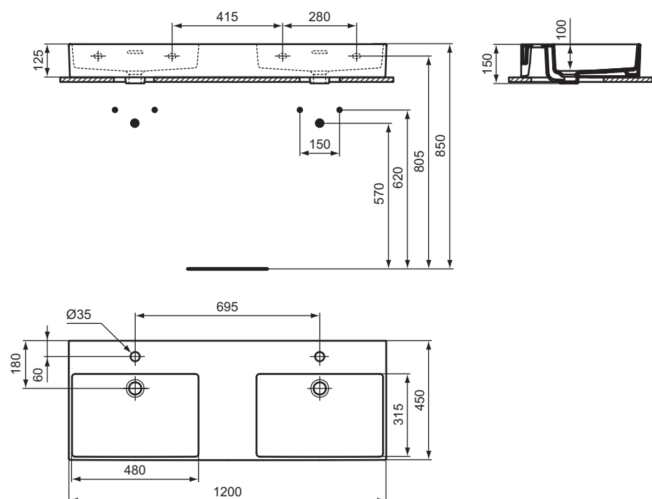

EXTRA

T373101

EXTRA | Doppel- Waschtisch 1200x450x150 mm in weiß glänzend, 2 Hahnlöcher, mit Überlauf | Platzsparender Waschtisch

Bild & Zeichnung

Allgemeine Informationen

Produktkategorie:	Waschtische
Produktart:	Waschtisch
Marke:	Ideal Standard
Kollektion:	EXTRA
Designer:	Palomba Serafini Associati
Colour:	01 - Weiß Glänzend
Oberflächenveredelung:	glänzend
Maximale Höhe (mm):	150
Maximale Breite (mm):	1200
Ausladung (mm):	450
Nettogewicht (kg):	29.50
EAN Code:	8014140467830

Features

Platzsparender Waschtisch

Produktstandards & Zertifikate

Normen:	EN 14688
Declaration of Performance classification (DoP):	CL25

Produktspezifikationen

Farbcode:	01
Farbbeschreibung:	weiß glänzend
Eckmodell:	Nein
Barrierefreies Produkt:	Nein
Mit Kettenöse:	Nein
Material:	Keramik
Materialspezifikation:	Feinfeuerton
Anzahl von Hahnlöchern je Waschbecken:	1
Anzahl von Waschbecken:	2
Sichtbarer Überlauf:	Ja
PVD Technologie:	Nein
Pladsbesparende model:	Nein
Ablagefläche:	Hinten / Mitte
Oberflächenveredelung:	glänzend
Position des Hahnlochs:	Mitte
Form des Überlaufs:	Geschlitzt
Mit Rückwand:	Nein
Mit Verschlussstopfen:	Nein
Mit Überlauf:	Ja
Mit Siphon:	Nein

EXTRA

T373101

EXTRA | Doppel- Waschtisch 1200x450x150 mm in weiß glänzend, 2 Hahnlöcher, mit Überlauf | Platzsparender Waschtisch

Befestigungsmaterial im Lieferumfang enthalten:	Nein
Montageart:	wandhängend
Empfohlene Ausschittschablone:	TT0299735