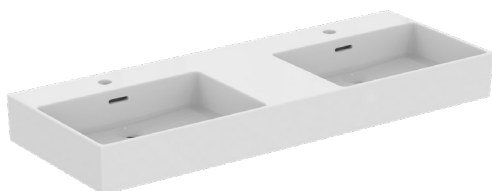

EXTRA

T373101

EXTRA | Doppel- Waschtisch 1200x450x150 mm in weiß glänzend, 2 Hahnlöcher, mit Überlauf | Platzsparender Waschtisch

Bild & Zeichnung

Allgemeine Informationen

Produktkategorie:	Waschtische
Produktart:	Waschtisch
Marke:	Ideal Standard
Kollektion:	EXTRA
Designer:	Palomba Serafini Associati
Colour:	01 - Weiß Glänzend
Oberflächenveredelung:	glänzend
Maximale Höhe (mm):	150
Maximale Breite (mm):	1200
Ausladung (mm):	450
Nettogewicht (kg):	29.50
EAN Code:	8014140467830

Features

Platzsparender Waschtisch

Produktstandards & Zertifikate

Normen:	EN 14688
Declaration of Performance classification (DoP):	CL25

Produktspezifikationen

Farbcode:	01
Farbbeschreibung:	weiß glänzend
Eckmodell:	Nein
Barrierefreies Produkt:	Nein
Mit Kettenöse:	Nein
Material:	Keramik
Materialspezifikation:	Feinfeuerton
Anzahl von Hahnlöchern je Waschbecken:	1
Anzahl von Waschbecken:	2
Sichtbarer Überlauf:	Ja
PVD Technologie:	Nein
Pladsbesparende model:	Nein
Ablagefläche:	Hinten / Mitte
Oberflächenveredelung:	glänzend
Position des Hahnlochs:	Mitte
Form des Überlaufs:	Geschlitzt
Mit Rückwand:	Nein
Mit Verschlussstopfen:	Nein
Mit Überlauf:	Ja
Mit Siphon:	Nein

EXTRA

T373101

EXTRA | Doppel- Waschtisch 1200x450x150 mm in weiß glänzend, 2 Hahnlöcher, mit Überlauf | Platzsparender Waschtisch

Befestigungsmaterial im Lieferumfang enthalten:	Nein
Montageart:	wandhängend
Empfohlene Ausschittschablone:	TT0299735