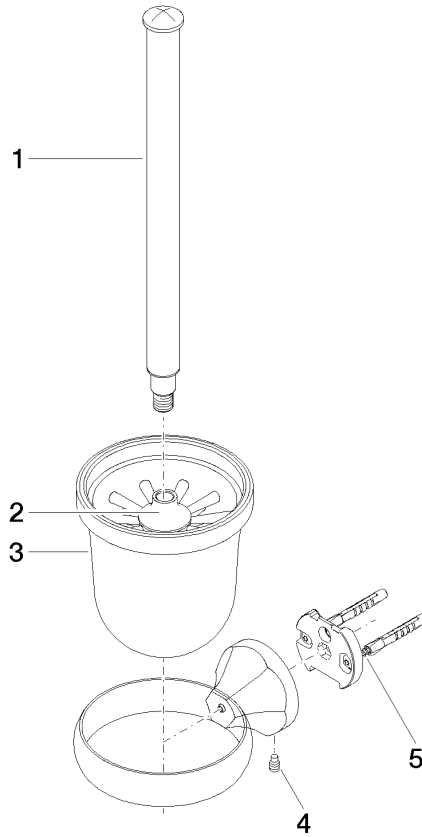

83 900 361

- Glas aus Kristallglas, matt
- Bürstenkopf, weiß
- Breite 110 mm
- Höhe 400 mm
- Ausladung 147 mm

	Chrom	83 900 361-00
	Platin gebürstet	83 900 361-06
	Platin	83 900 361-08
	Messing (23kt Gold)	83 900 361-09
	Messing gebürstet (23kt Gold)	83 900 361-28
	Dark Platinum gebürstet	83 900 361-99

83 900 361

mm [inches]

83 900 361

**Produktversion ab 7/3/2016**

Ersatzteile für die  
anderen  
Oberflächenvarianten  
finden Sie hier: Platin  
gebürstet

# MADISON Toiletten-Bürstengarnitur Wandmodell - Chrom

MADISON

83 900 361

### Produktversion ab 7/3/2016

Nr.	Artikelnummer	Benennung	Verbaumenge	Lieferzeit
	90 28 22 538 03-00	Bürstengriff - Chrom	5	10