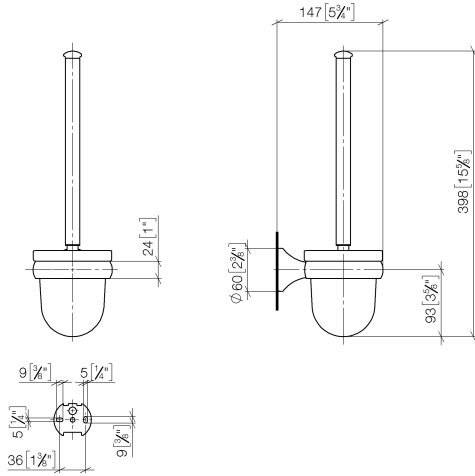

83 900 361

- Glas aus Kristallglas, matt
- Bürstenkopf, weiß
- Breite 110 mm
- Höhe 400 mm
- Ausladung 147 mm

	Chrom	83 900 361-00
	Platin gebürstet	83 900 361-06
	Platin	83 900 361-08
	Messing (23kt Gold)	83 900 361-09
	Messing gebürstet (23kt Gold)	83 900 361-28
	Dark Platinum gebürstet	83 900 361-99

83 900 361

mm [inches]

83 900 361

**Produktversion ab 7/3/2016**

Ersatzteile für die  
anderen  
Oberflächenvarianten  
finden Sie hier: Platin  
gebürstet

# MADISON Toiletten-Bürstengarnitur Wandmodell - Chrom

MADISON

83 900 361

### Produktversion ab 7/3/2016

Nr.	Artikelnummer	Benennung	Verbaumenge	Lieferzeit
	90 28 22 538 03-00	Bürstengriff - Chrom	5	10