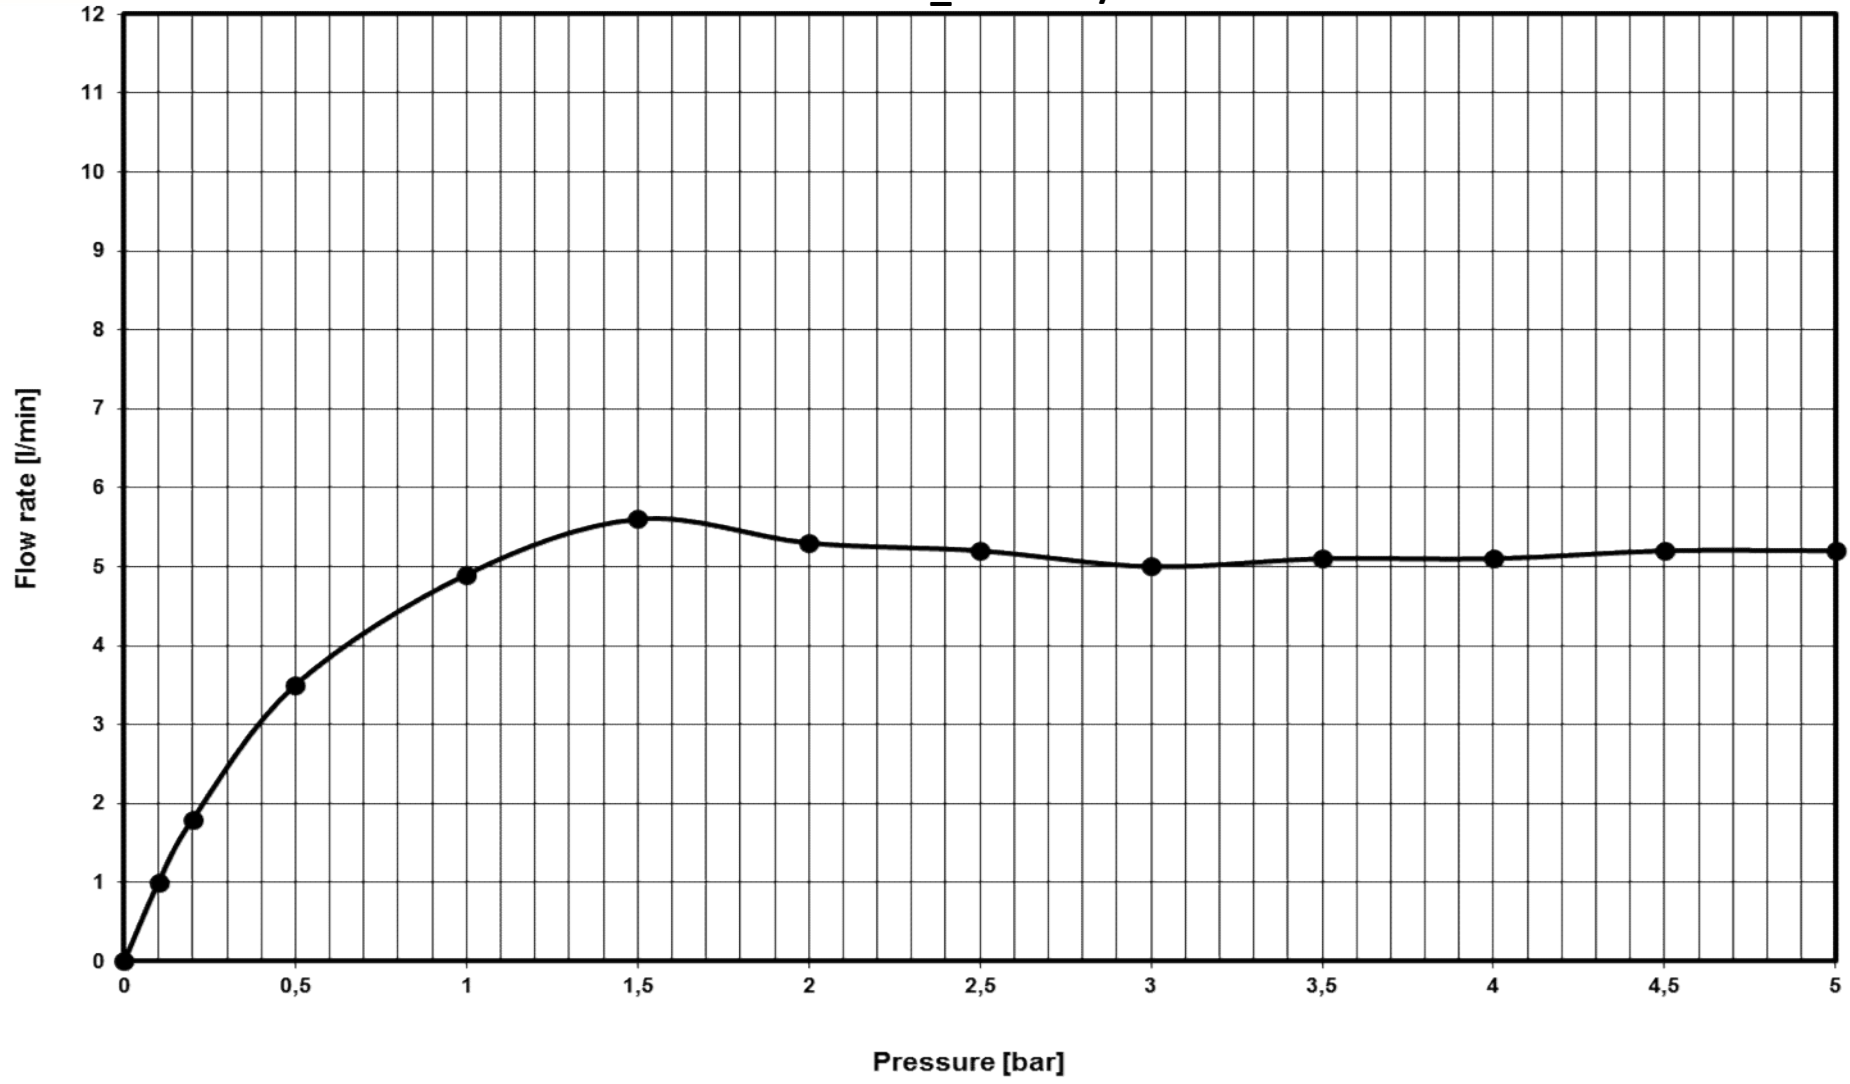

CERAPLAN

BD218AA_BD220AA_BD221AA_BD222AA_BD223AA_BD224AA_BD225AA_BD226AA_BD227AA
BD228AA_Basin 5l/min

—●— Mixed water - series