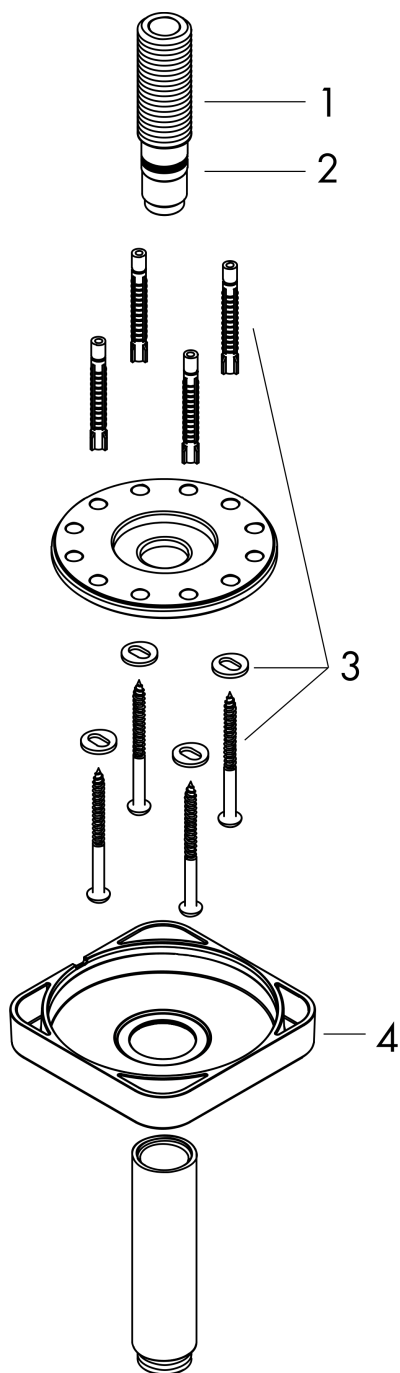

AXOR ShowerSolutions
Deckenanschluss 100 mm softsquare
Oberfläche: **Polished Gold Optic** Artikelnummer: **26965990**

Merkmale

- Länge: 100 mm
- Installationsart: Aufputzmontage
- Material: Messing
- Anschlussart: G 1/2
- P-IX 38296/IIZ

Produktabbildung

Maßzeichnung

AXOR ShowerSolutions
Deckenanschluss 100 mm softsquare
Oberfläche: **Polished Gold Optic** Artikelnummer: **26965990**

Explosionszeichnung

Baujahr: >07/22

AXOR ShowerSolutions
Deckenanschluss 100 mm softsquare
 Oberfläche: **Polished Gold Optic** Artikelnummer: **26965990**

Ersatzteilliste

Baujahr: >07/22

Pos.		Artikelnummer	PG	VE
1	Anschlußnippel	93418000	10	1
2	O-Ring 14x2	98129000	1	1
3	Befestigungsteile	96179000	4	1
4	Rosette	94581990	61	1