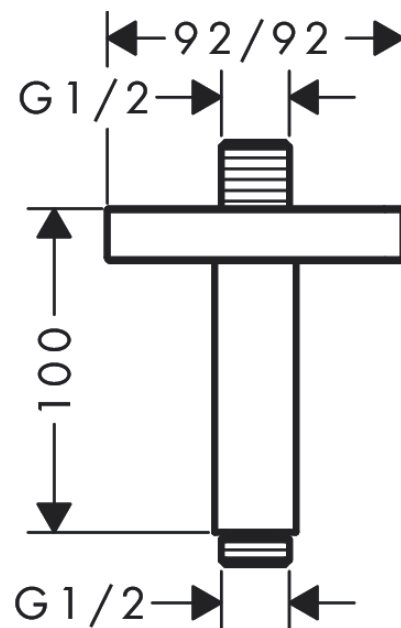

AXOR ShowerSolutions
Deckenanschluss 100 mm softsquare
Oberfläche: **Polished Gold Optic** Artikelnummer: **26965990**

Merkmale

- Länge: 100 mm
- Installationsart: Aufputzmontage
- Material: Messing
- Anschlussart: G 1/2
- P-IX 38296/IIZ

Produktabbildung

Maßzeichnung

AXOR ShowerSolutions
Deckenanschluss 100 mm softsquare
Oberfläche: **Polished Gold Optic** Artikelnummer: **26965990**

Explosionszeichnung

Baujahr: >07/22

AXOR ShowerSolutions
Deckenanschluss 100 mm softsquare
 Oberfläche: **Polished Gold Optic** Artikelnummer: **26965990**

Ersatzteilliste

Baujahr: >07/22

Pos.		Artikelnummer	PG	VE
1	Anschlußnippel	93418000	10	1
2	O-Ring 14x2	98129000	1	1
3	Befestigungsteile	96179000	4	1
4	Rosette	94581990	61	1