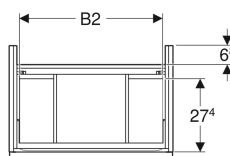

Geberit iCon Unterschrank für Waschtisch, mit zwei Schubladen, verkürzte Ausladung

Beispielbild

Eigenschaften

- FSC™ C134279 zertifiziert
- Wandhängend
- Mit zwei Schubladen
- Griff zum Öffnen
- Griff austauschbar
- Schublade mit Selbsteinzug
- Schublade ohne Geruchsverschlussausschnitt

- Verkürzte Ausladung
- Feuchtigkeitsbeständig
- Vormontiert geliefert

Technische Daten

Werkstoff	Hochverdichtete Dreischicht-Holzspanplatte
Maximale Schubladenbelastung	30 kg

Lieferumfang

- Unterschrank für Waschtisch
- Befestigungsmaterial

Art.-Nr.	Farbe / Oberfläche	B	B1	B2	Breite Waschtisch	H	T	VE1
502.307.JR.1 *	Korpus und Front: Nussbaum hickory / Melamin Holzstruktur Griff: lava / pulverbeschichtet matt	59.2 cm	53.8 cm	51.7 cm	60 cm	61.5 cm	41.6 cm	1 St.