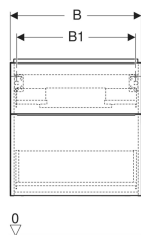

Geberit iCon Unterschrank für Waschtisch, mit zwei Schubladen, verkürzte Ausladung

Beispielbild

Eigenschaften

- FSC™ C134279 zertifiziert
- Wandhängend
- Mit zwei Schubladen
- Griff zum Öffnen
- Griff austauschbar
- Schublade mit Selbsteinzug
- Schublade ohne Geruchsverschlussausschnitt

- Verkürzte Ausladung
- Feuchtigkeitsbeständig
- Vormontiert geliefert

Technische Daten

Werkstoff	Hochverdichtete Dreischicht-Holzspanplatte
Maximale Schubladenbelastung	30 kg

Lieferumfang

- Unterschrank für Waschtisch
- Befestigungsmaterial

Art.-Nr.	Farbe / Oberfläche	B	B1	B2	Breite Waschtisch	H	T	VE1
502.307.JR.1 *	Korpus und Front: Nussbaum hickory / Melamin Holzstruktur Griff: lava / pulverbeschichtet matt	59.2 cm	53.8 cm	51.7 cm	60 cm	61.5 cm	41.6 cm	1 St.