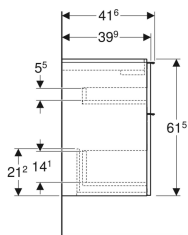

Geberit iCon Unterschrank für Waschtisch, mit zwei Schubladen, verkürzte Ausladung

Beispielbild

Eigenschaften

- FSC™ C134279 zertifiziert
- Wandhängend
- Mit zwei Schubladen
- Griff zum Öffnen
- Griff austauschbar
- Schublade mit Selbsteinzug
- Schublade ohne Geruchsverschlussausschnitt

- Verkürzte Ausladung
- Feuchtigkeitsbeständig
- Vormontiert geliefert

Technische Daten

Werkstoff	Hochverdichtete Dreischicht-Holzspanplatte
Maximale Schubladenbelastung	30 kg

Lieferumfang

- Unterschrank für Waschtisch
- Befestigungsmaterial

Art.-Nr.	Farbe / Oberfläche	B	B1	B2	Breite Waschtisch	H	T	VE1
502.307.JR.1 *	Korpus und Front: Nussbaum hickory / Melamin Holzstruktur Griff: lava / pulverbeschichtet matt	59.2 cm	53.8 cm	51.7 cm	60 cm	61.5 cm	41.6 cm	1 St.