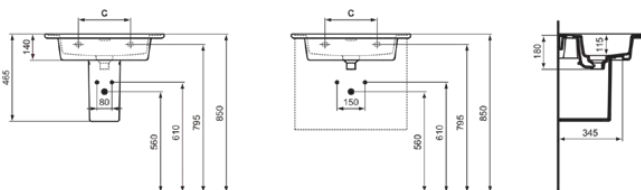

STRADA II

T2988MA

STRADA II | Möbelwaschtisch 540x460x190 mm in weiß, 1 Hahnloch, mit Überlauf | IdealPlus

Bild & Zeichnung

Allgemeine Informationen

Produktkategorie:	Waschtische
Produktart:	Möbelwaschtisch
Marke:	Ideal Standard
Kollektion:	STRADA II
Designer:	Studio Levien
Colour:	MA - Weiß
Oberflächenveredelung:	glänzend
Maximale Höhe (mm):	190
Maximale Breite (mm):	540
Ausladung (mm):	460
Nettogewicht (kg):	14.50
EAN Code:	8014140450450

Features

IdealPlus

Produktstandards & Zertifikate

Normen:	EN 14688
Declaration of Performance classification (DoP):	CL25

Produktspezifikationen

Farbcode:	MA
Farbbeschreibung:	weiß
Eckmodell:	Nein
IdealPlus Technologie:	Ja
Geschliffene Unterseite:	Nein
Barrierefreies Produkt:	Nein
Mit Kettenöse:	Nein
Material:	Keramik
Materialspezifikation:	Feinfeuerton
Anzahl von Hahnlöchern je Waschbecken:	1
Anzahl von Waschbecken:	1
Sichtbarer Überlauf:	Ja
PVD Technologie:	Nein
Pladsbesparende model:	Nein
Ablagefläche:	Hinten
Oberflächenveredelung:	glänzend
Position des Hahnlochs:	Mitte
Form des Überlaufs:	Geschlitzt
Mit Rückwand:	Nein
Mit Verschlussstopfen:	Nein
Mit Überlauf:	Ja

	A	B	C
T3004..	1040	730	280
T3003..	840	620	280
T2991..	640	475	280
T2988..	540	375	200
T3635..	1040	730	280
T3634..	840	620	280
T3633..	640	475	280
T3632..	540	375	200

STRADA II

T2988MA

STRADA II | Möbelwaschtisch 540x460x190 mm in weiß, 1 Hahnloch, mit Überlauf | IdealPlus