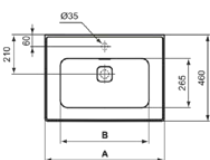

STRADA II

T2988MA

STRADA II | Möbelwaschtisch 540x460x190 mm in weiß, 1 Hahnloch, mit Überlauf | IdealPlus

Bild & Zeichnung

Allgemeine Informationen

Produktkategorie:	Waschtische
Produktart:	Möbelwaschtisch
Marke:	Ideal Standard
Kollektion:	STRADA II
Designer:	Studio Levien
Colour:	MA - Weiß
Oberflächenveredelung:	glänzend
Maximale Höhe (mm):	190
Maximale Breite (mm):	540
Ausladung (mm):	460
Nettogewicht (kg):	14.50
EAN Code:	8014140450450

	A	B	C
T3004..	1040	730	280
T3003..	840	620	280
T2991..	640	475	280
T2988..	540	375	200
T3635..	1040	730	280
T3634..	840	620	280
T3633..	640	475	280
T3632..	540	375	200

STRADA II

T2988MA

STRADA II | Möbelwaschtisch 540x460x190 mm in weiß, 1 Hahnloch, mit Überlauf | IdealPlus