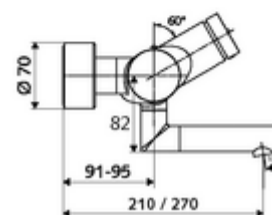

Artikelnummer: 01 630 06 99

Aufputz-Waschtisch-Armatur VITUS VW-SC-T Mischwasser, ThermoProtect-Thermostat

Manuelle Auslösung mit automatischem Schließvorgang. Einfache Laufzeiteinstellung.

Lieferumfang

- Selbstschluss-Aufputz-Waschtisch-Armatur
 - Selbstschlussknopf SC
 - ThermoProtect-Thermostat nach EN 1111, entriegelbare/arretierbare Temperatursperre 38 °C, Verbrühungsschutz bei Ausfall der Kaltwasserversorgung
 - Selbstschlusskartusche SC II
 - 2 Rückflussverhinderer RV (EN 1717: EB)
 - Schwenkbarer Auslauf (arretierbar) mit Strahlregler
- 2 S-Anschlüsse und Rosetten (tiefeinstellbar)

Technische Daten

- Laufzeit: 2 - 15 s einstellbar (7 s Werkseinstellung)
- Durchfluss: max. 5 l/min druckunabhängig
- Fließdruck: 1,0 - 5,0 bar
- Max. Betriebstemperatur: 70 °C (80 °C für thermische Desinfektion)
- Werkstoff: Auslauf Messing konform TrinkwV; Gehäuse Messing konform TrinkwV
- Oberfläche: chrom
- Ausladung bis Mitte Strahlregler: 270 mm
- Anschluss: 2x DN 15 G 1/2 AG
- Zertifikate: PA-IX 38234/IO, Belgaqua
- Geräuschkategorie: I
- Durchflussklasse: O

Lieferdaten

- Gewicht: 5,05 kg/Stück
- Verpackungseinheit: 1

Empfohlene zugehörige Artikel

S-Anschlussset mit Vorabspernung

Artikelnr.: 23 775 00 99